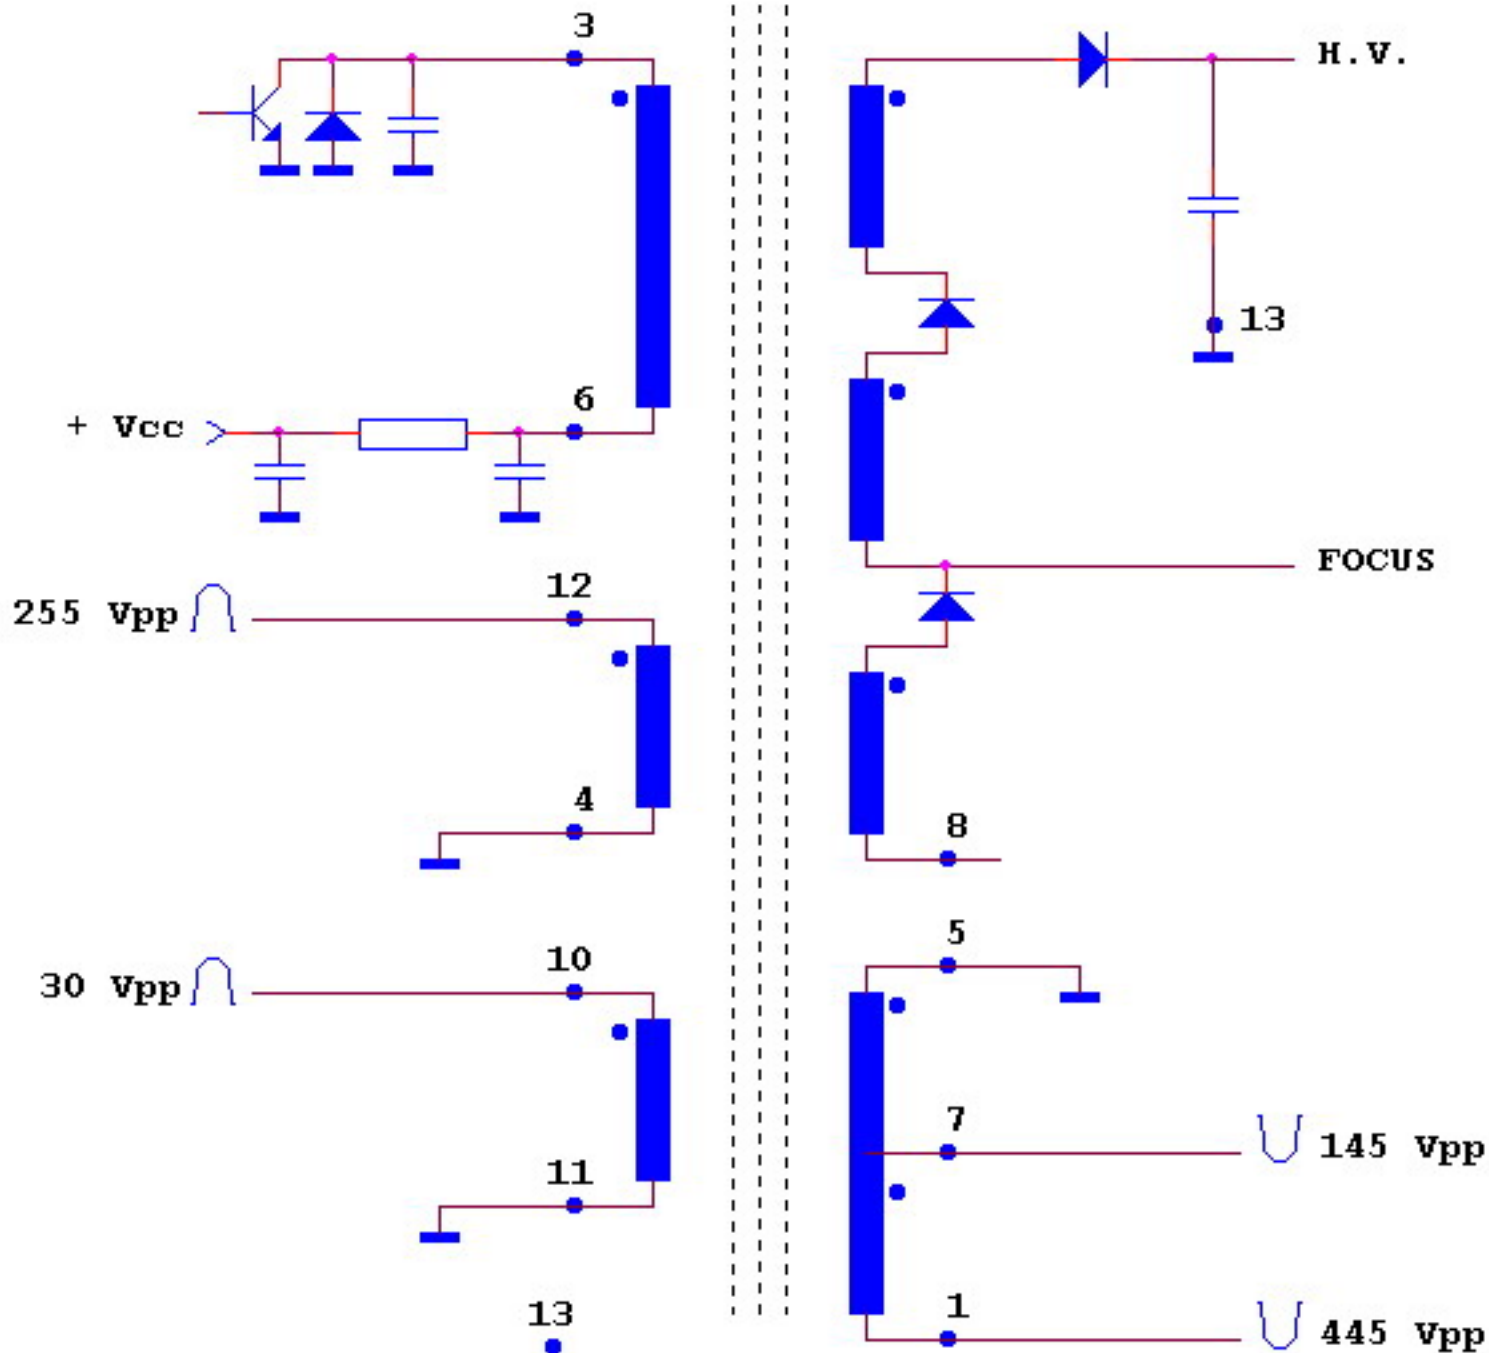

HR

AYUDA AL
SERVICIO

HR 8218

INSTRUM.	MAT	+	COL	⊥ A	⊥ 1	⊥ 2	⊥ 3	TYPE
SMONDST-32KHz	29.5	6	3	8	5	11	4	L