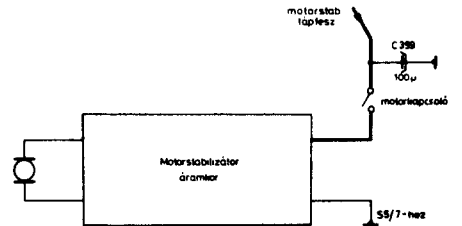

A TDA 1220 IC feszültségei
hálózati üzemiállásban

AM-en	FM-en
1	10
3	12
6	13
7	9V
2	14
4	15
5	16
8	0V
9	0,7V
	3,8V

RM 4630

Europa Star VIDEOTON rádió-magnó