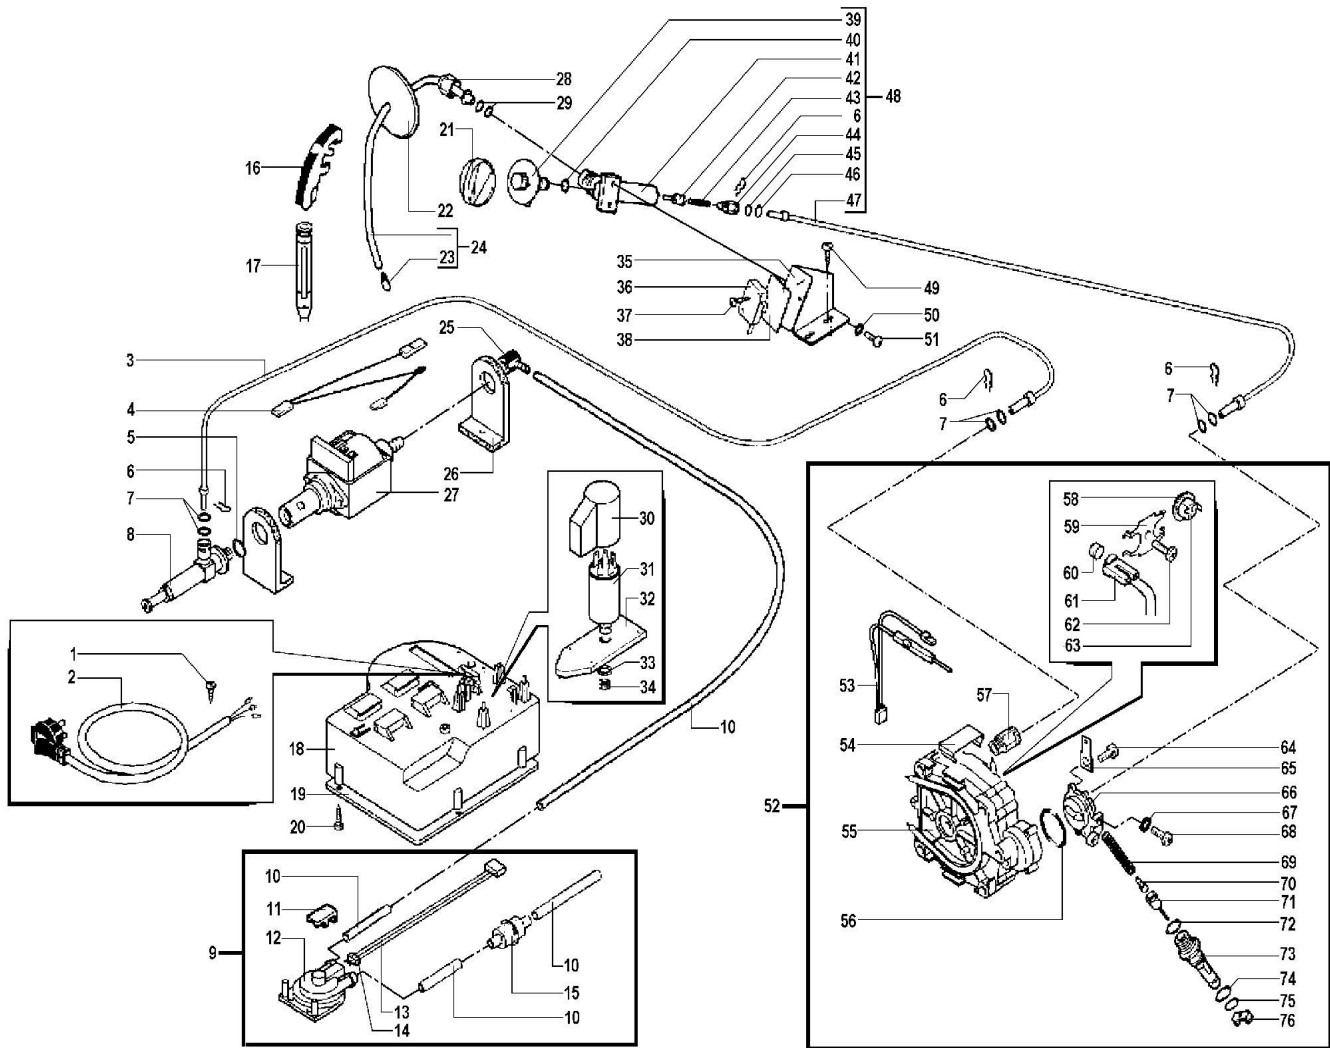

Pos.	ART-NR.	Bezeichnung

1	842502296	Spax-Schraube 3x16 DIN 7505B, verzinkt
2	842500641	Netzkabel grau mit Schukostecker
3	842500639	Teflonschlauch 4x2 kplt. l=150mm
4	842500368	Kabel mit Thermopille zu Pumpe
5	842500231	O-Ring 2031 EPDM
6	842500512	Befestigungsfeder zu Teflonschlauch d=4mm
7	842500469	O-Ring 2015 Silicon
8	842501946	Überdruckventil kplt. zu Pumpe
9	842501970	Turbine m. Sensor, Kabel+Anschlußschläuchen
10	842501417	Siliconschlauch 5x8 l=2m
11	841555171	Abdeckung Sensor
12	841501774	Turbine VDE ohne Sensor
13	842500586	Anschlußkabel 3-adrig zu Turbine
14	842500170	Sensor zu Turbine
15	841555143	Wasserfilter 952
16	842500367	Haltegriff für Heißw.-/Dampfrohr RAL 9016
17	842501971	Milchaufschaumdüse kplt, RAL 7015
18	842500419	Montageteil f. Pumpe/Entstörfilter
19	842500420	Deckel für Netzkabelstauraum
20	842500197	Blechschr. St3,5x16-Z1-C-Z DIN 7981, verzinkt
21	842502297	Drehknebel Heißw.-/Dampfventil, silber
22	842500125	Abdeckscheibe Heißw.-/Dampferohr, grau
23	842500068	Einschraubdüse zu Heißw.-/Dampfrohr
24	842502298	Heisswasser-/Dampfrohr Stratos kplt
25	842500229	Gummiraccord 90° Ulka-Pumpe
26	842500158	Pumpenhalterung Gummi

Pos.	ART-NR.	Bezeichnung

27	842500108	Pumpe 230V Ulka EX5
28	842500109	Sechskantmutter 1/4", vernick.
29	842500176	O-Ring ORM 0060-20 EPDM
30	842501972	Abdeckhaube Anschlußseite Entstörfilter
31	842501973	Entstörfilter 0,47x2+1000Y2+0,5L
32	842501974	Montageplatte für Entstörfilter
33	841556226	Fächerscheibe A8,4 DIN6798, brüniert
34	837001081	Sechskantmutter M8 DIN 934, verzinkt
35	842502302	Montagewinkel Heißw.-/Dampfventil Stratos
36	842500162	Microschalter 2-polig 250V 10 A
37	841555271	Linsen-Blechschr. 2,9x16 DIN 7981, vernick.
38	841555183	Isolationsscheibe, Karton beschichtet
39	842502299	Ventilspindel Heißw.-/Dampfventil
40	820501572	O-Ring 2018 EPDM
41	842502300	Ventilkörper
42	842500075	Ventilstift
43	841555147	Ventilfeder
44	842501977	Raccord Ventilk.f.Teflonschl.d=4mm
45	842501858	O-Ring 2015-3,69x1,78 EPDM
46	842500469	O-Ring 2015 Silicon
47	842501978	Teflonschlauch 4x2 kplt. l=320mm
48	842502301	Heißw.-/Dampfventil Stratos kplt
49	842500379	Linsen-Blechschr. 3,9x6,5 DIN 7981, vernick.
50	841555040	Fächerscheibe A 4,3 DIN 6798 brün.
51	842500328	Schraube selbstschn. M4x10 DIN7500C Zn
52	842501981	Durchlauferhitzer kplt, 230V (Schläuche gest.)