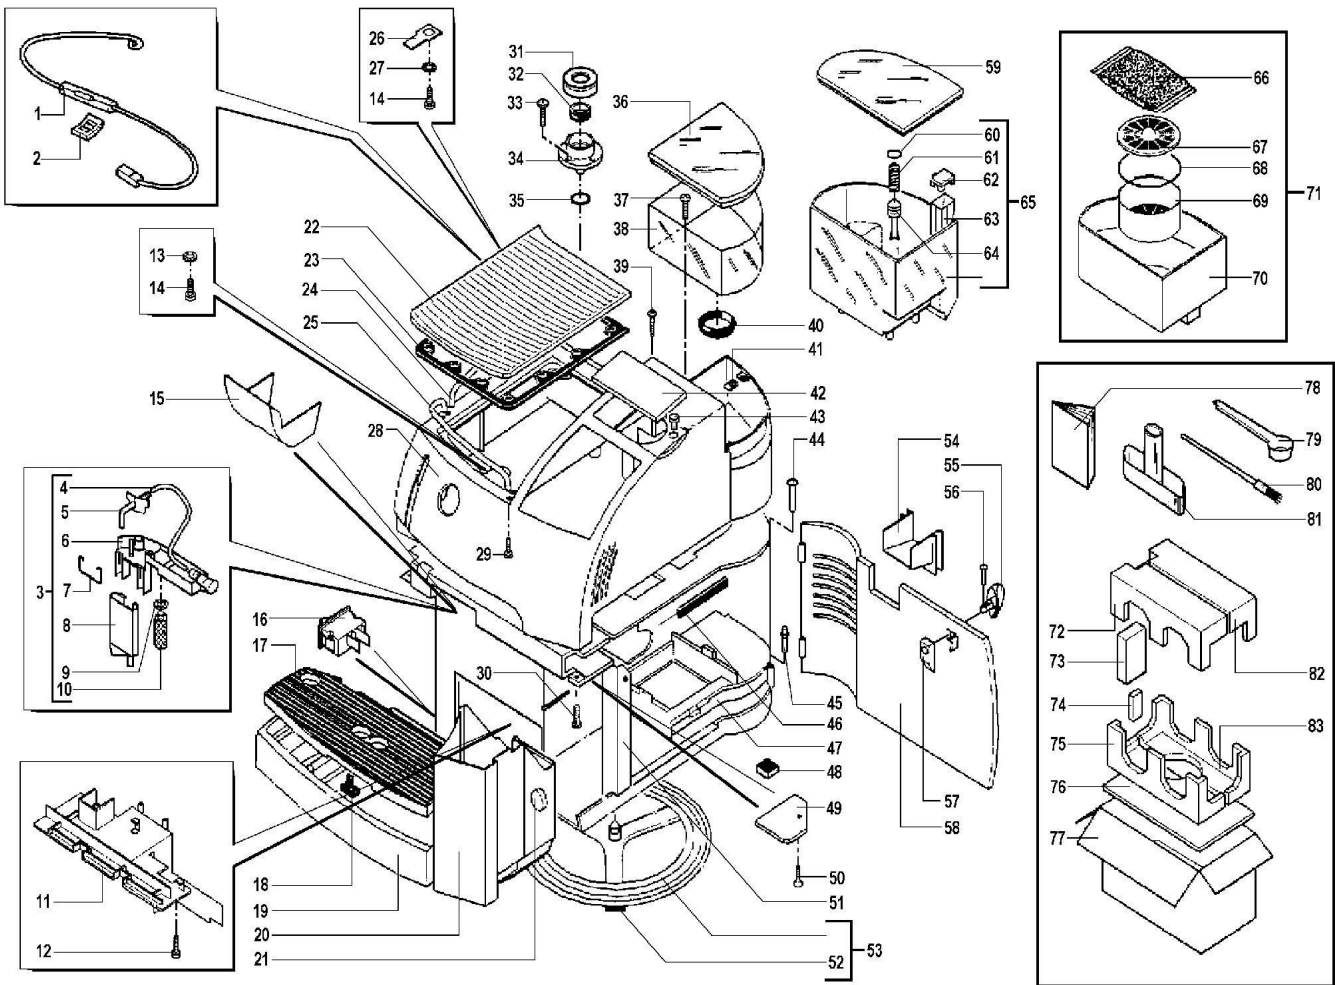

Pos.	ART-NR.	Bezeichnung
53	842502286	Drehteller mit Füßchen kplt, grau
54	842500357	Skala Mahlmenge, RAL 7016
55	842502287	Türgriff Stratos, silber
56	842500325	Niet 2x6, brüniert
57	842500033	Verschlussriegel, grau
58	842502194	Tür Stratos kplt, silber
59	842502049	Deckel zu Wassertank Stratos, silber
60	842500173	O-Ring ORM 0060-30 Silicon
61	842500153	Druckfeder zu Wassertankventil
62	842500120	Abdeckung zu Wasserstandsanzeiger
63	842500154	Wasserstandsanzeiger, grau
64	842500082	Stößel zu Wassertankventil, grau
65	842502048	Wassertank Stratos kplt
66	810136100	Nachfüllbeutel In-Ta-Fil-System
67	810136152	Deckel zu Filterbehälter
68	810136153	O-Ring 76 x 4, In-Ta-Fil-Einsatz
69	810136151	Filterbehälter
70	842502288	In-Ta-Fil-Einsatz zu Wassertank Stratos
71	810304881	In-Ta-Fil-System Stratos kplt
72	842502290	Styroporeinsatz Stratos, oben links
73	842502291	Verpackungskarton für Abtropfschale Stratos
74	842502292	Styroporeinsatz Rückseite
75	842502293	Styroporeinsatz Stratos, unten links
76	842501941	Kartonscheibe 520x380mm
77	842502294	Außenkarton Stratos
78	842502279	Bedienungsanleitung Stratos I D F GB

Pos.	ART-NR.	Bezeichnung
79	841666059	Meßlöffel, grau
80	842500160	Reinigungspinsel
81	842500252	Montageschlüssel für Brühsieb, grau
82	842502289	Styroporeinsatz Stratos, oben rechts
83	842502295	Styroporeinsatz Stratos, unten rechts