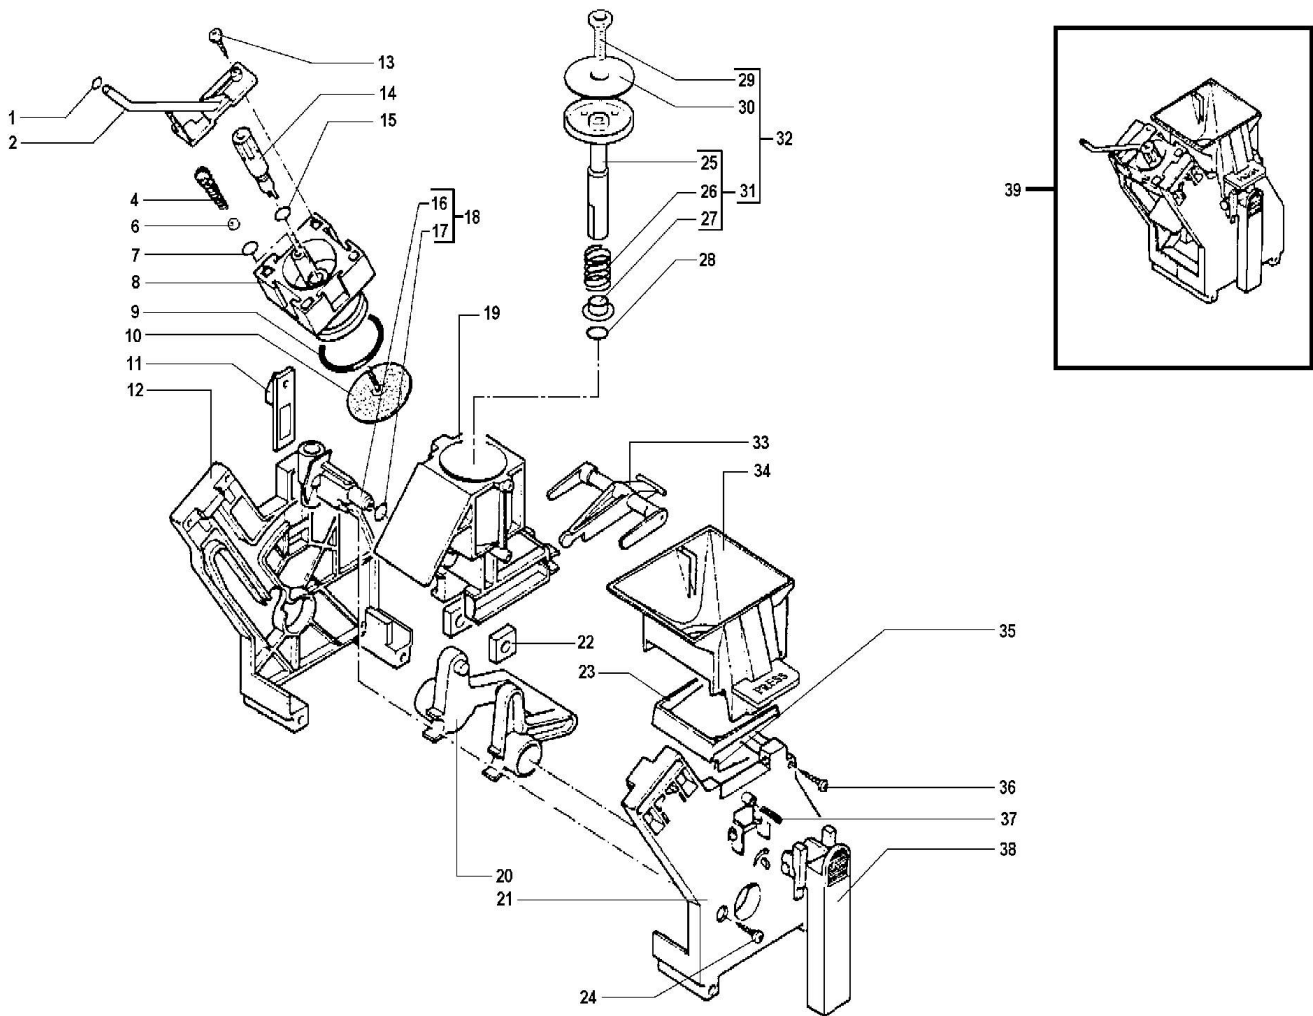

Pos.	ART-NR.	Bezeichnung
1	842500180	O-Ring ORM 0055-15 EPDM
2	842500111	Kaffeeauslauf zu Brühgruppe, grau
4	842500409	Druckfeder, konisch
6	842502029	Glaskugel 5mm
7	842500178	O-Ring ORM 0080-15, EPDM
8	842500313	Kolben zu Brühgruppe l=47mm, grau
9	842500282	O-Ring ORM 0320-40, Silicon
10	223740300	Sieb d=35,8 m. Schraube + Mutter
11	842501772	Arretierhaken, grau
12	842500134	Seitenteil links z. Brühgruppe grau
13	842500223	Linsen-Blechschr. 3x10 DIN 7505B, INOX
14	842501986	Rändelspannmutter , schwarz
15	841555273	O-Ring R5, EPDM
16	842500062	Einlaufstutzen, grau
17	842500174	O-Ring 2025 EPDM
18	842500283	Einlaufstutzen mit O-Ring
19	842500320	Brühkammer zu Brühgruppe, grau
20	842500131	Kurbelwelle zu Brühgruppe, grau
21	842500135	Seitenteil rechts Brühgruppe grau
22	842500146	Gleitstück Brühgruppe, grau
23	842500127	Abstreifer zu Brühgruppe, grau
24	842500191	Linsen-Blechschr. 2,9x19 DIN 7981C, INOX
25	842500315	Stößel zu Brühgruppe, grau
26	842500316	Druckfeder zu Stößel d=14mm
27	842500317	Arretierhülse zu Druckfeder
28	842500181	O-Ring ORM 0090-25, EPDM

Pos.	ART-NR.	Bezeichnung
29	842500224	Senkschraube M3x14 DIN 965, INOX
30	842500285	Sieb Brühgruppe d=35,8mm unten
31	842500318	Stößel kplt. ohne Sieb
32	842500319	Stößel kplt. mit Sieb
33	842500130	Pleuel zu Brühgruppe, grau
34	842500126	Trichter Brühgruppe bedruckt grau
35	842500118	Federbügel zu Brühgruppe
36	842500190	Linsen-Blechschr. 3,5x19 DIN 7981C, INOX
37	842500117	Druckfeder f. Griffstück Brühgruppe
38	842500133	Handgriff zu Brühgruppe, grau
39	842501987	Brühgruppe kplt, grau (Sieb geätzt)