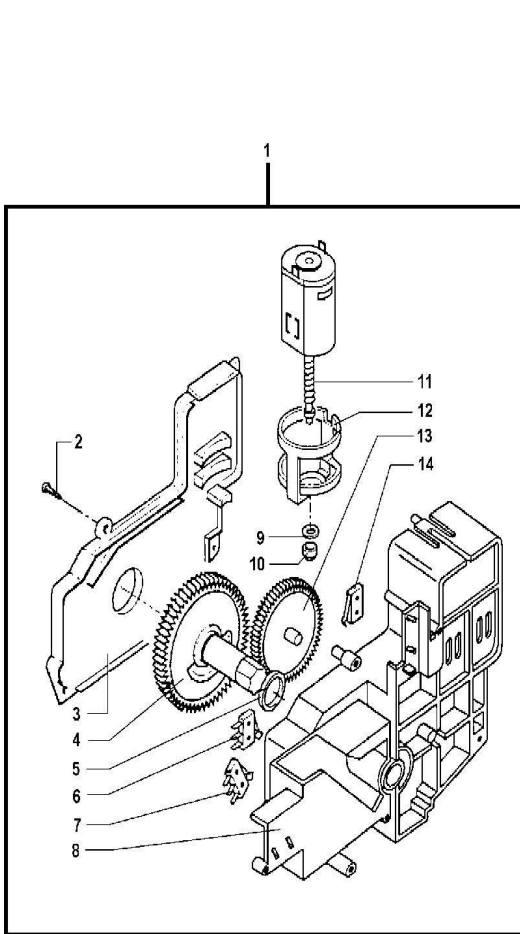

Pos.	ART-NR.	Bezeichnung
1	842500266	Brühgruppenantrieb kplt. ohne Kabel
2	842500197	Blechschr. St3,5x16-Z1-C-Z DIN 7981, verzinkt
3	842500087	Deckel zu Getriebegehäuse, grau
4	842500390	Zahnrad z=108 M4000
5	842500267	Dichtring
6	842500391	Microschalter mit Kunststoffahne
7	842500391	Microschalter mit Kunststoffahne
8	842500268	Getriebegehäuse, grau
9	842500091	Distanzscheibe, Bakelit
10	842500089	Sinterlager
11	842500090	Motor zu Getriebe
12	842500088	Motoraufnahme
13	842500086	Doppelzahnrad z=12/90
14	842500391	Microschalter f. Satzschublade
15	842500391	Microschalter mit Kunststoffahne
16	842500197	Blechschr. St3,5x16-Z1-C-Z DIN 7981
17	841555157	Kabelhalterung ITW 99-0255-1100
18	842500394	Programmiergerät Royal 230V
19	842502304	Bedientastatur Stratos Std 230V kplt, silber
20	842500400	Display Royal Digital/Professional
21	842502306	Tastaturplatine kplt mit Tastaturleiste farbig
	842503383	Tastaturplatine kplt+Tastaturleiste grau
22	842502305	Tastaturgehäuse bedruckt, silber
23	841666006	Spax-Schraube 3x12 DIN 7505B, verzinkt
24	842500397	Distanzbolzen l=8mm
25	842502307	Steuerplatine CPU Stratos 230V

Pos.	ART-NR.	Bezeichnung
26	841666006	Spax-Schraube 3x12 DIN 7505B, verzinkt
27	842502310	Microprozessor V.0.33T/3538
28	842502308	Distanzbolzen l=4mm
29	842500398	Distanzbolzen l=11mm
30	842500293	Feinsicherung 5x20 6,3A träge