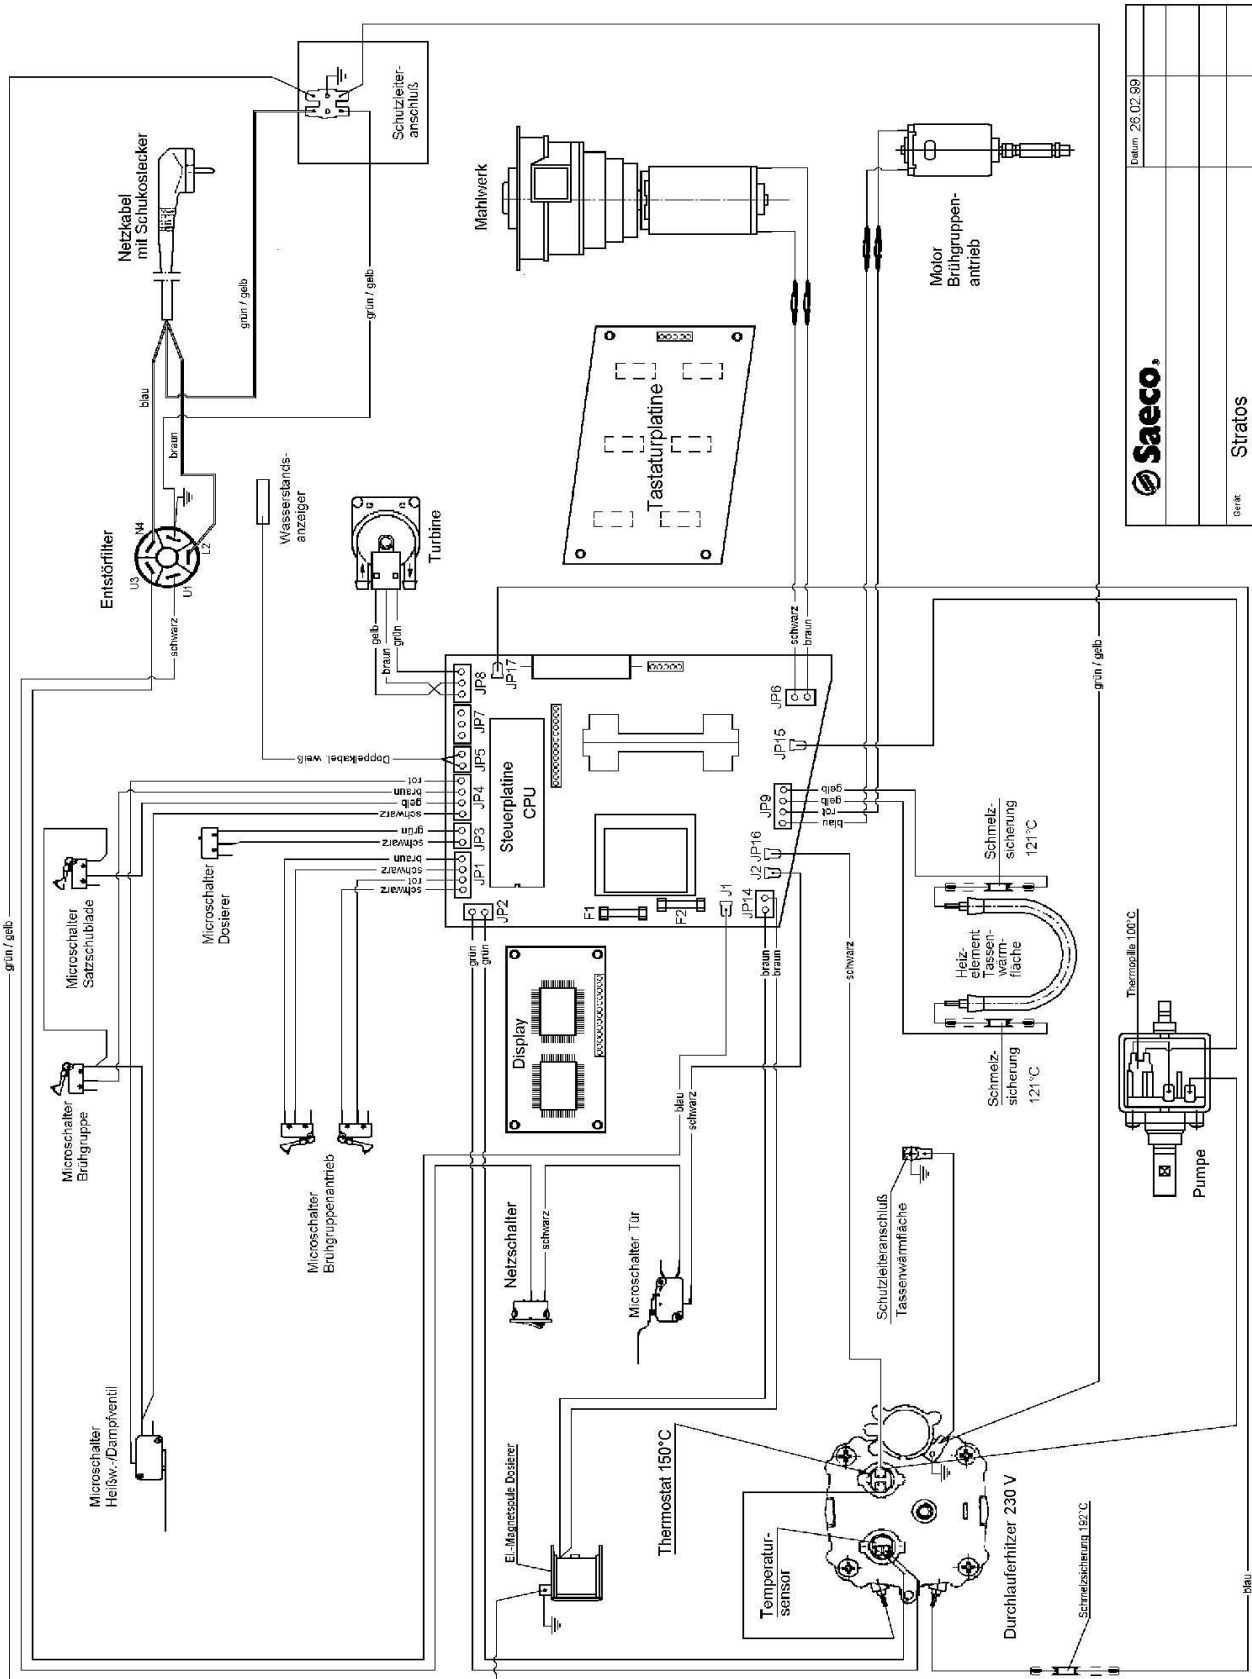

Saeco.	
Form-Nr. 25.02.99	
Gerät	Stratos
Bezeichnung	Verkabelungsplan
	Zeichn.-Nr. 0335.H01