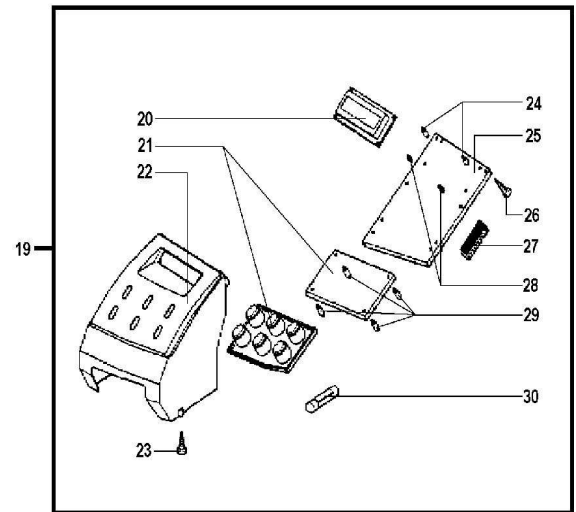

Pos.	ART-NR.	Bezeichnung
1	842500266	Brühgruppenantrieb kplt. ohne Kabel
2	842500197	Blechschr. St3,5x16-Z1-C-Z DIN 7981, verzinkt
3	842500087	Deckel zu Getriebegehäuse, grau
4	842500390	Zahnrad z=108 M4000
5	842500267	Dichtring
6	842500391	Microschalter mit Kunststoffahne
7	842500391	Microschalter mit Kunststoffahne
8	842500268	Getriebegehäuse, grau
9	842500091	Distanzscheibe, Bakelit
10	842500089	Sinterlager
11	842500090	Motor zu Getriebe
12	842500088	Motoraufnahme
13	842500086	Doppelzahnrad z=12/90
14	842500391	Microschalter f. Satzschublade
15	842500391	Microschalter mit Kunststoffahne
16	842500197	Blechschr. St3,5x16-Z1-C-Z DIN 7981
17	841555157	Kabelhalterung ITW 99-0255-1100
18	842500394	Programmiergerät Royal 230V
19	842502304	Bedientastatur Stratos Std 230V kplt, silber
20	842500400	Display Royal Digital/Professional
21	842502306	Tastaturplatine kplt mit Tastaturleiste farbig
	842503383	Tastaturplatine kplt+Tastaturleiste grau
22	842502305	Tastaturgehäuse bedruckt, silber
23	841666006	Spax-Schraube 3x12 DIN 7505B, verzinkt
24	842500397	Distanzbolzen l=8mm
25	842502307	Steuerplatine CPU Stratos 230V

Pos.	ART-NR.	Bezeichnung
26	841666006	Spax-Schraube 3x12 DIN 7505B, verzinkt
27	842502310	Microprozessor V.0.33T/3538
28	842502308	Distanzbolzen l=4mm
29	842500398	Distanzbolzen l=11mm
30	842500293	Feinsicherung 5x20 6,3A träge