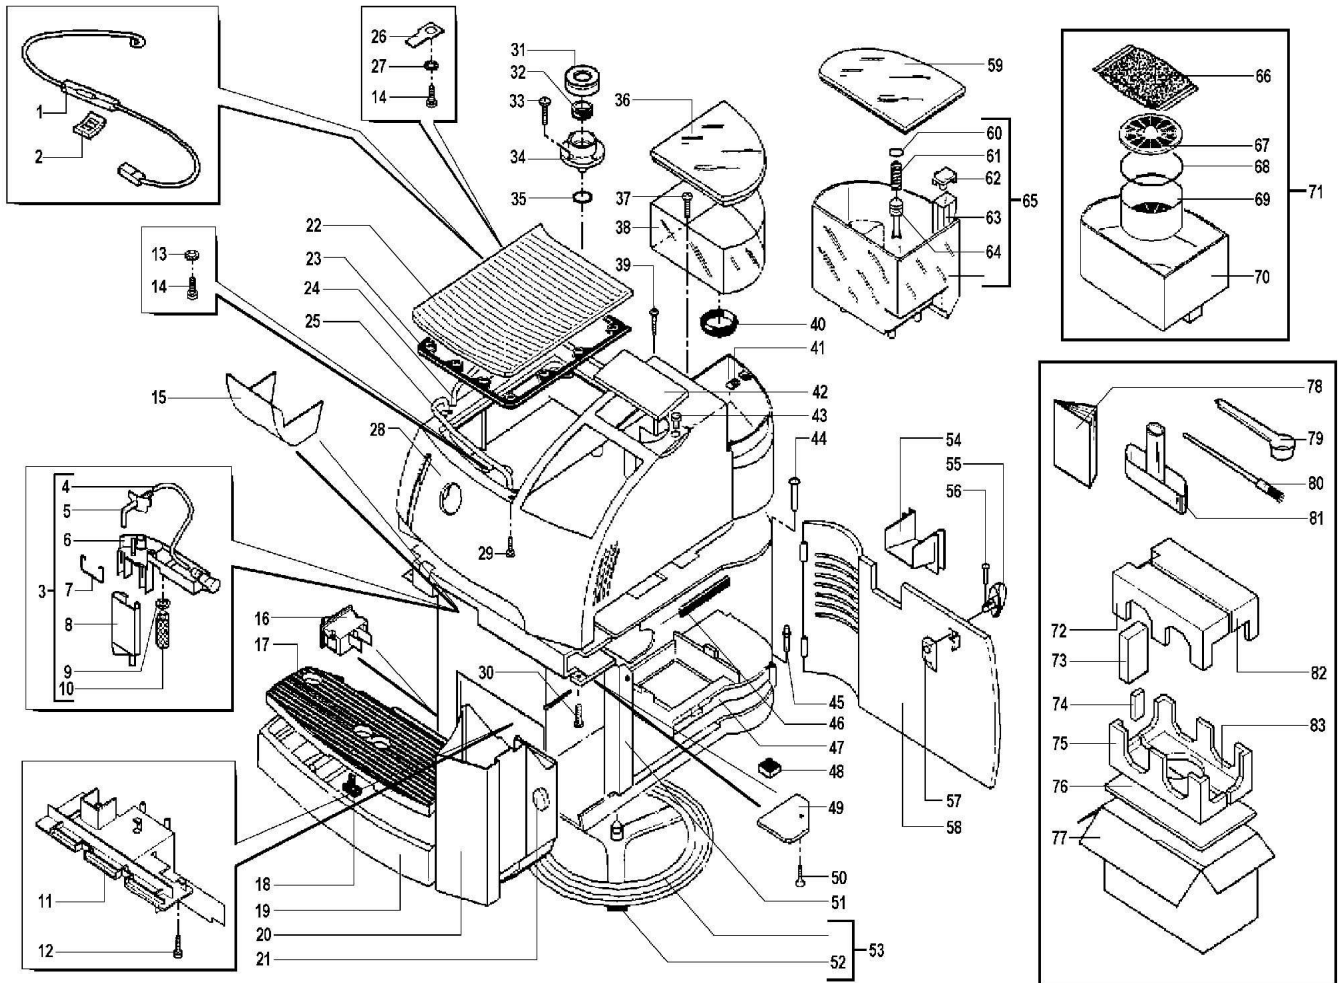

© 2001 Saeco Germany

Pos.	ART-NR.	Bezeichnung
1	842500053	Kabel mit Schmelzsicherung 121°C
2	842500169	Befestigungsplättchen für Schmelzsicherung
3	842501947	<b>Kaffeeauslauf kplt. höhenverstellbar</b>
4	842501952	<b>Siliconschlauch braun 5x8 l=90mm</b>
5	842501953	<b>Kaffeeauslaufrohr 90°, RAL 7015</b>
6	842501954	<b>Unterteil Kaffeeauslauf RAL 7015</b>
7	842501955	<b>Federbügel zu Kaffeeauslauf</b>
8	842501956	<b>Kaffeeauslaufkanal ,RAL 7015 ausziehbar</b>
9	842500216	<b>Dichtring zu Rändelschraube</b>
10	842500042	<b>Rändelschraube M3</b>
11	842500024	Winkelstück, grau
12	842500197	<b>Blechschr. St3,5x16-Z1-C-Z DIN 7981, verzinkt</b>
13	841777022	Scheibe 4,3x12 DIN 7349, verzinkt
14	842500328	Schraube selbstschn. M4x10 DIN7500C, verzinkt
15	842502240	<b>Abdeckung zu Kaffeeauslauf, RAL 7015</b>
16	842500339	Wippschalter (Netz) MOLVENO
17	842502280	<b>Abtropfgitter, RAL 7022</b>
18	145500211	<b>Wasserstandsanzeiger, rot</b>
19	842502195	<b>Abtropfschale Stratos, silber</b>
20	842502196	<b>Satzschublade Stratos, silber</b>
21	842500301	<b>Magnetscheibe d=9,5mm h=1,5mm</b>
22	842502281	Tassenwärmfläche230V Stratos, RAL 7022
23	842502282	Dichtung zu Tassenwärmfläche Stratos
24	842502283	Rahmen zu Tassenwärmfläche, links
25	842502284	Rahmen zu Tassenwärmfläche, Frontseite
26	841555154	Schutzleiterschluß zu Schraube M5