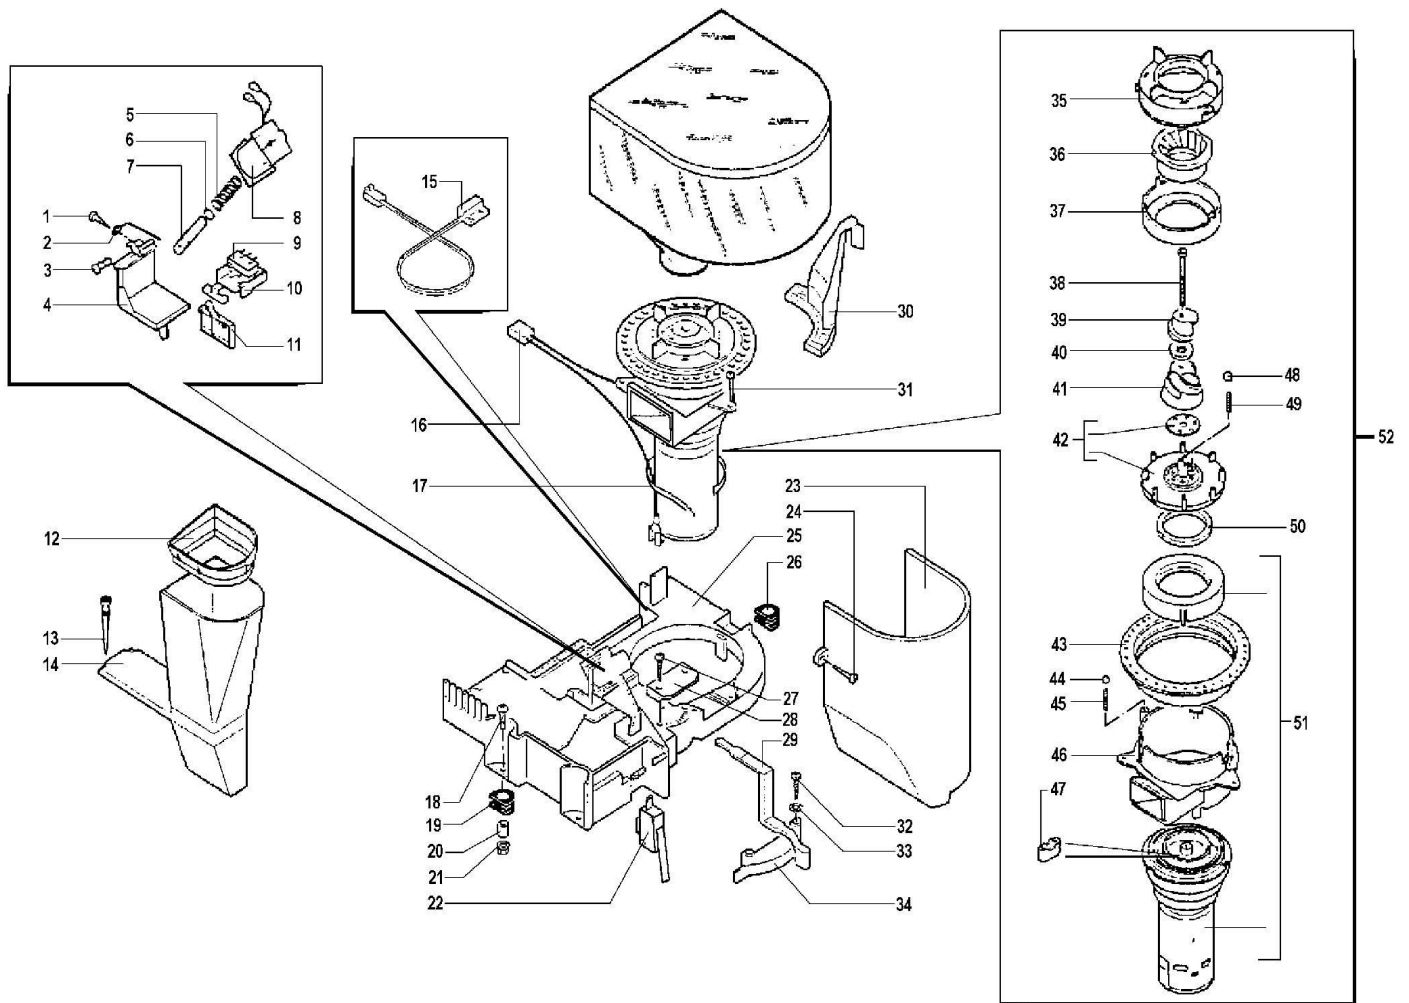

Pos.	ART-NR.	Bezeichnung
1	841666006	Spax-Schraube 3x12 DIN 7505B, verzinkt
2	842500119	Abstreifer
3	842500139	Bolzen, grau
4	842500138	Dosiererklappe, grau
5	842500116	Druckfeder El.-Magnet Dosierer
6	842500201	Sicherungsring 7 DIN 6799
7	842500114	Ankerwelle d=9mm, l=29,5mm zu El.-Magnet
8	842500092	El.-Magnetspule 230V
9	842500165	Microschalter
10	842500136	Gleitstück für Microschalter, grau
11	842500137	Schaltplättchen, grau
12	842502303	Trichtereinlauf, grau
13	842500145	Gummikupplung
14	842500613	Trichter für Kaffeepulver, grau
15	842500045	Reed-Kontakt für Wasserstandsanzeige
16	842500043	Verbindungskabel kplt zu Mahlwerk
17	842500207	Kabelbinder 200x2,5
18	841555212	Linse Schraube M4x16 DIN 7985, verzinkt
19	841555215	Gummiaufnahme
20	841555214	Distanzbuchse
21	837000988	Sechskantmutter M4 DIN 6923, verzinkt
22	842500165	Microschalter 16A 250V
23	842500121	Motorabdeckung, grau
24	820501640	Linse-Blechschr. 3,5x9,5 DIN 7981F, vernick.
25	842500202	Montageplatte für Mühle, grau
26	841555215	Gummiaufnahme

Pos.	ART-NR.	Bezeichnung
27	841666006	Spax-Schraube 3x12 DIN 7505B, verzinkt
28	842500148	Befestigungsbrücke für Dosiereinstellhebel
29	842500384	Dosiereinstellhebel, RAL 7016
30	842500385	Mahlgradeinstellhebel, RAL 7016
31	841666006	Spax-Schraube 3x12 DIN 7505B, verzinkt
32	842500189	Linse-Blechschr. 2,9x9,5 DIN 7981, vernick.
33	842500199	Scheibe 3,2 DIN 7349, verzinkt
34	842500386	Skala Dosiermenge, RAL 7016
35	842500097	Mahlringaufnahme
36	842500387	Mahlring
37	842500099	Mahlringabdeckung
38	842500198	Torx-Schraube 3,5x48 lh, verzinkt
39	842500100	Bohneneinzugschnecke 1-gängig, weiß
40	842500200	Paßscheibe 10x16x0,2 DIN 988, INOX
41	842500388	Mahlkegel
42	842500262	Support unten mit Metalleinsatz
43	842500096	Verstellring
44	842500184	Kugel 3,2mm, INOX
45	842500101	Druckfeder zu Kugel 3,2mm
46	842500095	Motorhalterung
47	842500263	Mitnehmer, Gummi
48	842500183	Kugel 5,5mm, INOX
49	842500102	Druckfeder zu Kugel 5,5mm
50	842500103	Filzring
51	842500264	Mahlwerksmotor mit Getriebe 230V
52	842500265	Mahlwerk kplt 230V