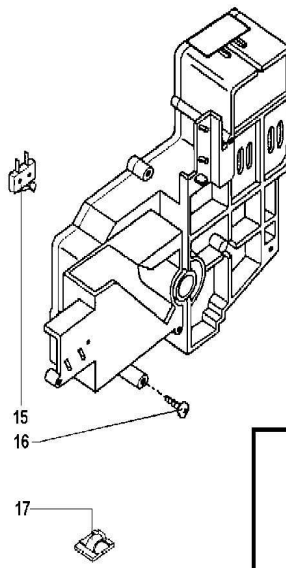

Pos.	ART-NR.	Bezeichnung
1	842500266	Brühgruppenantrieb kplt. ohne Kabel
2	842500197	Blechschr. St3,5x16-Z1-C-Z DIN 7981, verzinkt
3	842500087	Deckel zu Getriebegehäuse, grau
4	842500390	Zahnrad z=108 M4000
5	842500267	Dichtring
6	842500391	Microschalter mit Kunststoffahne
7	842500391	Microschalter mit Kunststoffahne
8	842500268	Getriebegehäuse, grau
9	842500091	Distanzscheibe, Bakelit
10	842500089	Sinterlager
11	842500090	Motor zu Getriebe
12	842500088	Motoraufnahme
13	842500086	Doppelzahnrad z=12/90
14	842500391	Microschalter f. Satzschublade
15	842500391	Microschalter mit Kunststoffahne
16	842500197	Blechschr. St3,5x16-Z1-C-Z DIN 7981
17	841555157	Kabelhalterung ITW 99-0255-1100
18	842500394	Programmiergerät Royal 230V
19	842502304	Bedientastatur Stratos Std 230V kplt, silber
20	842500400	Display Royal Digital/Professional
21	842502306	Tastaturplatine kplt mit Tastaturleiste farbig
	842503383	Tastaturplatine kplt+Tastaturleiste grau
22	842502305	Tastaturgehäuse bedruckt, silber
23	841666006	Spax-Schraube 3x12 DIN 7505B, verzinkt
24	842500397	Distanzbolzen l=8mm
25	842502307	Steuerplatine CPU Stratos 230V

Pos.	ART-NR.	Bezeichnung
26	841666006	Spax-Schraube 3x12 DIN 7505B, verzinkt
27	842502310	Microprozessor V.0.33T/3538
28	842502308	Distanzbolzen l=4mm
29	842500398	Distanzbolzen l=11mm
30	842500293	Feinsicherung 5x20 6,3A träge