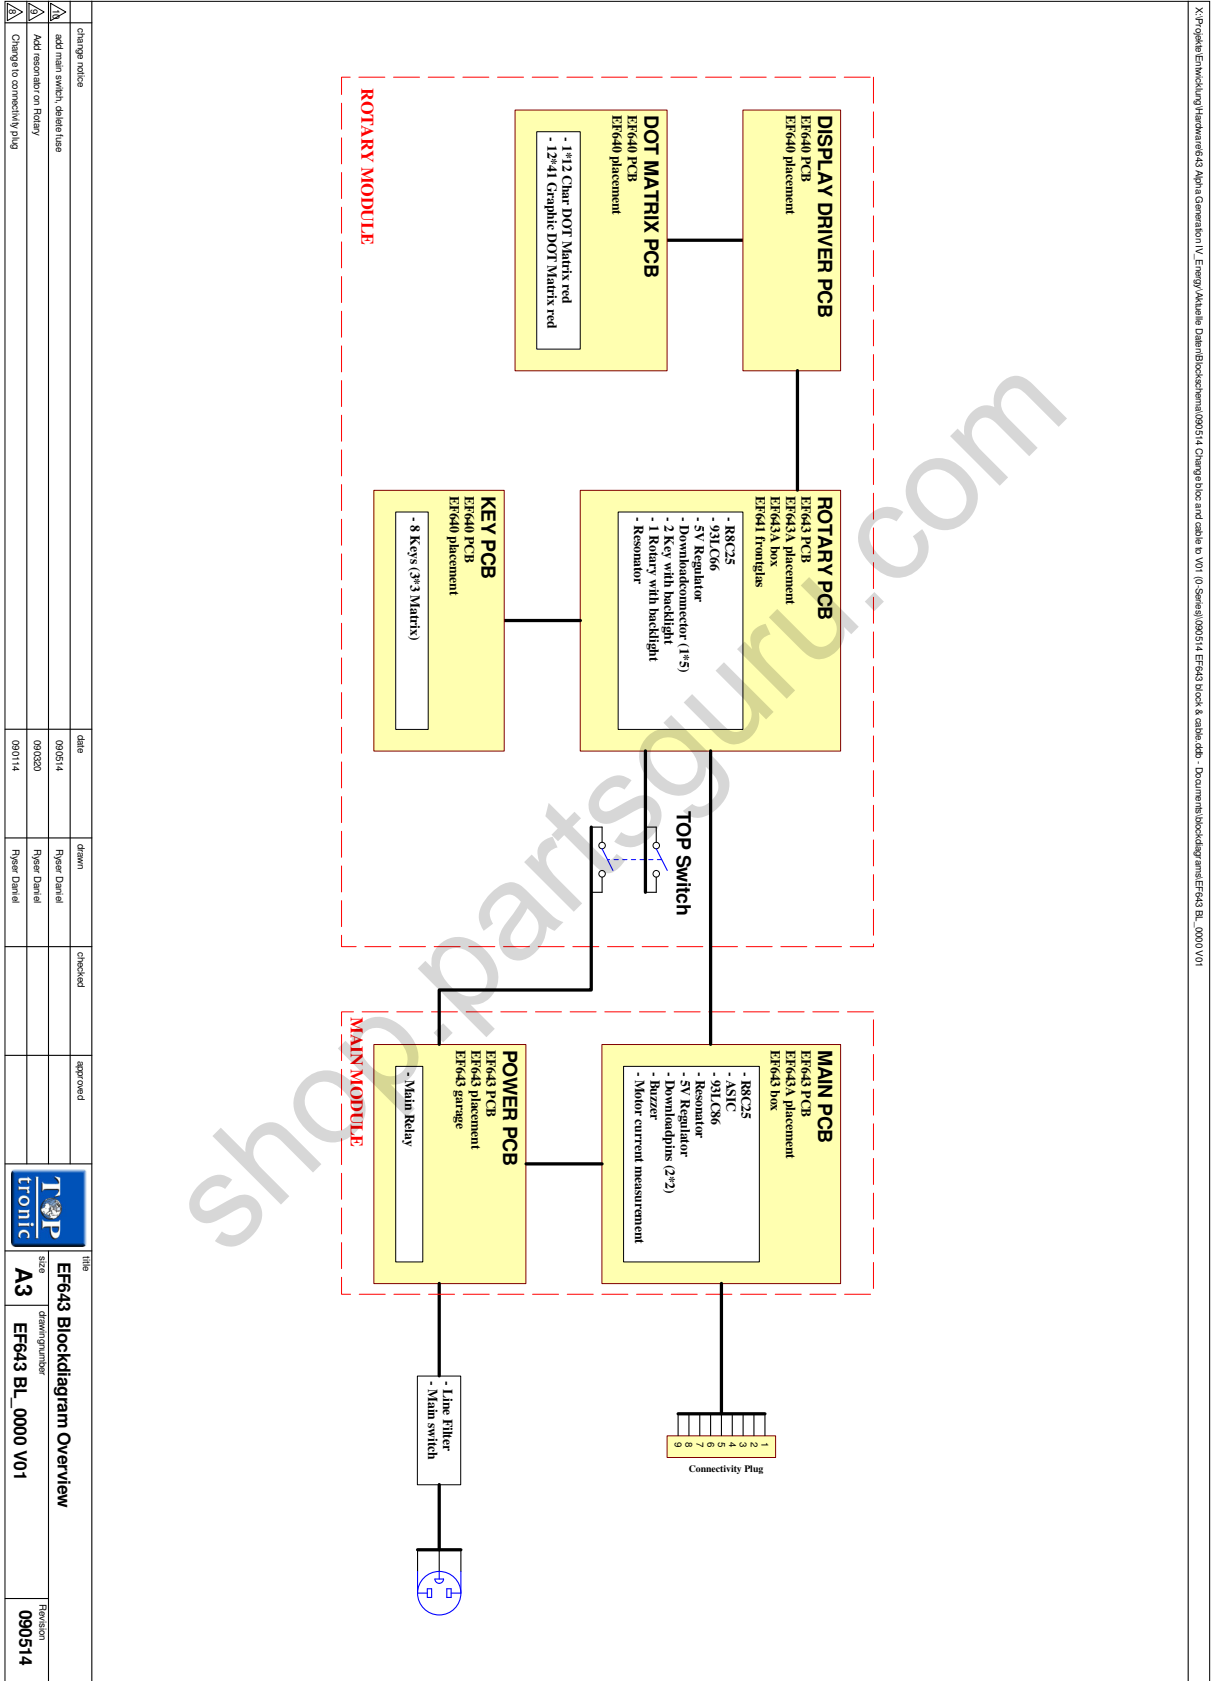

(1) Main diagram