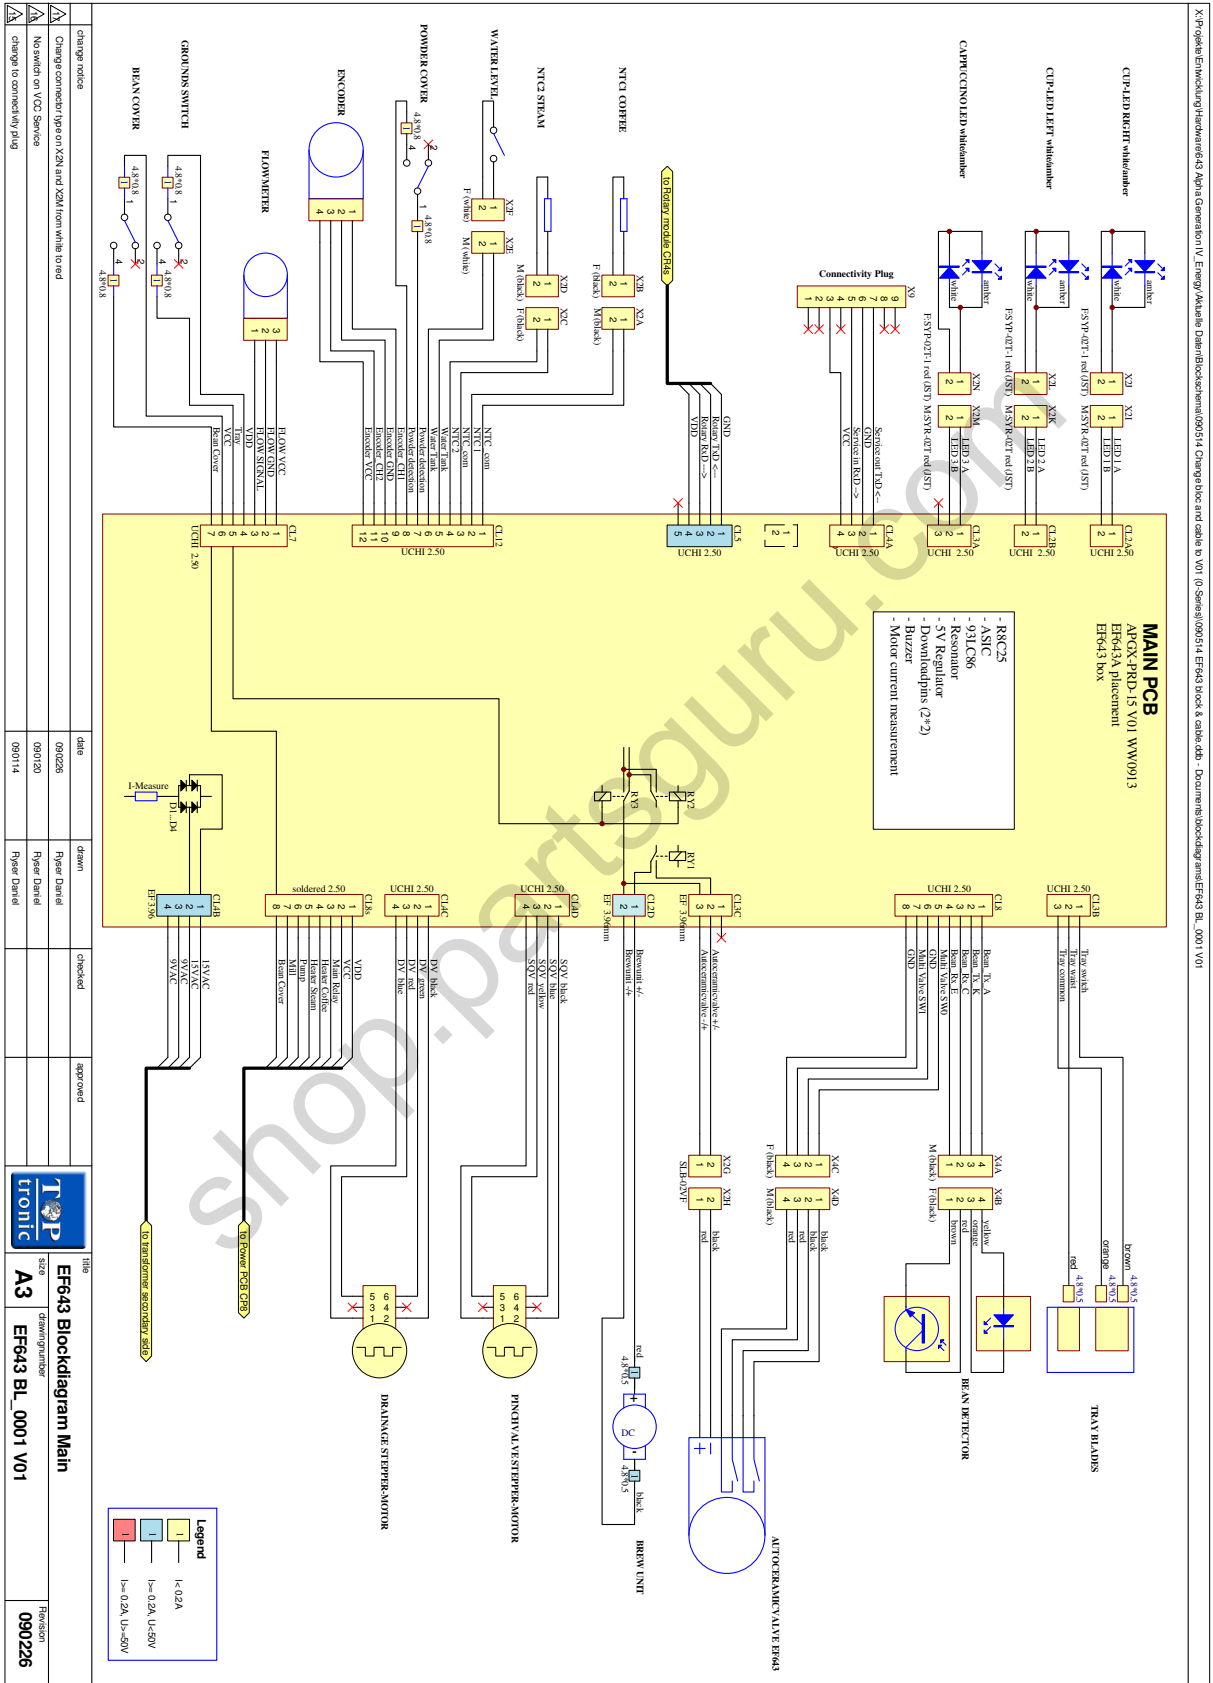

(3) Scheme logic