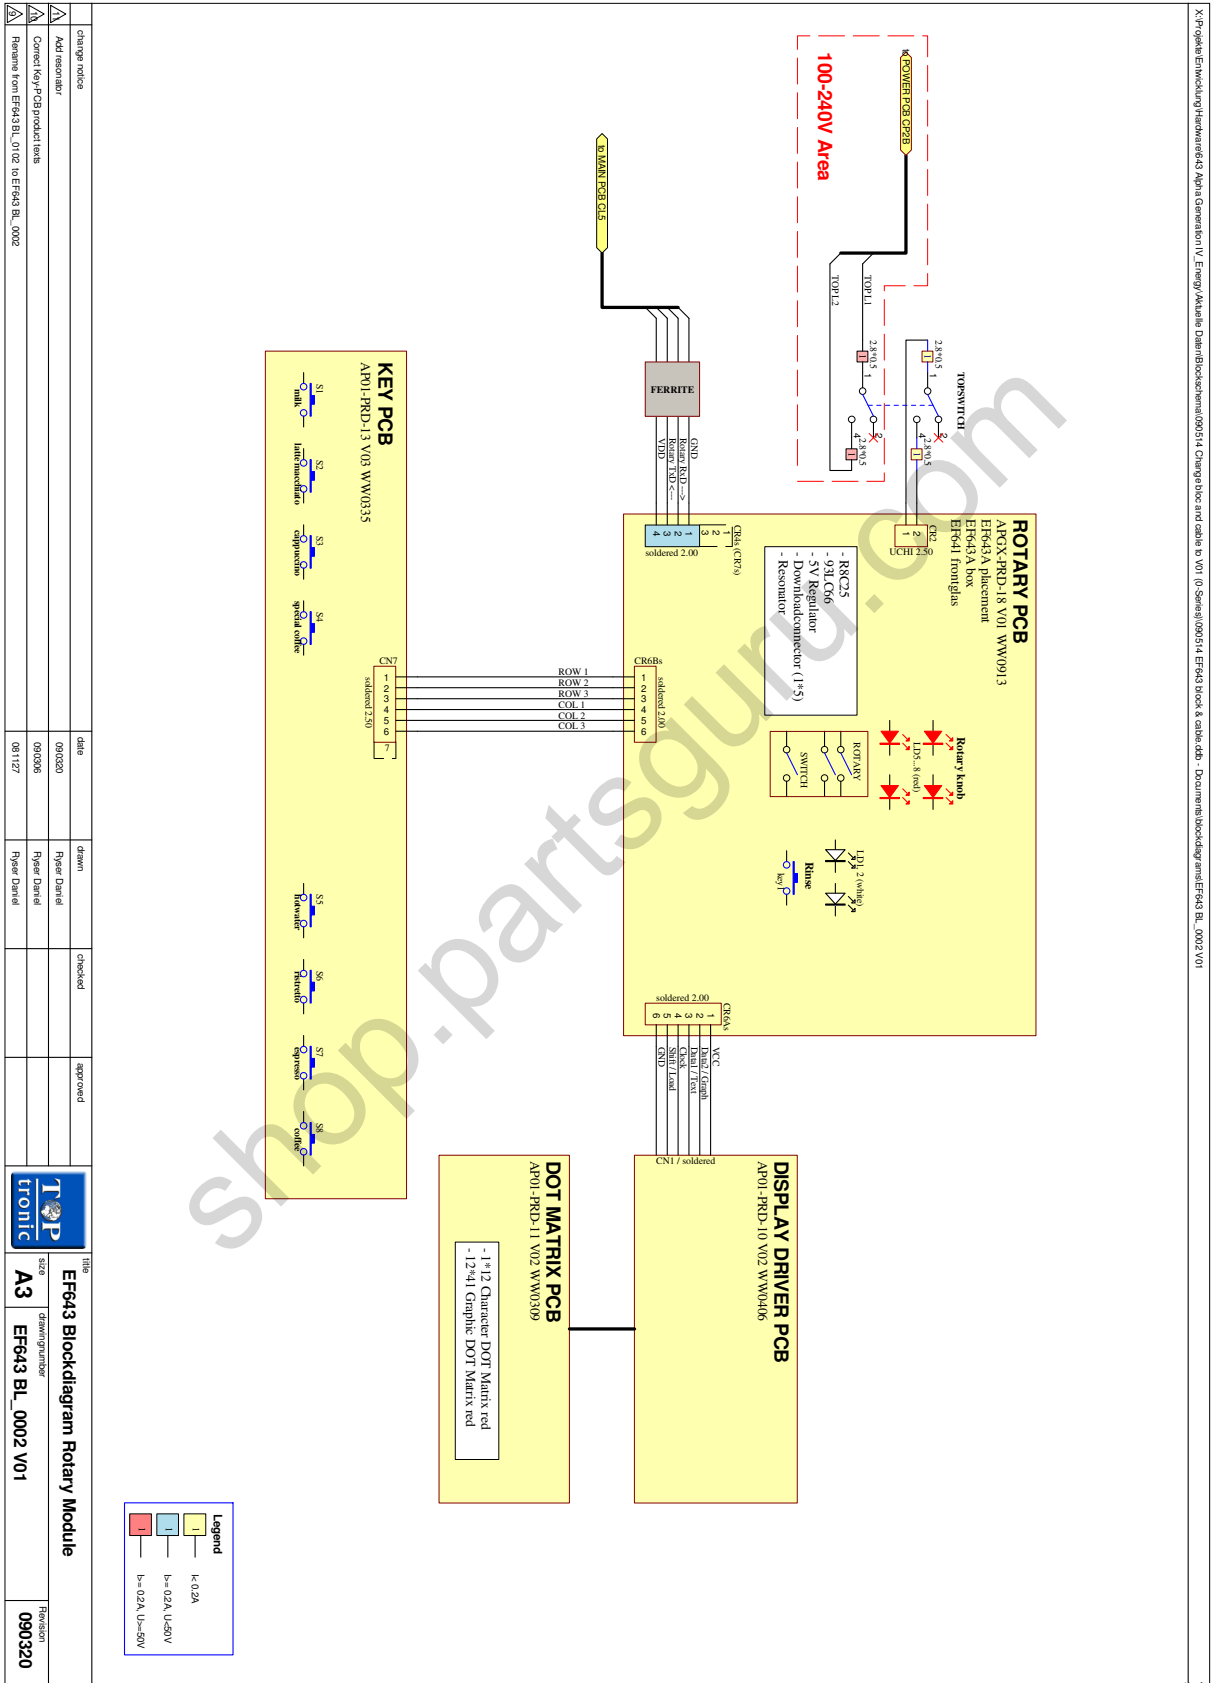

(2) Scheme display