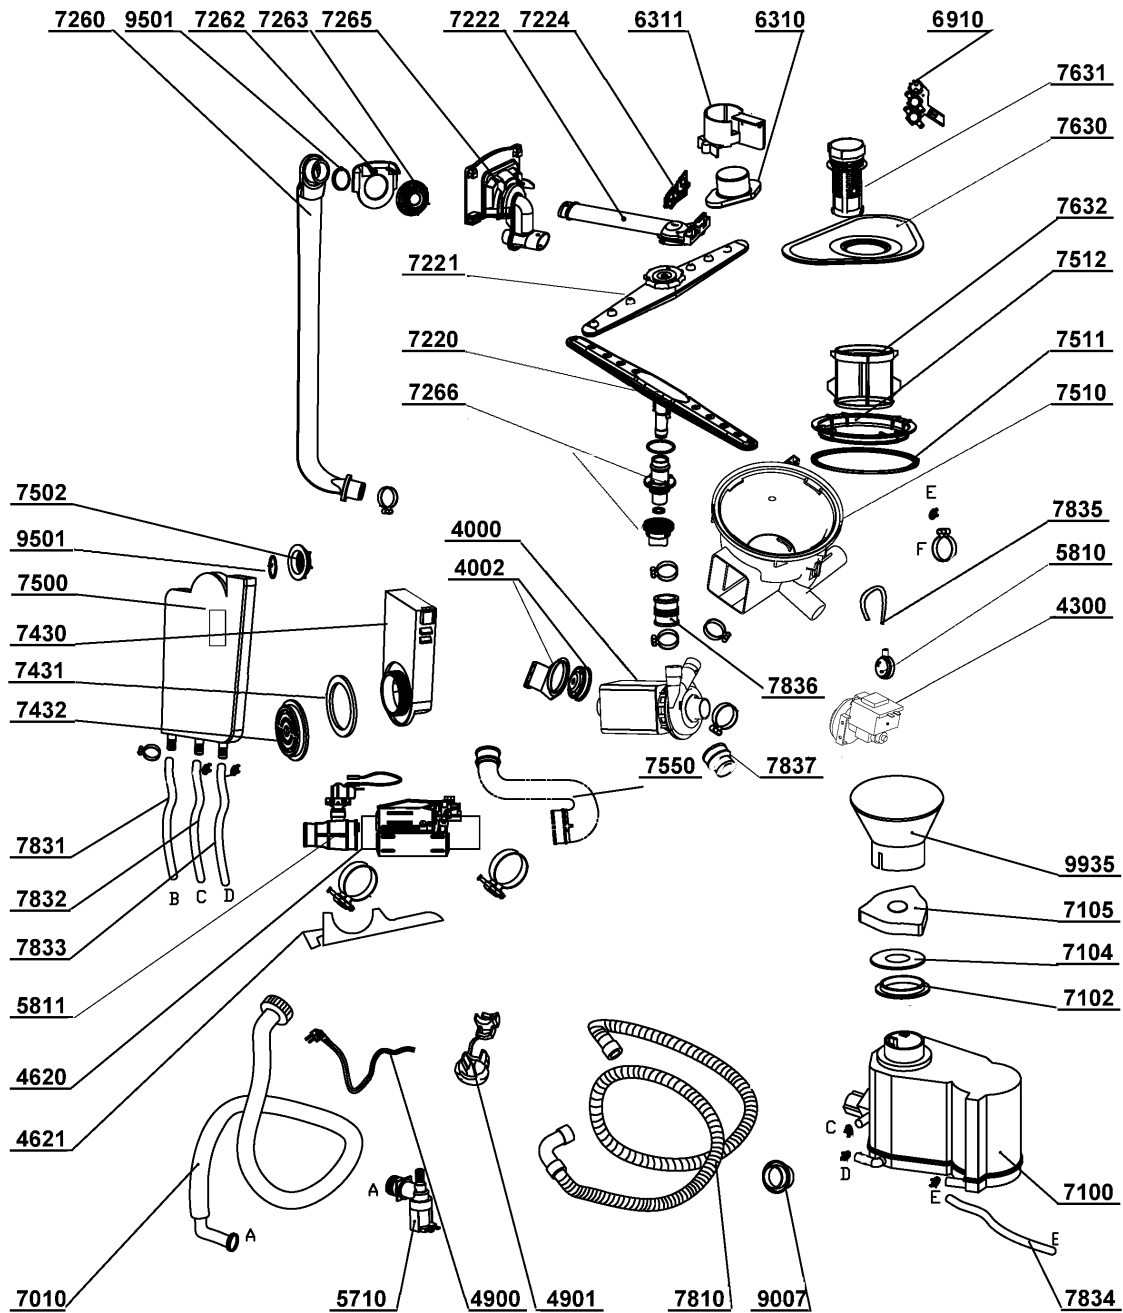

IMAGE EXPLODED VIEW

08007724