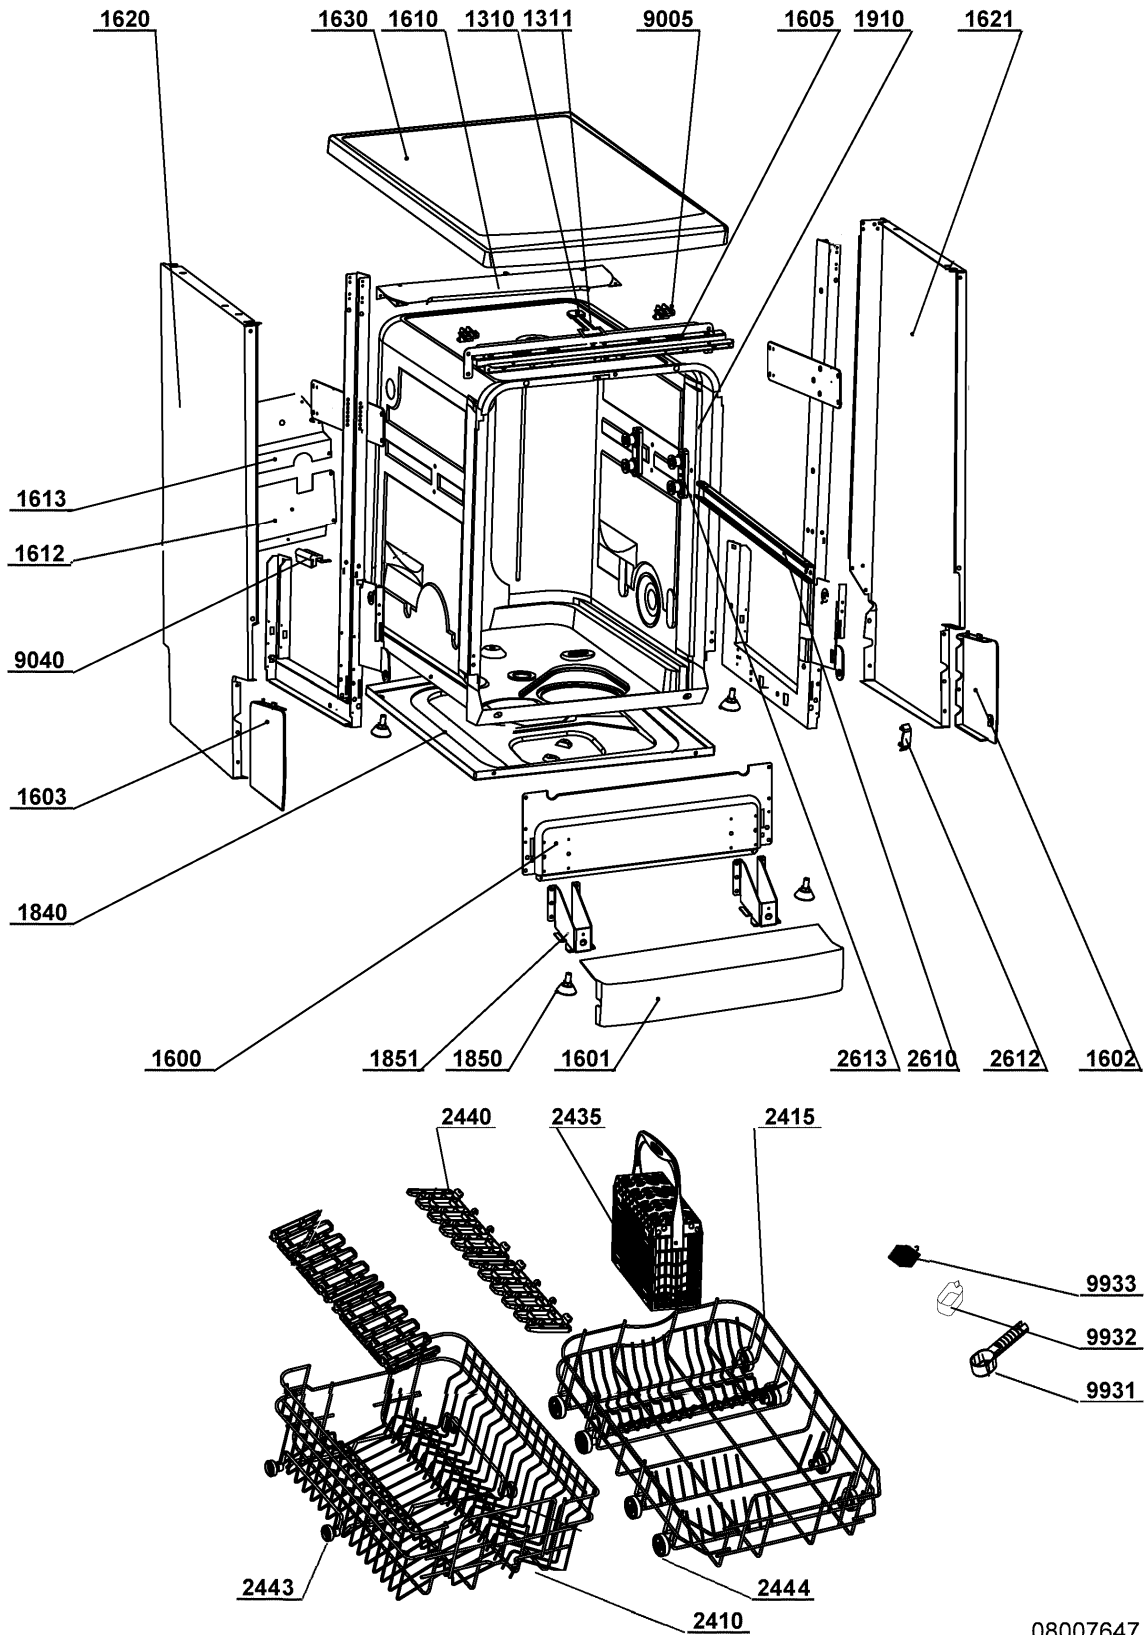

IMAGE EXPLODED VIEW

08007647