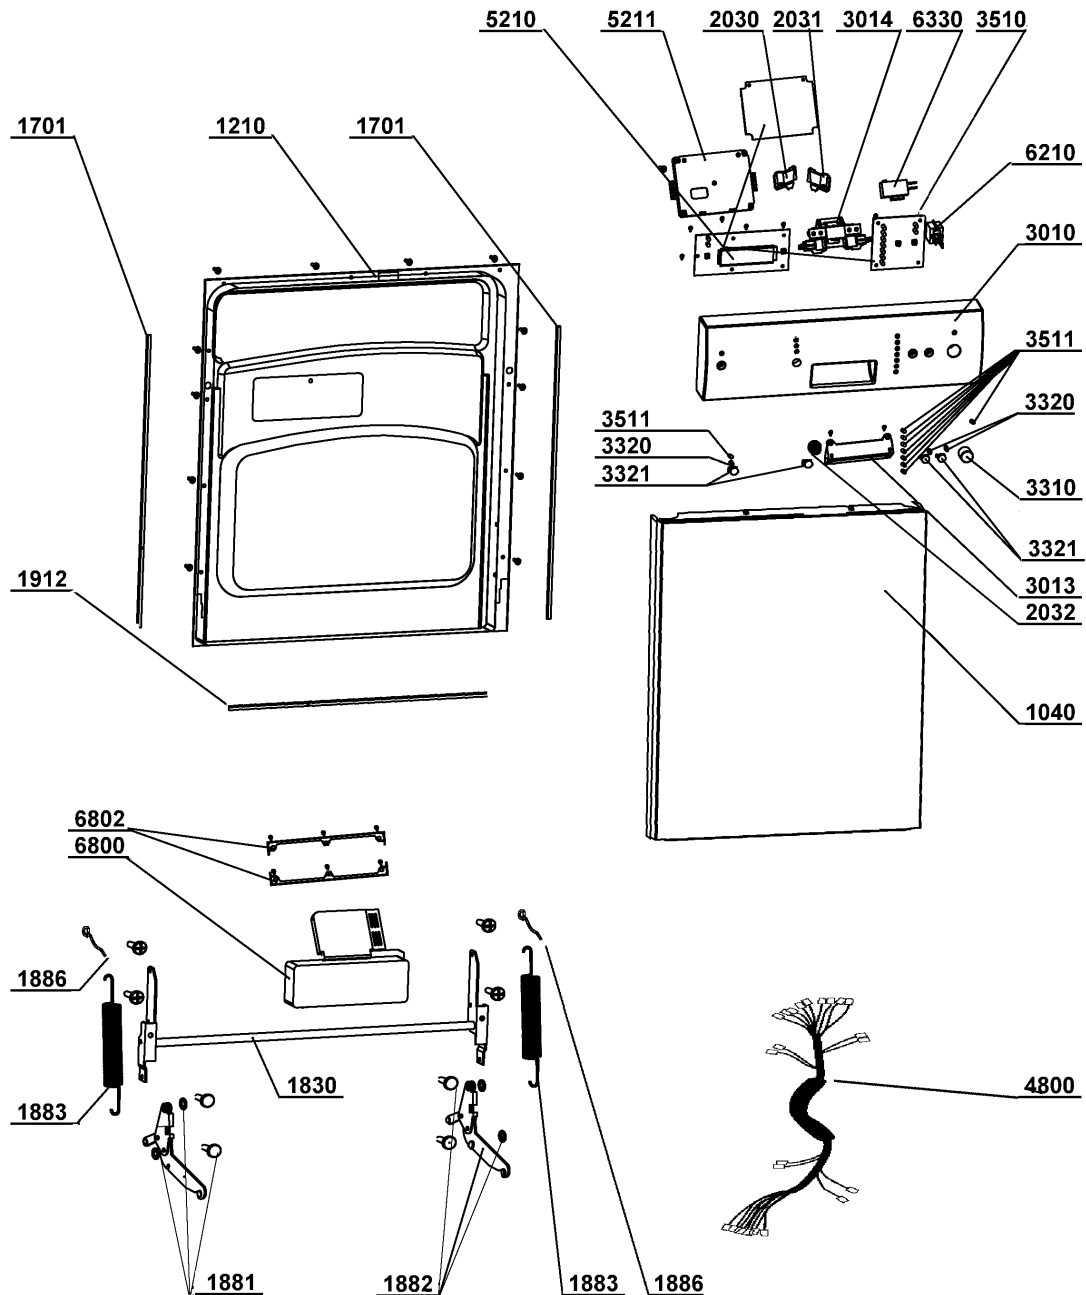

SPAREPARTLIST

Pos	12NC	Description
1040	4801 401 01171	Door outer wh
1210	4801 401 01148	Door inner FS
1300	4801 401 01077	Door latch
1310	4801 401 01099	Lock hook
1311	4801 401 01098	Support lock hook
1600	4801 401 01112	Pedestal front
1601	4801 401 01181	Plinth wh
1602	4801 401 01179	Plinth right wh
1603	4801 401 01182	Plinth left wh
1605	4801 401 01548	Crossbar upper front
1610	4801 401 01097	Crossbar upper rear
1612	4801 401 01115	Crossbar lower
1613	4801 401 01116	Crossbar middle
1620	4801 401 01564	Side panel left wh
1621	4801 401 01565	Side panel right wh
1630	4801 401 01177	Table top wh
1701	4801 401 01064	End profil Door
1830	4801 401 01073	Crossbar
1840	4801 401 01163	Drip tray assy
1850	4801 401 01161	foot
1851	4801 401 01162	Support Foot set
1881	4801 401 01535	Hinge left
1882	4801 401 01536	Hinge right
1883	4801 401 01149	Spring Hinge
1886	4801 401 01151	Bolt Hinge
1910	4801 401 01102	Gasket door Frame 45cmTUB
1912	4801 401 01066	Gasket border Door lower
2030	4801 401 01089	Cover protect. left
2031	4801 401 01091	Cover protect. right
2032	4801 401 01183	Cover protect. Panel
2410	4801 401 01506	Basket upper
2415	4801 401 01549	Basket
2435	4801 401 01545	Cutlery basket
2440	4801 401 01497	Cup holder
2443	4820 000 04538	Wheel basket upper
2444	4820 000 09033	Wheel basket lower
2610	4801 401 01109	Sliding base
2612	4801 401 01546	Cap Sliding base
2613	4801 401 01547	Support Sliding base
3010	4801 401 01552	Control panel BI wh 3-6-9
3013	4801 401 01173	Plate handle wh
3310	4801 401 01174	Button Start wh
3320	4801 401 01145	Push button
3321	4801 401 01553	Button program wh
3510	4801 401 01138	Light guide
3511	4801 401 01141	Insert Light guide
4000	4801 401 01052	Spray pump
4002	4801 401 01053	Support Spray pump
4300	4801 401 01029	Pump,draining
4620	4801 401 01058	Heating element

IMAGE EXPLODED VIEW

08007647

IMAGE EXPLODED VIEW

08007724

IMAGE EXPLODED VIEW

08007734