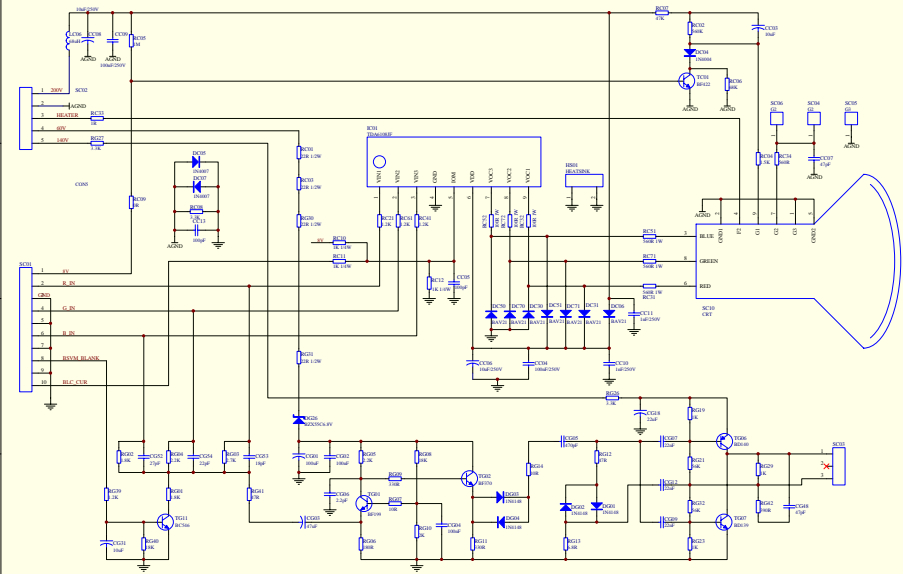

CRT

MULTI BUTTON SCHEME

REMOTE CONTROL

SIDE AV