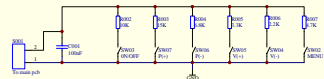

CRT

MULTI BUTTON SCHEME

REMOTE CONTROL

SIDE AV