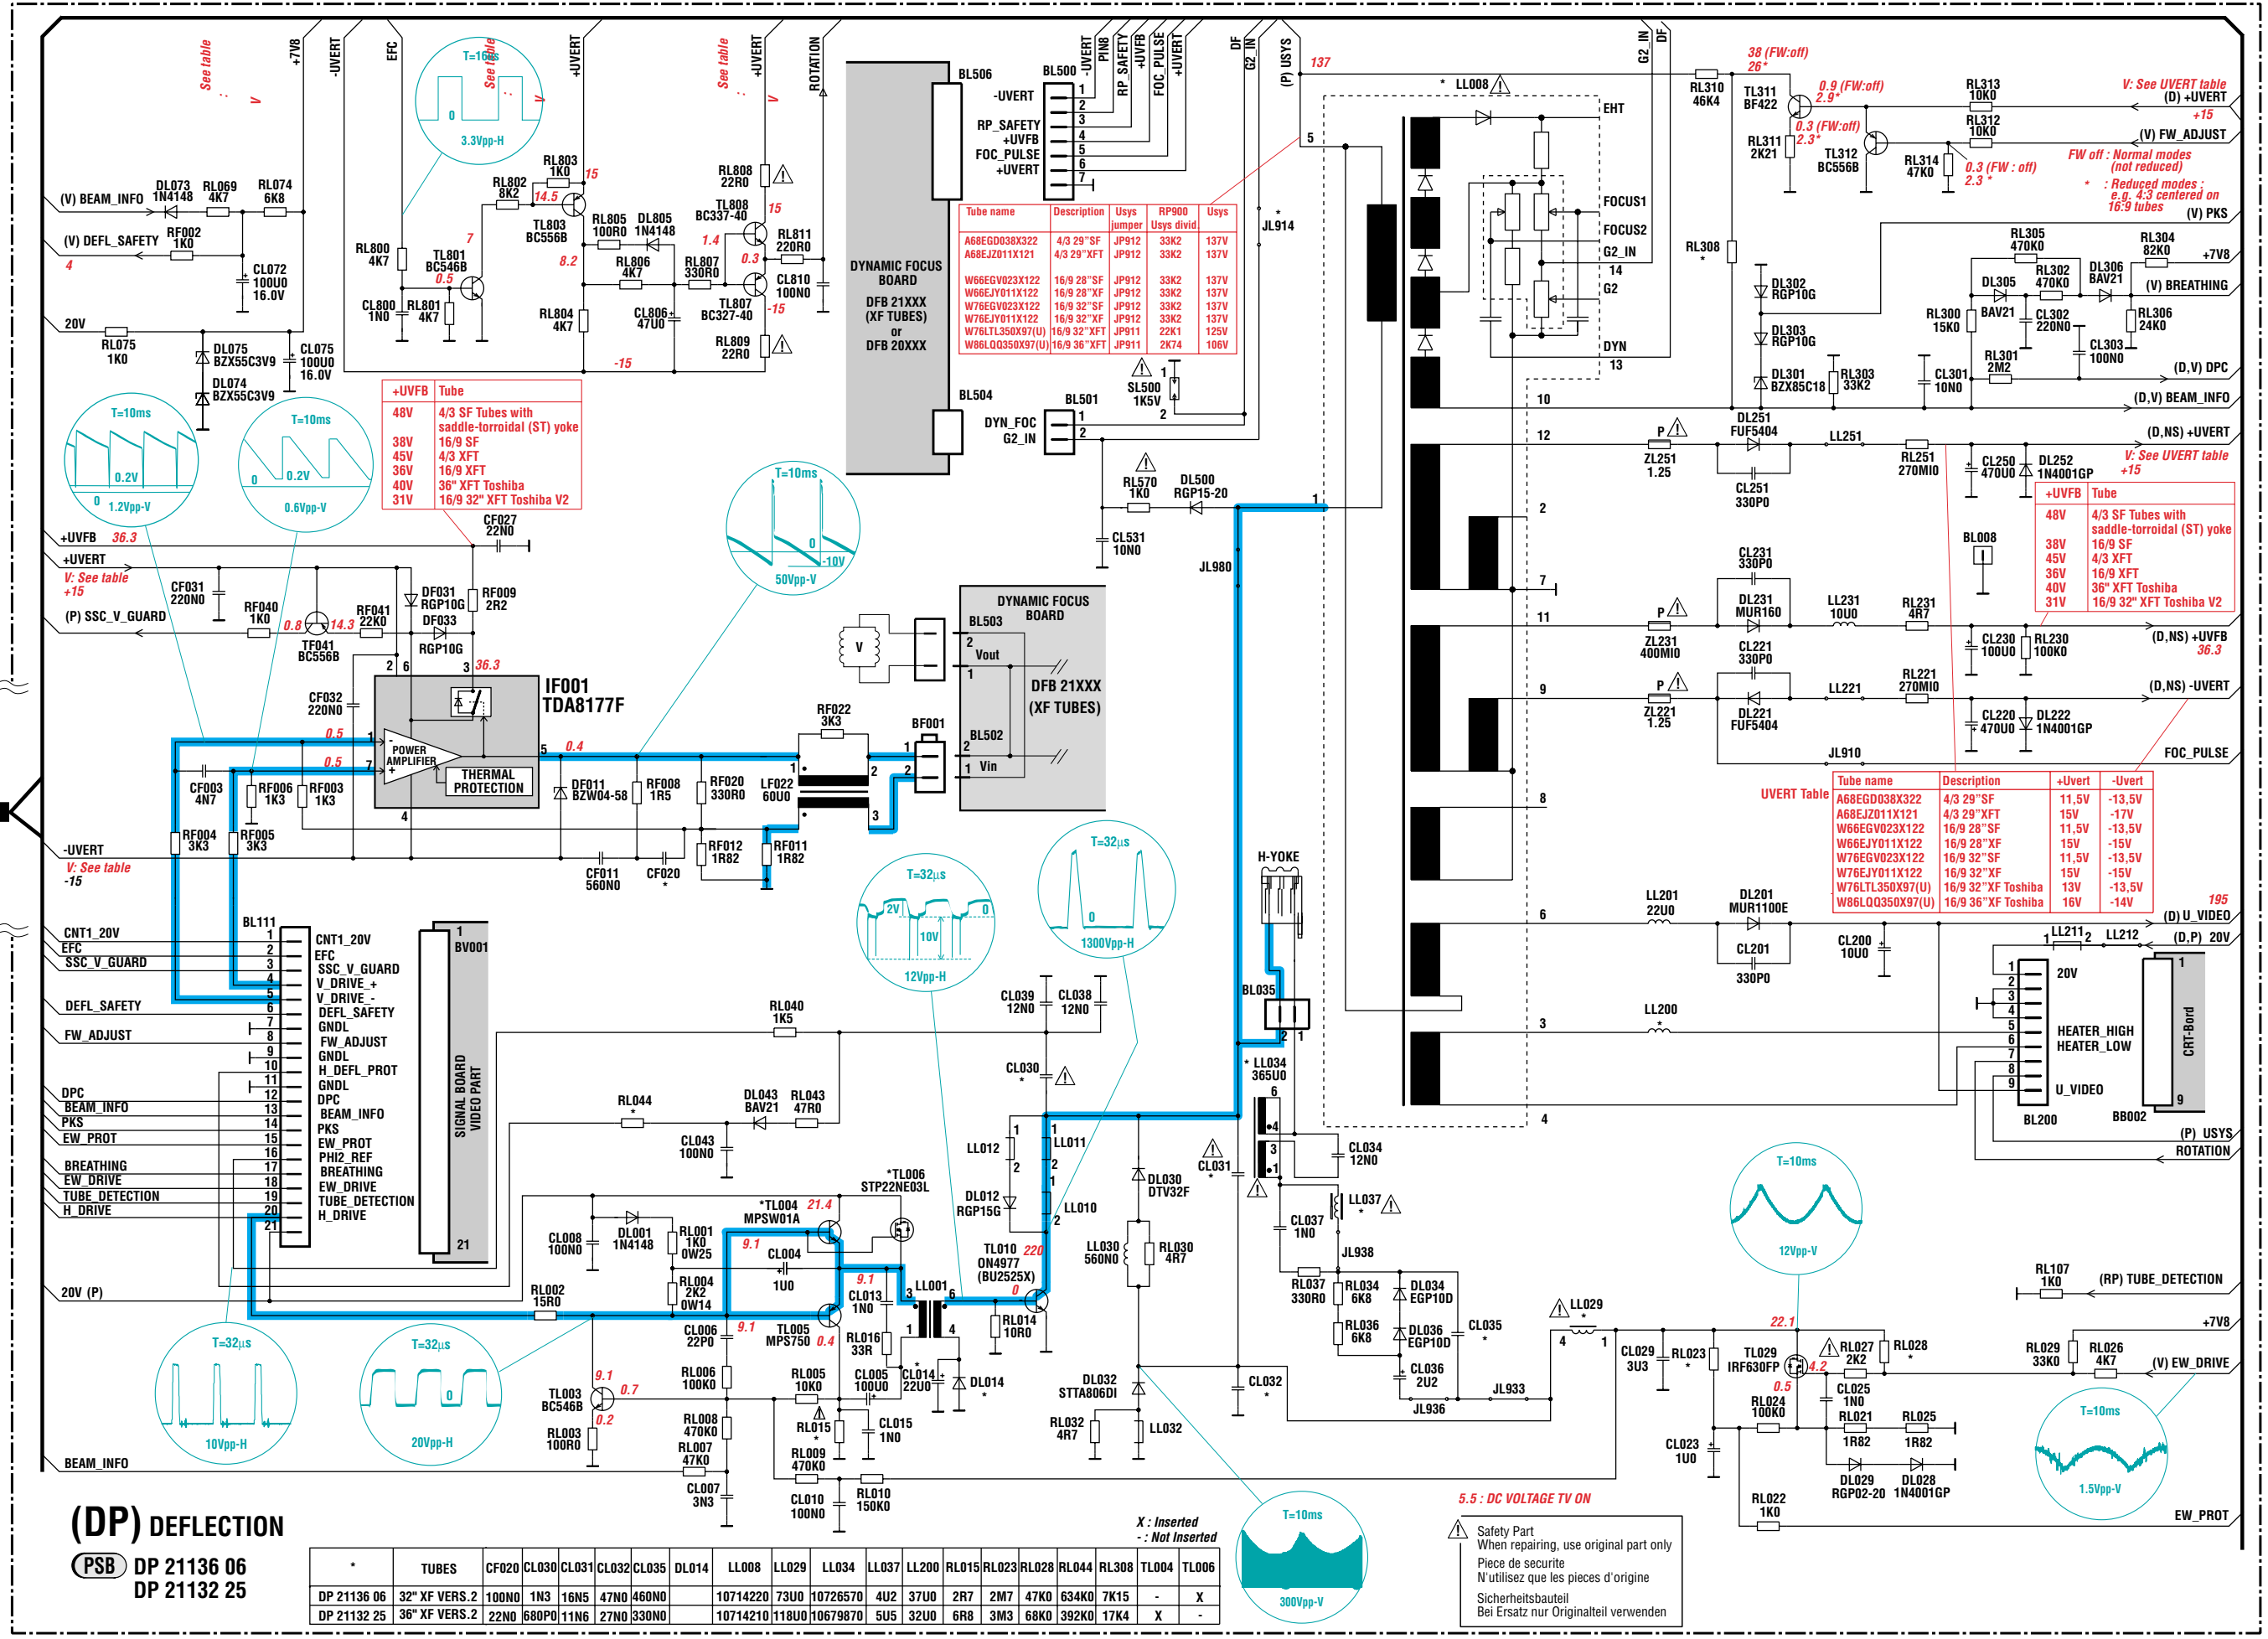

POWER / SCAN BOARD - PLATINE ALIMENTATION / BALAYAGE - NETZTEIL- UND ABLENKPLATINE - PIASTRA DEFLESSIONE / ALIMENTAZIONE - PLACA ALIMENTACIÓN / BARRIDOS SCANNING - BALAYAGE - ABLENKUNG - BARRIDO - SCANSIONE - 32" XF TOSH.V2 TUBES - 36" XF TOSH.V2 TUBES

(DP) DEFLECTION
(PSB) DP 21136 06
DP 21132 25

* TUBES	CF020	CL030	CL031	CL032	CL035	DL014	LL008	LL029	LL034	LL037	LL200	RL015	RL023	RL028	RL044	RL308	TL004	TL006
DP 21136 06	32" XF VERS.2	100N0	1N3	16N5	47N0	460N0	10714220	73U0	10726570	4U2	37U0	2R7	2M7	47K0	634K0	7K15	-	X
DP 21132 25	36" XF VERS.2	22N0	680P0	11N6	27N0	330N0	10714210	118U0	10679870	5U5	32U0	6R8	3M3	68K0	392K0	17K4	X	-

5.5 : DC VOLTAGE TV ON
 Safety Part
 When repairing, use original part only
 Piece de securite
 N'utilisez que les pieces d'origine
 Sicherheitsbauteil
 Bei Ersatz nur Originalteil verwenden