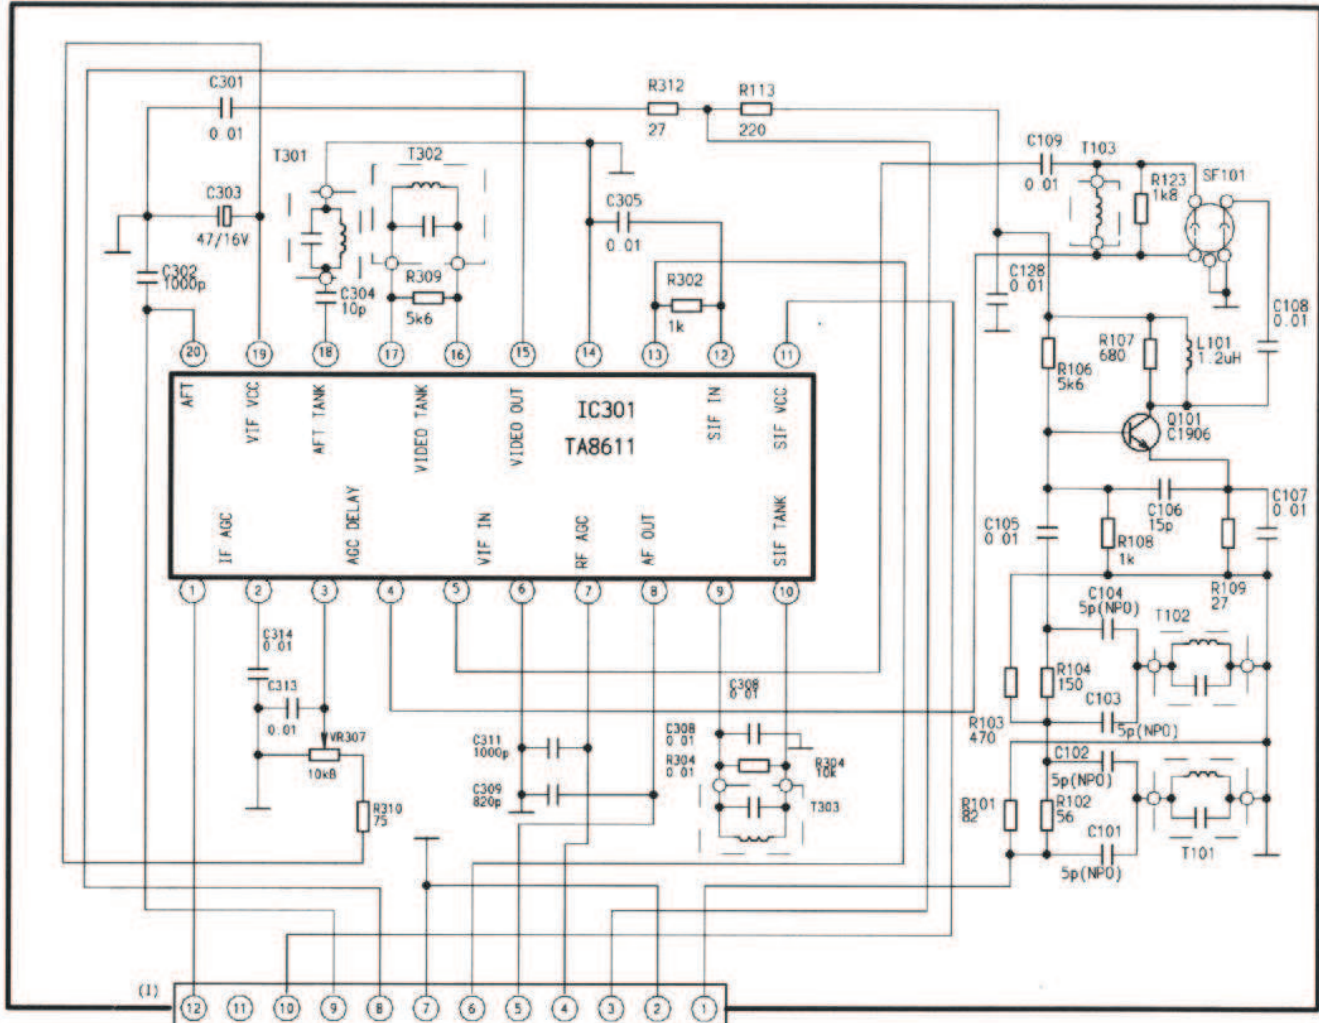

MAIN BOARD

U/V TUNER