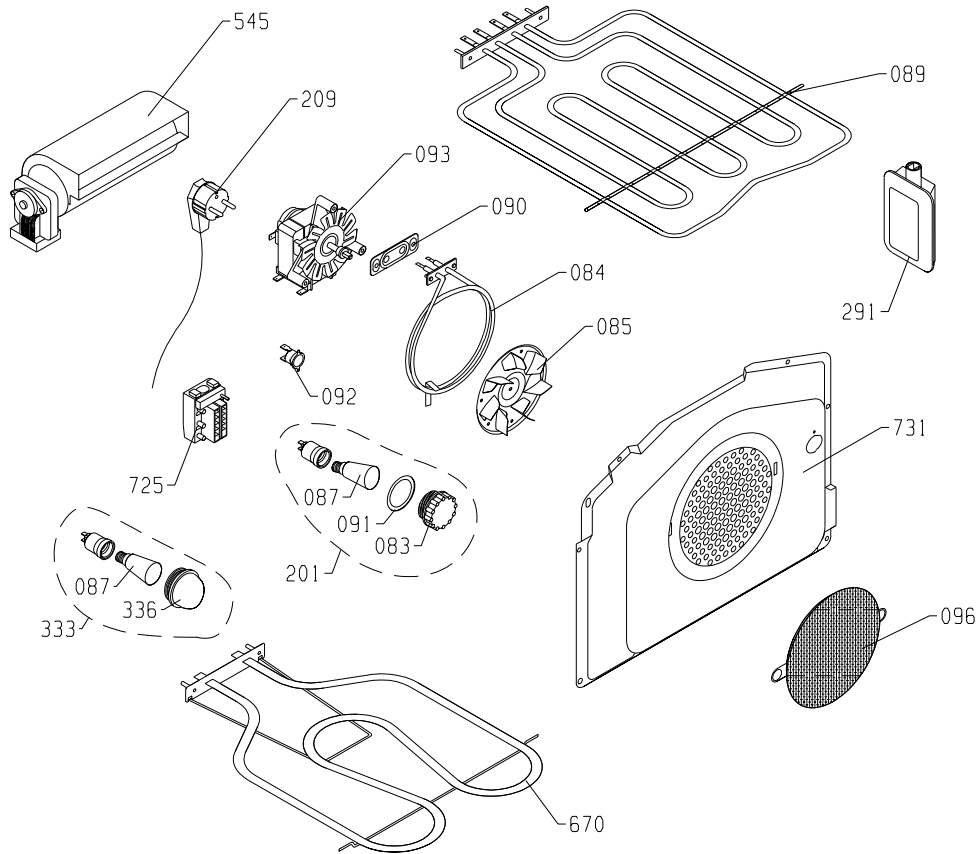

01103

01206

01303

014H7

01519

01706

01900

Position Poz	Ident Ident	Name of spare part Naziv rezervnega dela	Number of Količina	Validity Veljavnost
002	608158	SHEET METAL-PROTECTIVE PLOČEVINA ŠČITNA	1	
022A	609265	BURNER CAP POKROV GORILNIKA	1	
022	609266	BURNER CAP POKROV GORILNIKA	2	
023	609267	BURNER CAP POKROV GORILNIKA	1	
029	621469	OVEN DOOR LINNING PODLOGA VRAT	1	
038	593511	OVEN GRID REŠETKA PEČNIŠKA	1	
044	691338	FRYING PAN-SHALLOW PEKEV PLITVA	2	
045	593523	SIDE PANEL STRANICA ŠTEDILNIKA	2	
048	691334	FRYING PAN PEKEV GLOBOKA	1	
050	608603	PANEL - PROTECTIVE ŠČITNA STENA	1	
051	593514	OVEN GASKET TESNILO PEČICE	1	
054	618130	SELECTOR SWITCH STIKALO IZBIRNO	1	
063	149492	OVEN DOOR GLASS STEKLO VRAT ZUNANJE	1	
066	598038	OVEN THERMOSTAT - CAPILLARY TERMOSTAT KAPILARNI	1	
083	639157	OVEN LAMP GLASS STEKLO LUČKE	1	
084	379201	TUBULAR HEATER - REAR GRELEC VENTILATORSKI	1	
085	617771	FAN PROPELLER ELISA VENTILATORJA	1	
087	639158	BULB ŽARNICA	1	
089	616025	TUBULAR HEATER - UPPER GRELEC ZGORNJI	1	
090	364210	FAN HEATER GASKET TESNILO GRELCA	1	
092	642101	PROTECTIVE THERMOSTAT TERMOSTAT ZAŠČITNI	1	
093	598534	FAN MOTOR MOTOR VENTILATORJA	1	
096	553943	OVEN FAN FILTER FILTER VENTILATORJA	1	
101K	609241	THERMOELEMENT TERMOELEMENT	2	
101D	609242	THERMOELEMENT TERMOELEMENT	2	
108A	609300	NOZZLE ŠOBA	2	