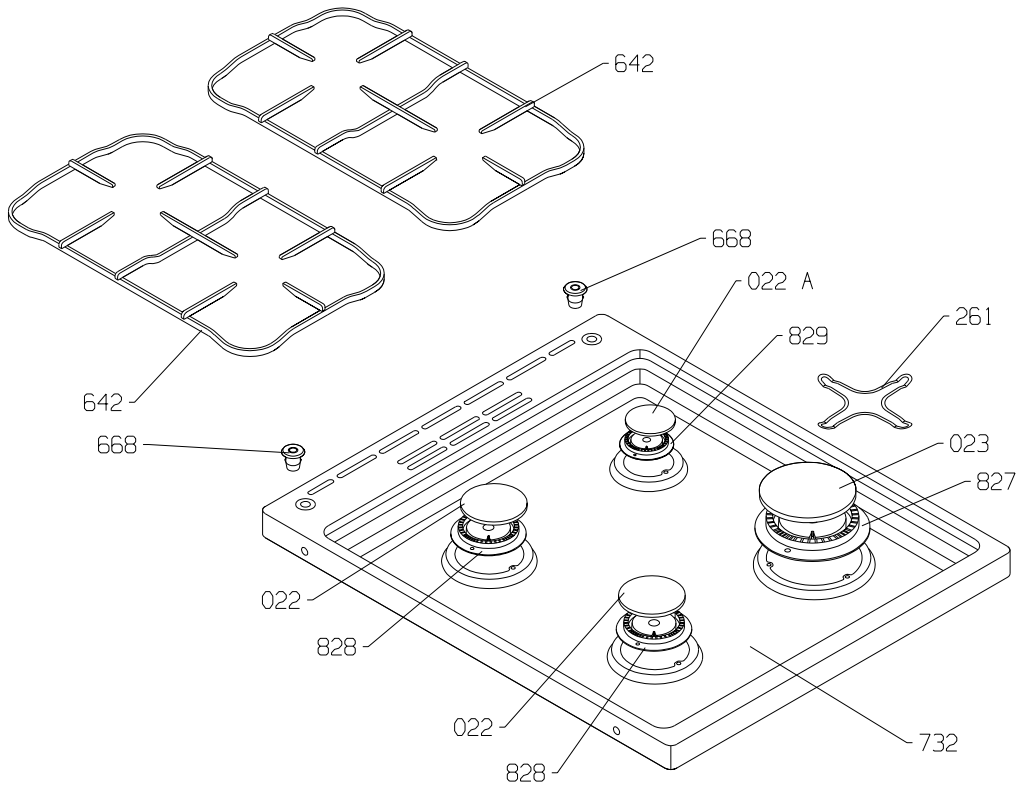

01103

01206

01303

014H7

01519

01706

01900

Position Poz	Ident Ident	Name of spare part Naziv rezervnega dela	Number of Količina	Validity Veljavnost
002	608158	SHEET METAL-PROTECTIVE PLOČEVINA ŠČITNA	1	
022A	609265	BURNER CAP POKROV GORILNIKA	1	
022	609266	BURNER CAP POKROV GORILNIKA	2	
023	609267	BURNER CAP POKROV GORILNIKA	1	
029	621469	OVEN DOOR LINNING PODLOGA VRAT	1	
038	593511	OVEN GRID REŠETKA PEČNIŠKA	1	
044	691338	FRYING PAN-SHALLOW PEKEV PLITVA	2	
045	593523	SIDE PANEL STRANICA ŠTEDILNIKA	2	
048	691334	FRYING PAN PEKEV GLOBOKA	1	
050	608603	PANEL - PROTECTIVE ŠČITNA STENA	1	
051	593514	OVEN GASKET TESNILO PEČICE	1	
054	618130	SELECTOR SWITCH STIKALO IZBIRNO	1	
063	149492	OVEN DOOR GLASS STEKLO VRAT ZUNANJE	1	
066	598038	OVEN THERMOSTAT - CAPILLARY TERMOSTAT KAPILARNI	1	
083	639157	OVEN LAMP GLASS STEKLO LUČKE	1	
084	379201	TUBULAR HEATER - REAR GRELEC VENTILATORSKI	1	
085	617771	FAN PROPELLER ELISA VENTILATORJA	1	
087	639158	BULB ŽARNICA	1	
089	616025	TUBULAR HEATER - UPPER GRELEC ZGORNJI	1	
090	364210	FAN HEATER GASKET TESNILO GRELCA	1	
092	642101	PROTECTIVE THERMOSTAT TERMOSTAT ZAŠČITNI	1	
093	598534	FAN MOTOR MOTOR VENTILATORJA	1	
096	553943	OVEN FAN FILTER FILTER VENTILATORJA	1	
101K	609241	THERMOELEMENT TERMOELEMENT	2	
101D	609242	THERMOELEMENT TERMOELEMENT	2	
108A	609300	NOZZLE ŠOBA	2	