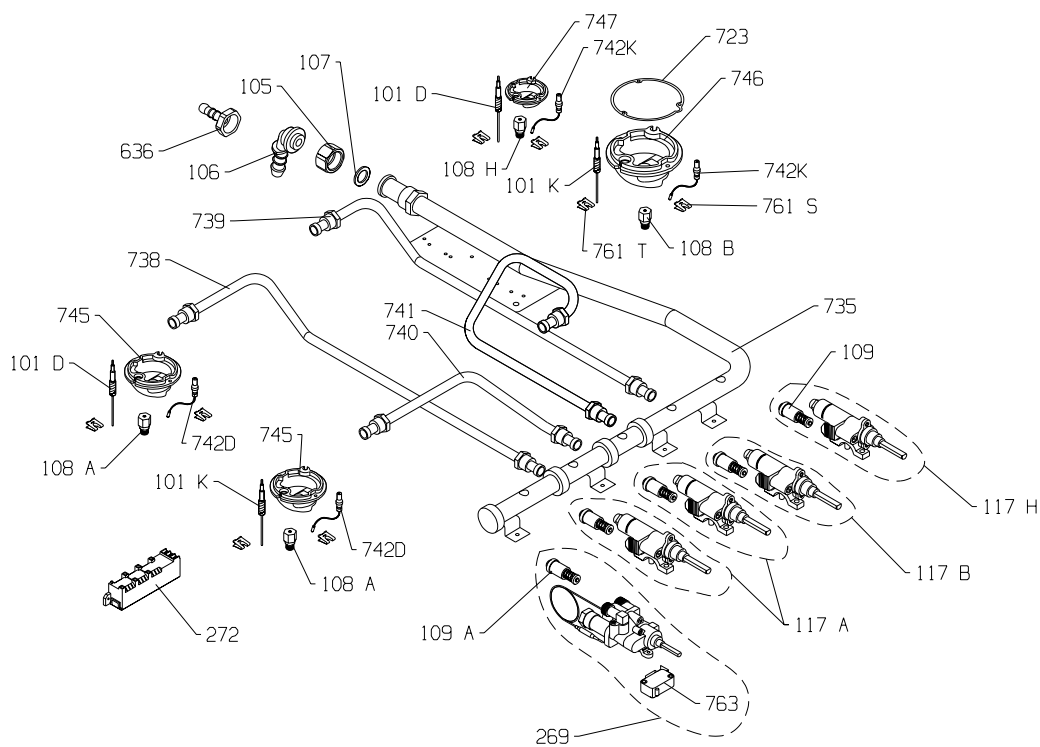

01103

01206

01303

014H7

01519

01706

01900

Position Poz	Ident Ident	Name of spare part Naziv rezervnega dela	Number of Količina	Validity Veljavnost
002	608158	SHEET METAL-PROTECTIVE PLOČEVINA ŠČITNA	1	
022A	609265	BURNER CAP POKROV GORILNIKA	1	
022	609266	BURNER CAP POKROV GORILNIKA	2	
023	609267	BURNER CAP POKROV GORILNIKA	1	
029	621469	OVEN DOOR LINNING PODLOGA VRAT	1	
038	593511	OVEN GRID REŠETKA PEČNIŠKA	1	
044	691338	FRYING PAN-SHALLOW PEKEV PLITVA	2	
045	593523	SIDE PANEL STRANICA ŠTEDILNIKA	2	
048	691334	FRYING PAN PEKEV GLOBOKA	1	
050	608603	PANEL - PROTECTIVE ŠČITNA STENA	1	
051	593514	OVEN GASKET TESNILO PEČICE	1	
054	618130	SELECTOR SWITCH STIKALO IZBIRNO	1	
063	149492	OVEN DOOR GLASS STEKLO VRAT ZUNANJE	1	
066	598038	OVEN THERMOSTAT - CAPILLARY TERMOSTAT KAPILARNI	1	
083	639157	OVEN LAMP GLASS STEKLO LUČKE	1	
084	379201	TUBULAR HEATER - REAR GRELEC VENTILATORSKI	1	
085	617771	FAN PROPELLER ELISA VENTILATORJA	1	
087	639158	BULB ŽARNICA	1	
089	616025	TUBULAR HEATER - UPPER GRELEC ZGORNJI	1	
090	364210	FAN HEATER GASKET TESNILO GRELCA	1	
092	642101	PROTECTIVE THERMOSTAT TERMOSTAT ZAŠČITNI	1	
093	598534	FAN MOTOR MOTOR VENTILATORJA	1	
096	553943	OVEN FAN FILTER FILTER VENTILATORJA	1	
101K	609241	THERMOELEMENT TERMOELEMENT	2	
101D	609242	THERMOELEMENT TERMOELEMENT	2	
108A	609300	NOZZLE ŠOBA	2	