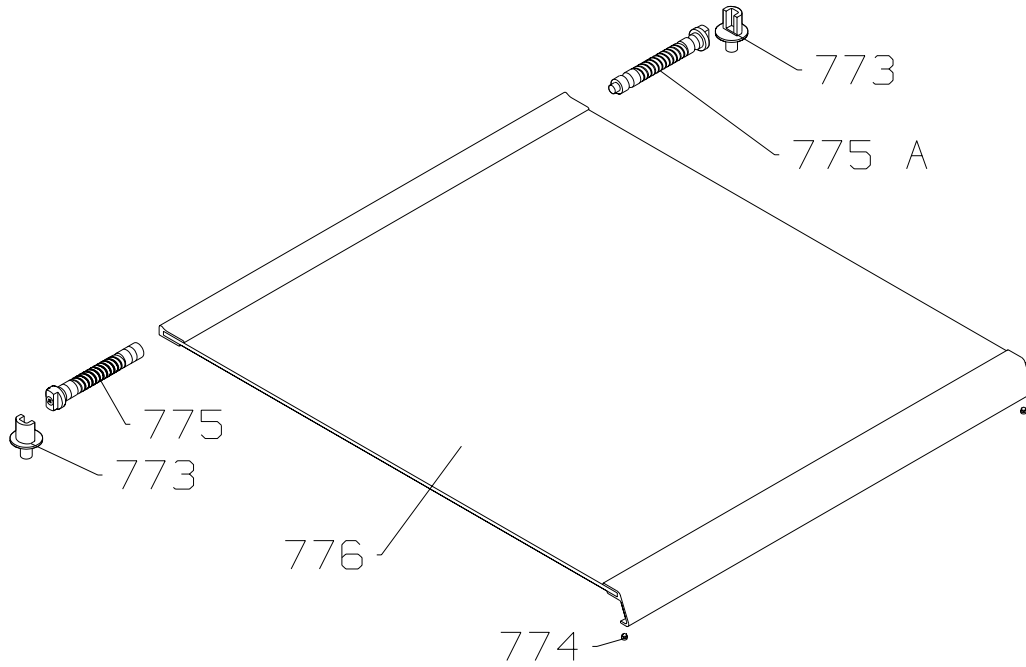

SPARE PARTS LIST**KATALOG REZERVNIH DELOV**Spare parts list
Katalog št.: 0111634Last revision:
Zadnji popravek: 2006-01-11

K147993

COOKERS**KUHALNI APARATI**

Tip	Model	Art. Number	Brand name	Modification:
Tip	Model	Art. številka	Blagovna znamka	Sprememba
K54E2-V4V	K775E	147993	GORENJE	Jan-2006

01103

01206

01303

014H7

01519

01706

01900

Position Poz	Ident Ident	Name of spare part Naziv rezervnega dela	Number of Količina	Validity Veljavnost
002	608158	SHEET METAL-PROTECTIVE PLOČEVINA ŠČITNA	1	
022A	609265	BURNER CAP POKROV GORILNIKA	1	
022	609266	BURNER CAP POKROV GORILNIKA	2	
023	609267	BURNER CAP POKROV GORILNIKA	1	
029	621469	OVEN DOOR LINNING PODLOGA VRAT	1	
038	593511	OVEN GRID REŠETKA PEČNIŠKA	1	
044	691338	FRYING PAN-SHALLOW PEKEV PLITVA	2	
045	593523	SIDE PANEL STRANICA ŠTEDILNIKA	2	
048	691334	FRYING PAN PEKEV GLOBOKA	1	
050	608603	PANEL - PROTECTIVE ŠČITNA STENA	1	
051	593514	OVEN GASKET TESNILO PEČICE	1	
054	618130	SELECTOR SWITCH STIKALO IZBIRNO	1	
063	149492	OVEN DOOR GLASS STEKLO VRAT ZUNANJE	1	
066	598038	OVEN THERMOSTAT - CAPILLARY TERMOSTAT KAPILARNI	1	
083	639157	OVEN LAMP GLASS STEKLO LUČKE	1	
084	379201	TUBULAR HEATER - REAR GRELEC VENTILATORSKI	1	
085	617771	FAN PROPELLER ELISA VENTILATORJA	1	
087	639158	BULB ŽARNICA	1	
089	616025	TUBULAR HEATER - UPPER GRELEC ZGORNJI	1	
090	364210	FAN HEATER GASKET TESNILO GRELCA	1	
092	642101	PROTECTIVE THERMOSTAT TERMOSTAT ZAŠČITNI	1	
093	598534	FAN MOTOR MOTOR VENTILATORJA	1	
096	553943	OVEN FAN FILTER FILTER VENTILATORJA	1	
101K	609241	THERMOELEMENT TERMOELEMENT	2	
101D	609242	THERMOELEMENT TERMOELEMENT	2	
108A	609300	NOZZLE ŠOBA	2	