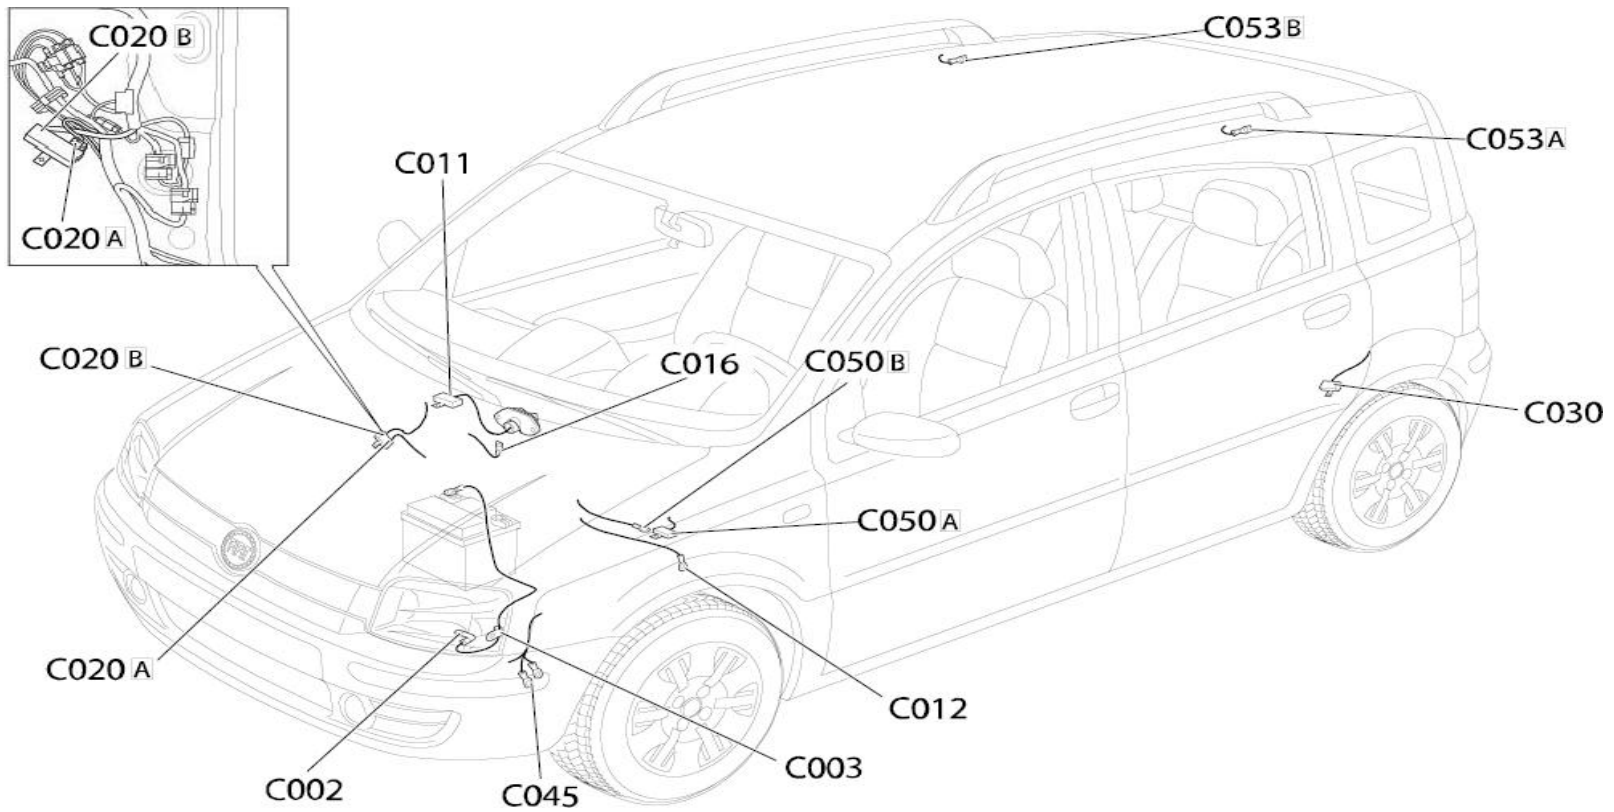

1.1 MASSE - Localizzazione componenti E1020

[MASSE - Descrizione](#)

[MASSE - Schema elettrico](#)

[MASSE - Localizzazione componenti](#)

[MASSE - Descrizione funzionale](#)

[Stampa funzione elettrica](#)

LOCALIZZAZIONE COMPONENTI

[Ingrandisci immagine](#)

COMPONENTI

Codice componente	Denominazione	Riferimento al complessivo
C2	Massa batteria su motore	-
C3	Massa batteria su scocca	-
C11	Massa anteriore destra	-
C12	Massa anteriore ABS	-
C16	Massa gruppo condizionatore	-
C20	Massa plancia lato passeggero	-
C30	Massa posteriore sinistra	-
C45	Massa elettroventola	-
C50	Massa sistema Air Bag	-
C53	Massa side bag + head bag	-