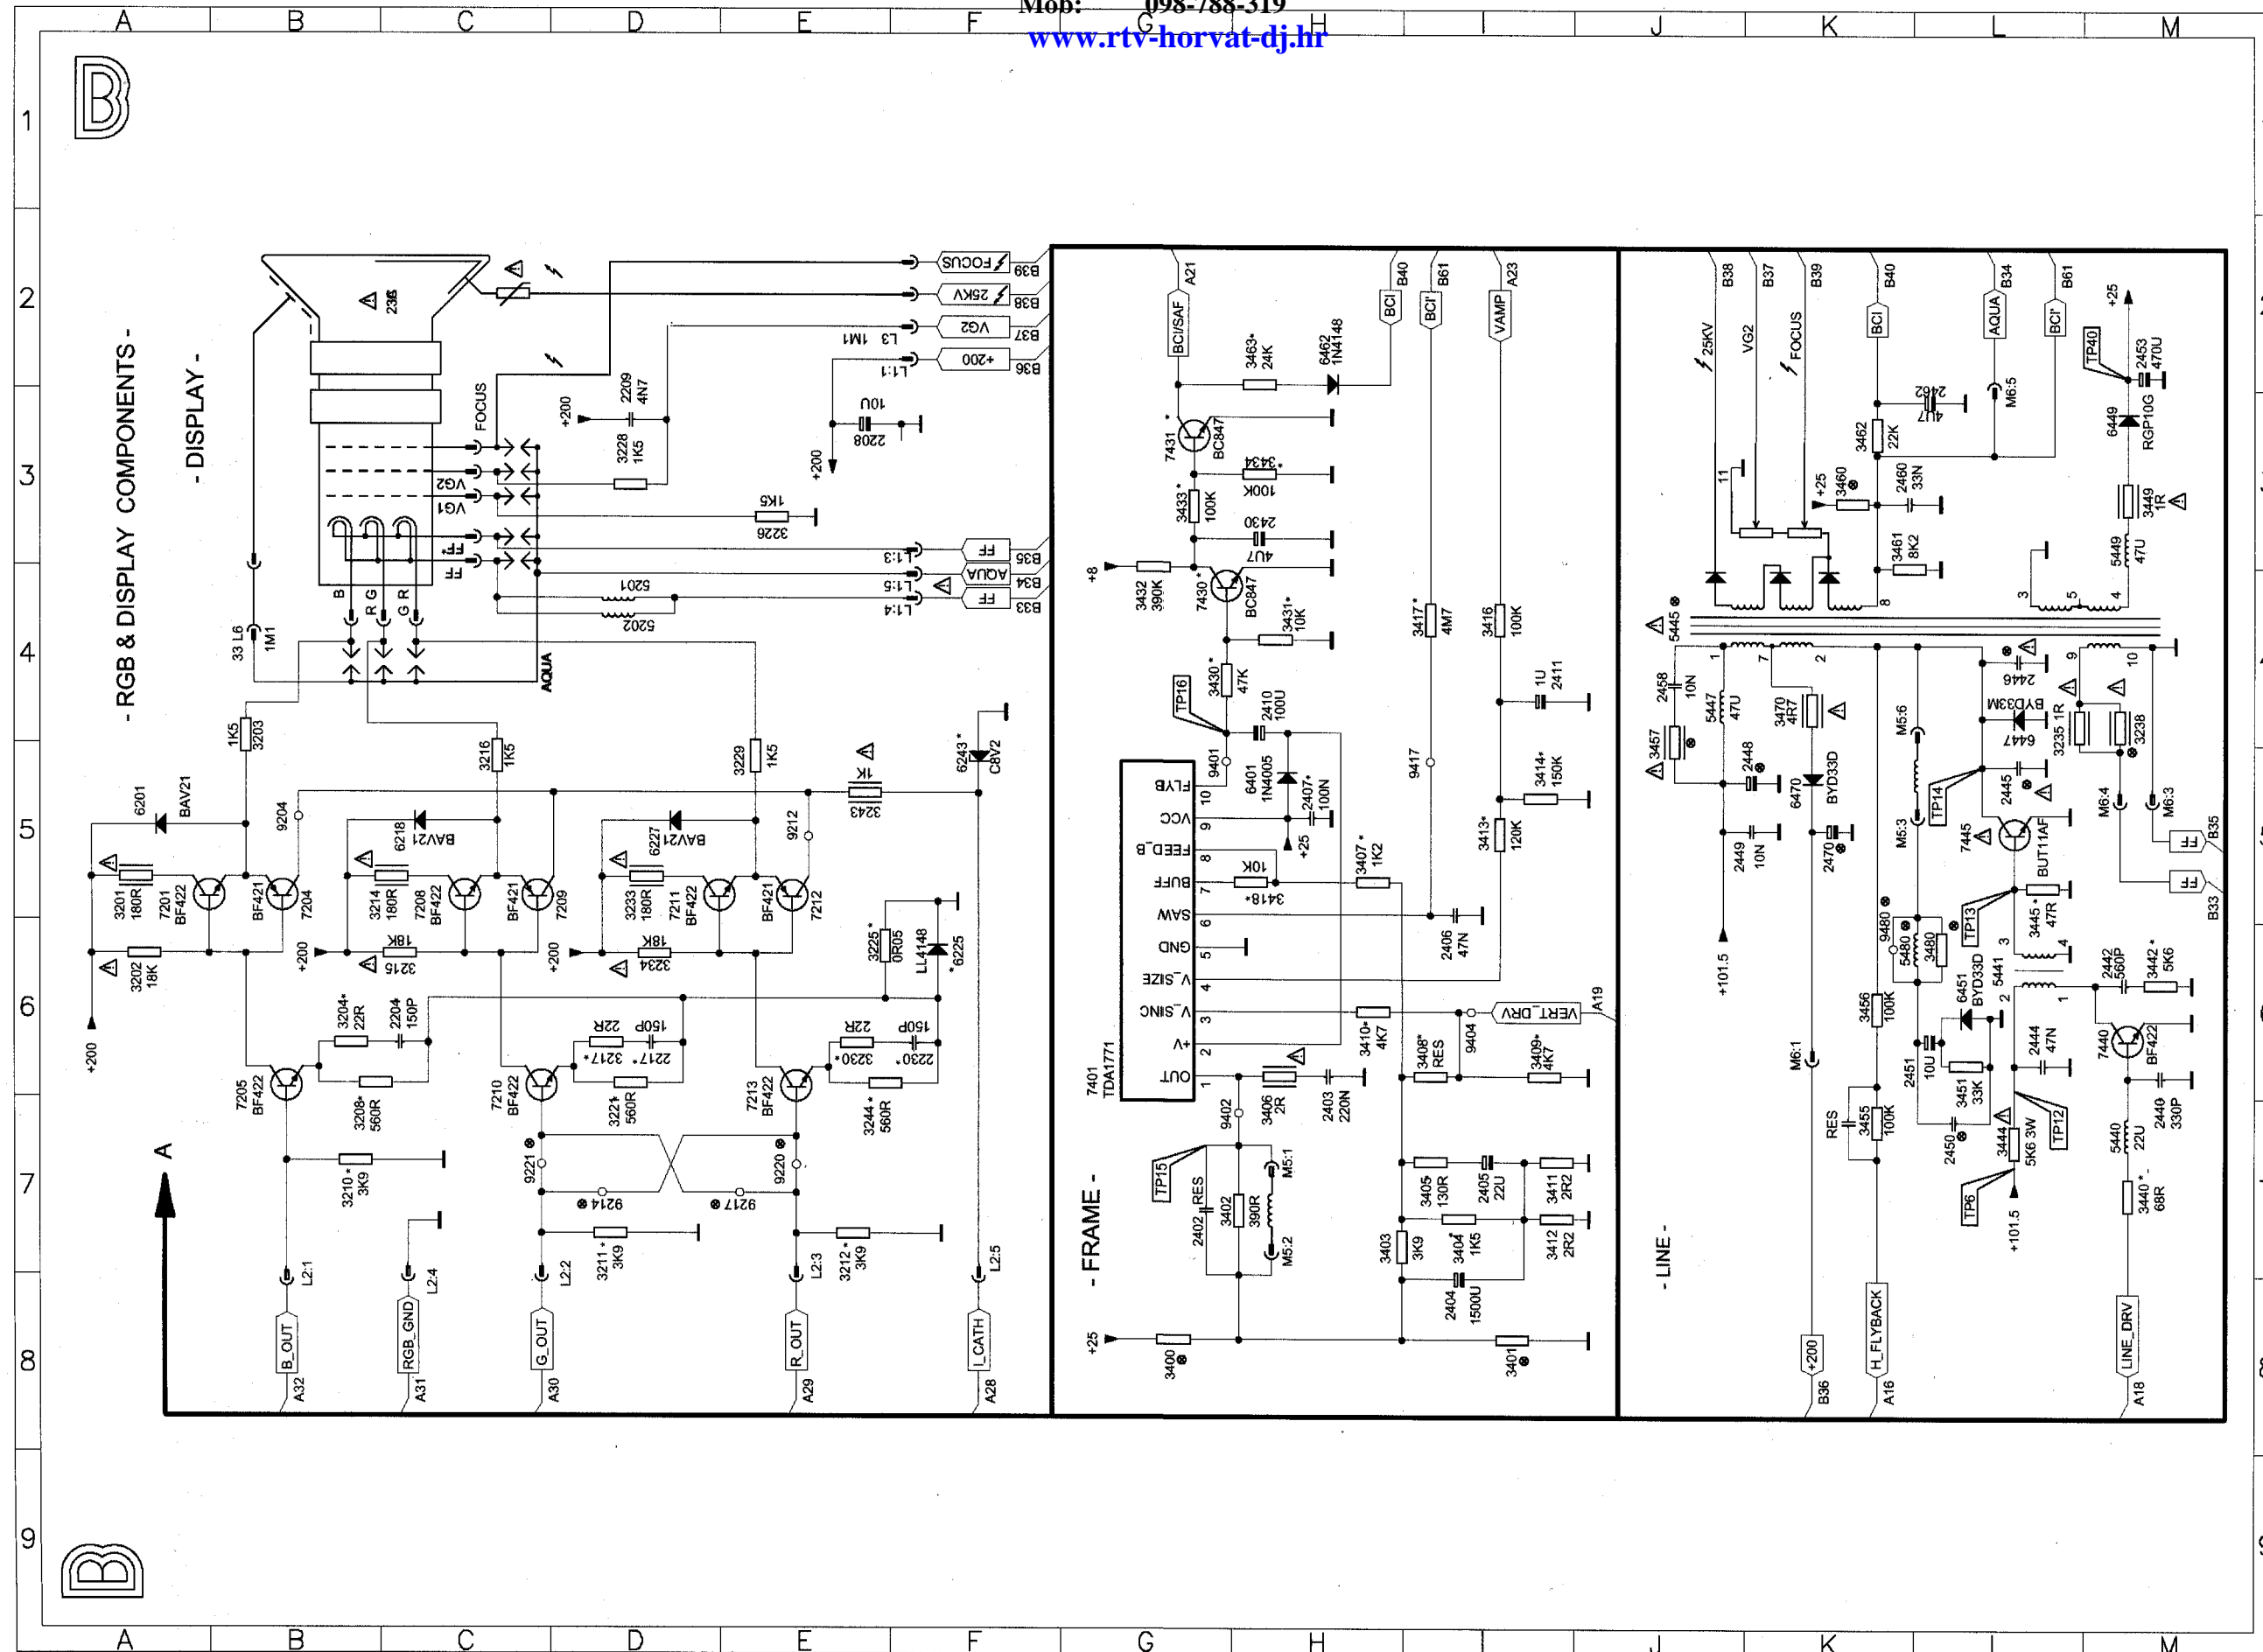

TP6(14") ① → 101V5 DC
 TP6(20") ① → 103V5 DC
 TP6(21") ① → 105V DC
 TP7 ① → 3V3 DC
 TP8 ① → 11V7 DC

I2C BUS STV224x:
 TP34 ① → SCL
 TP37 ① → SDA
 I2C BUS TDA9875:
 TP27 ① → SCL
 TP31 ① → SDA

TP39 ① → 5V DC
 TP39 ② → 0V DC
 TP40 ① → 25V DC
 TP40 ② → 0V DC
 TP41 ① → 5V6 DC
 TP41 ② → 5V6 DC

6.- Electric Diagram

RTV servis Horvat

Tel: ++385-31-856-637

Tel/fax: ++385-31-856-139

Mob: 098-788-319

www.rtv-horvat-dj.hr

2204	C6	3433	G3
2208	E3	3434	H3
2209	D3	3440	M7
2217	D6	3442	M6
2230	F6	3444	L7
2402	G7	3445	L5
2403	H6	3449	M3
2404	I8	3451	L6
2405	I7	3455	K7
2406	I5	3456	K6
2407	H5	3457	J5
2408	K7	3460	K3
2410	H4	3461	K4
2411	I4	3462	K3
2430	H3	3463	H2
2440	M6	3470	K4
2442	M6	3480	L6
2444	L6	5201	D4
2445	L5	5202	D4
2446	L4	5440	M7
2448	K5	5441	L6
2449	K5	5445	L4
2450	L7	5447	J4
2451	L6	5449	M3
2453	M2	5480	L6
2458	J4	6201	A5
2460	K3	6218	C5
2462	L3	6225	F6
2470	K5	6227	D5
3201	A5	6243	F5
3202	A6	6401	H5
3203	B4	6447	L4
3204	B6	6449	M3
3208	B6	6451	L6
3210	B7	6462	H2
3211	D7	6470	K5
3212	E7	7201	A5
3214	C5	7204	B5
3215	C6	7205	B6
3216	C5	7208	C5
3217	D6	7209	C5
3221	D6	7210	C6
3225	E6	7211	D5
3226	E3	7212	E5
3228	D3	7213	E6
3229	E5	7401	G6
3230	E6	7430	G4
3233	D5	7431	G3
3234	D6	7440	M6
3235	L4	7445	L5
3238	M4	9204	B5
3243	E5	9212	E5
3244	E6	9214	D7
3400	G8	9217	E7
3401	I8	9220	E7
3402	H7	9221	C7
3403	H7	9401	G5
3404	I7	9402	H7
3405	I7	9404	I6
3406	H6	9417	I5
3407	H5	9480	K6
3408	I6		
3409	I6		
3410	H6		
3411	I7		
3412	I7		
3413	I5		
3414	I5		
3416	I4		
3417	I4		
3418	H5		
3430	G4		
3431	H4		
3432	G4		