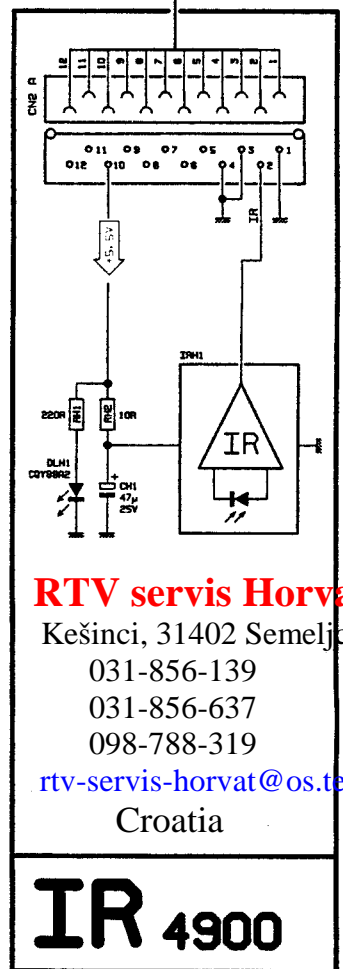

TASTO BUTTON TASTEN	
1	21-16
2	21-15
3	21-13
4	21-12
5	21-11
6	21-10
7	21-9
8	22-17
9	22-16
0	21-17
+	25-17
- LIST	25-16
[]	22-9
R	24-10
M	26-9
<	27-16
>	27-17
--/ PG+	22-15
III	1-12
P/F PG-	22-13
⊖ SUB	26-15
? PK	26-12
⊕ MIX	26-10
STOP	26-16

TASTO BUTTON TASTEN	
NICAM D/K	26-13
[]	26-11
+ / -	23-17
SELE	1-13
NORM	22-11
[]	22-10
[]	1-11
[]	27-13
[]	1-16
[]	1-10
[]	1-15
PIP	25-11
TV	1-9
AV	1-17
[]	22-12
ROSSO RED ROT	27-9
VERDE GREEN GRUEN	27-10
GIALLO YELLOW GELB	27-15
BLU BLUE BLAU	27-12
[] TOP	27-11