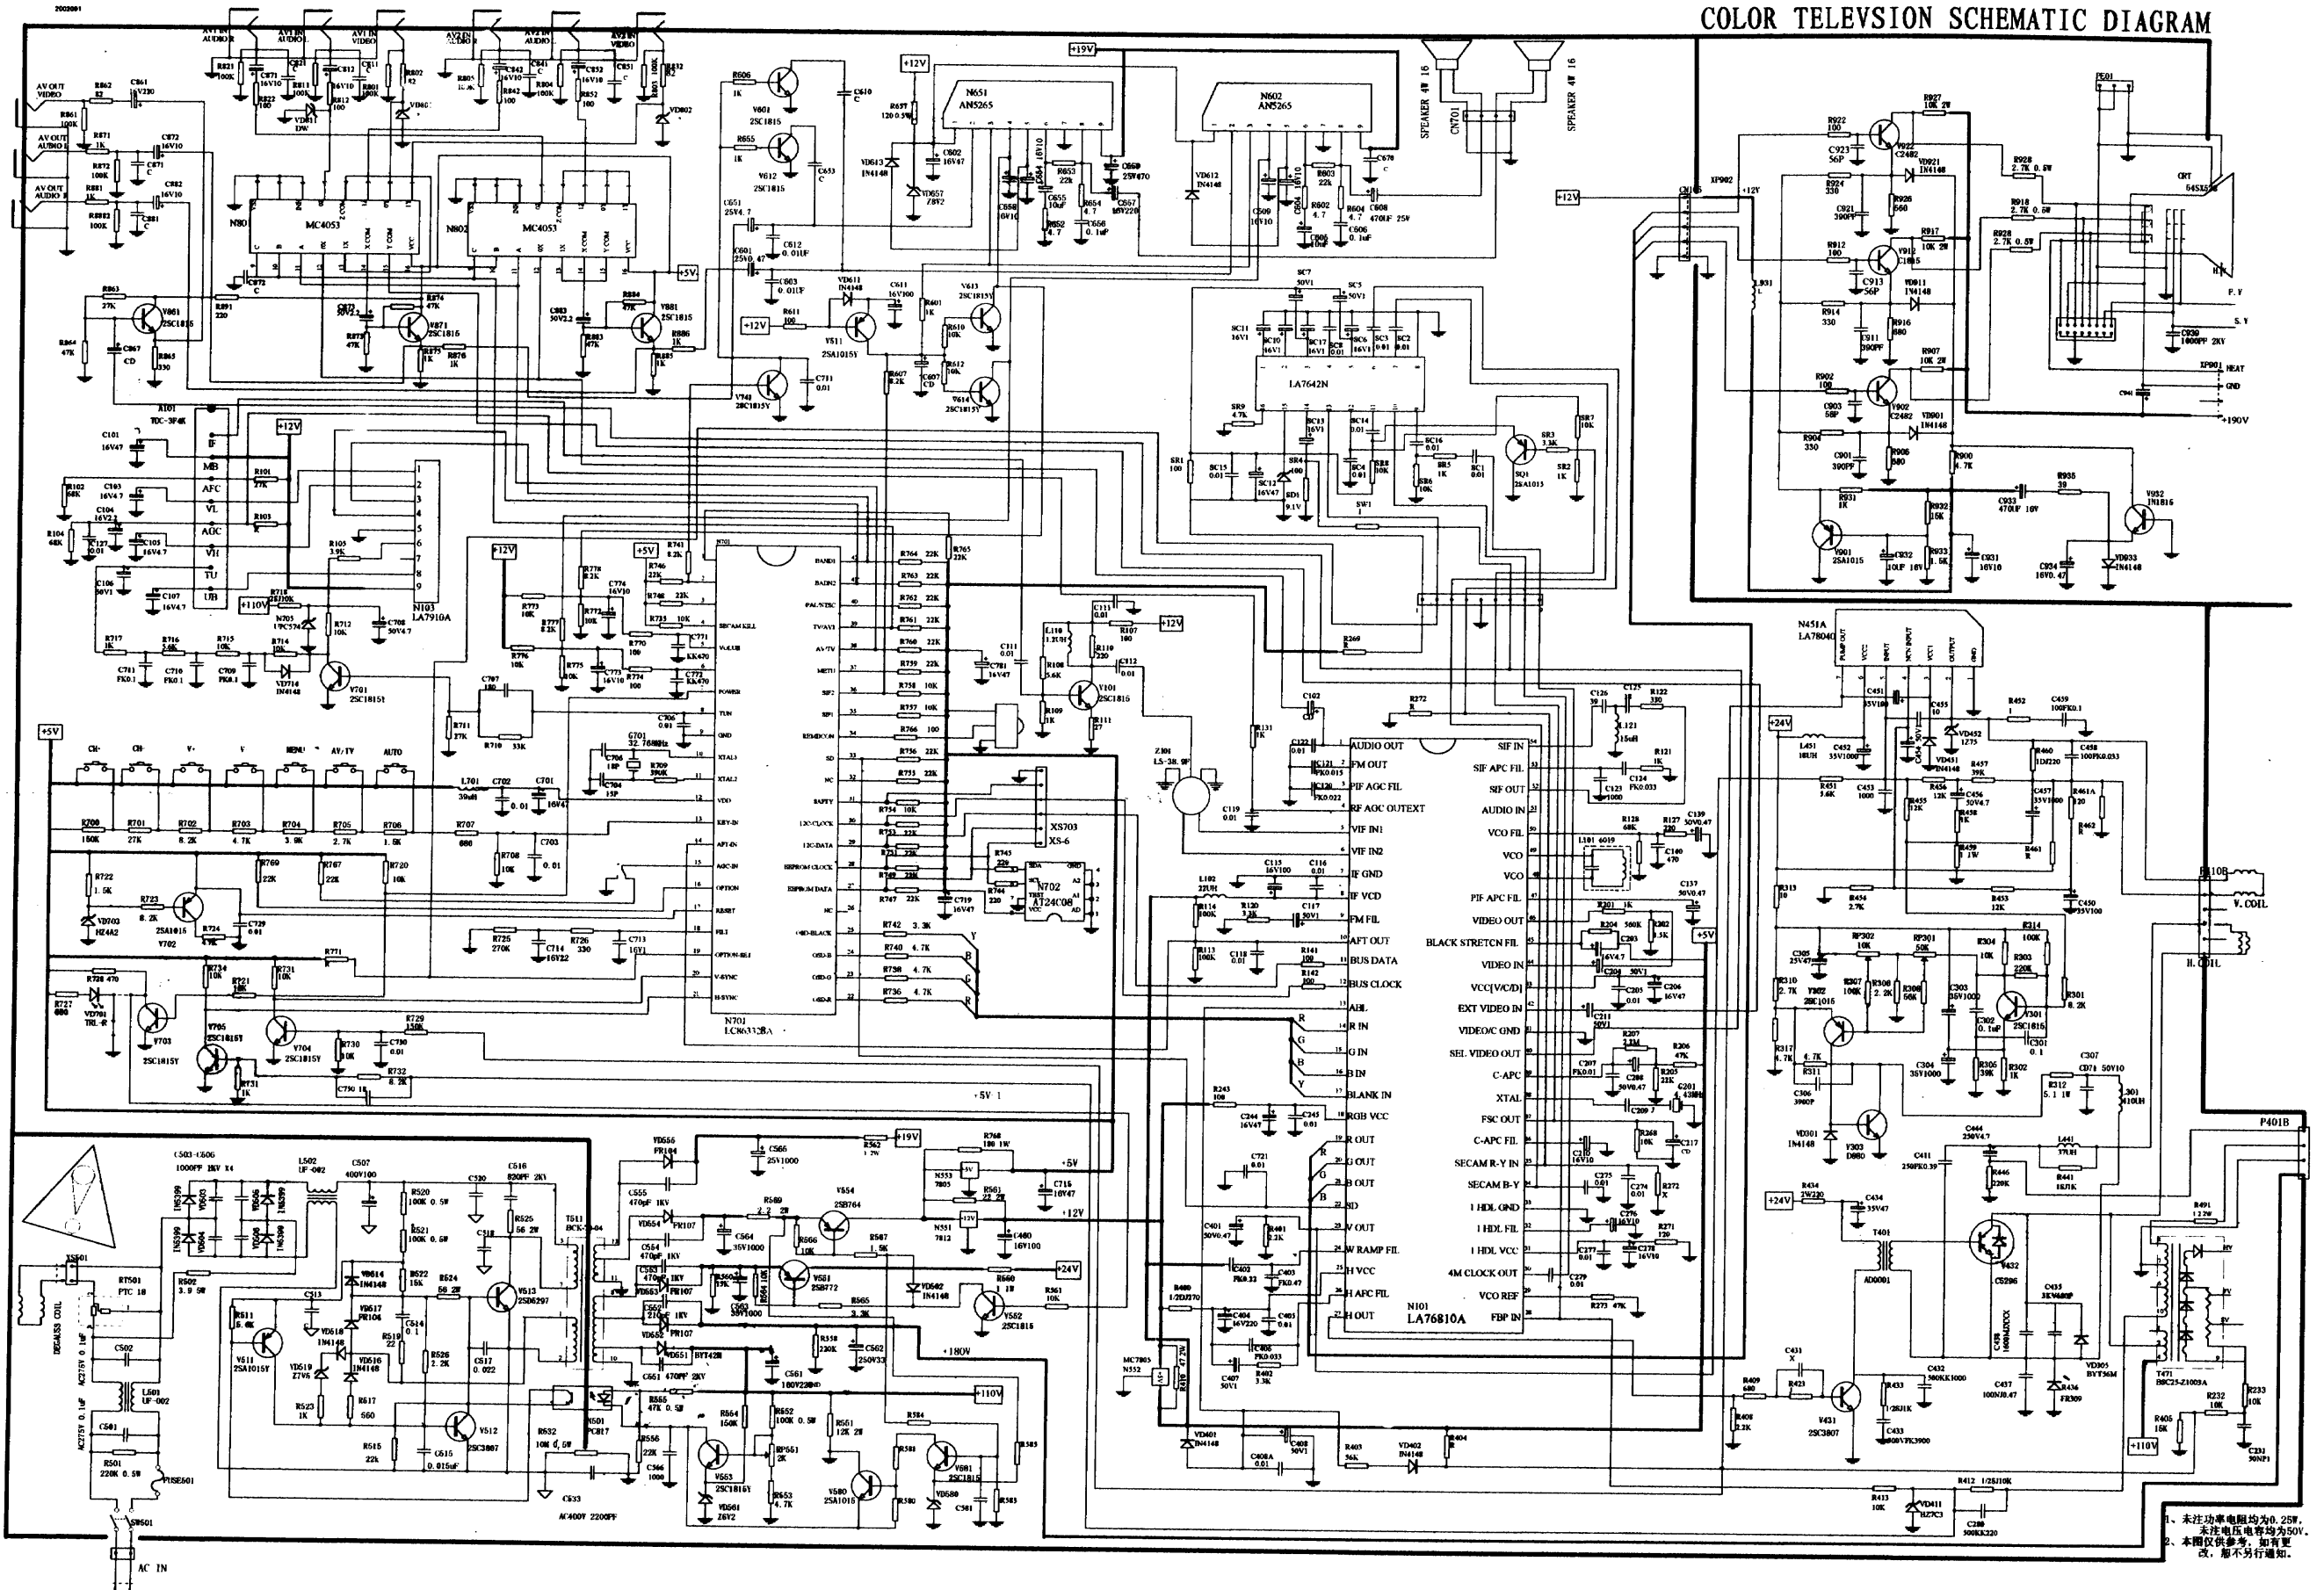

GABA 71433

COLOR TELEVISION SCHEMATIC DIAGRAM

1. 未注功率电阻均为0.25W.
2. 未注电压电容均为50V.
3. 本图仅供参考, 如有更改, 恕不另行通知.