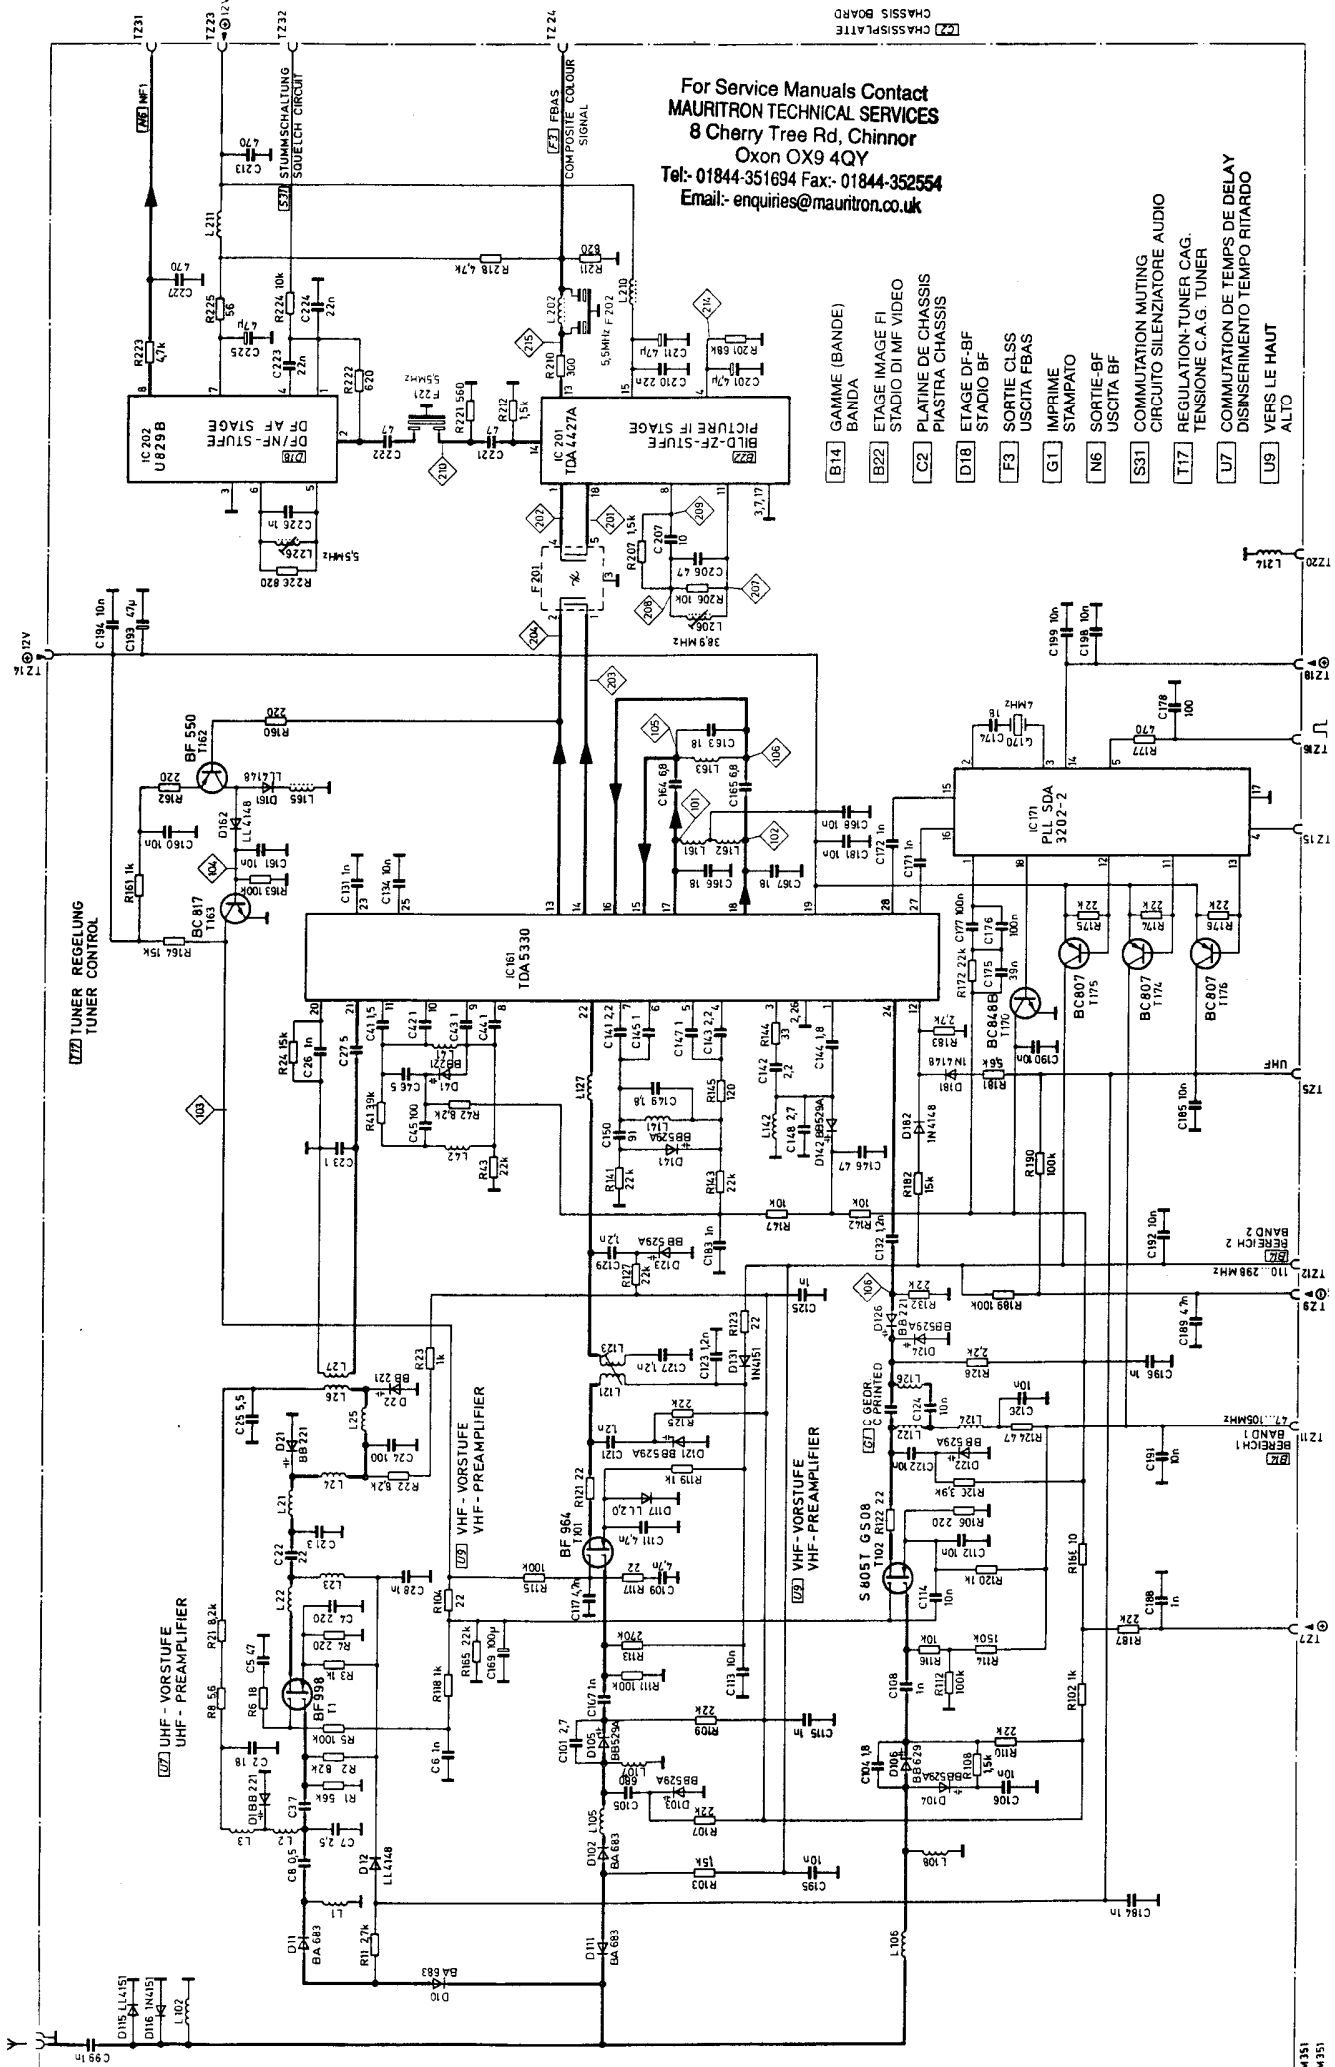

HF-ZF Modul Module HF-MF RF-IF module Modulo MF-BF

CHASSIS PLATTE
CHASSIS BOARD

For Service Manuals Contact
MAURITRON TECHNICAL SERVICES
8 Cherry Tree Rd, Chinnor
Oxon OX9 4QY
Tel: 01844-351694 Fax: 01844-352554
Email: enquiries@mauritron.co.uk

- [B14] GAMME (BANDE) BAND
- [B22] ETAGE IMAGE FI STADIO DI MF VIDEO
- [C2] PLATINE DE CHASSIS PIASTRA CHASSIS
- [D18] ETAGE DF-BF STADIO BF
- [F3] SORTIE CLSS USCITA FBAS
- [G1] IMPRIME STAMPATO
- [N6] SORTIE-BF USCITA BF
- [S31] COMMUTATION MULTILING CIRCUITO SILENZIATORE AUDIO
- [T17] REGULATION-TUNER CAG. TENSIONE C.A.G. TUNER
- [U7] COMMUTATION DE TEMPS DE DELAY DISINERIMENTO TEMPO RITARDATO
- [U9] VEERS LE HAUT ALTO