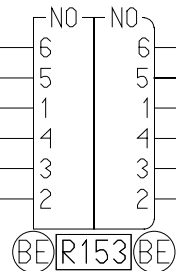

RETROE

X06
02

AP12 — JA
15B — GR

EPIBP3A

15B — GR
BP3 — RG

40E — MA
40A — OR
40C — BJ
15B — GR
M — NO

3-68

M — NO