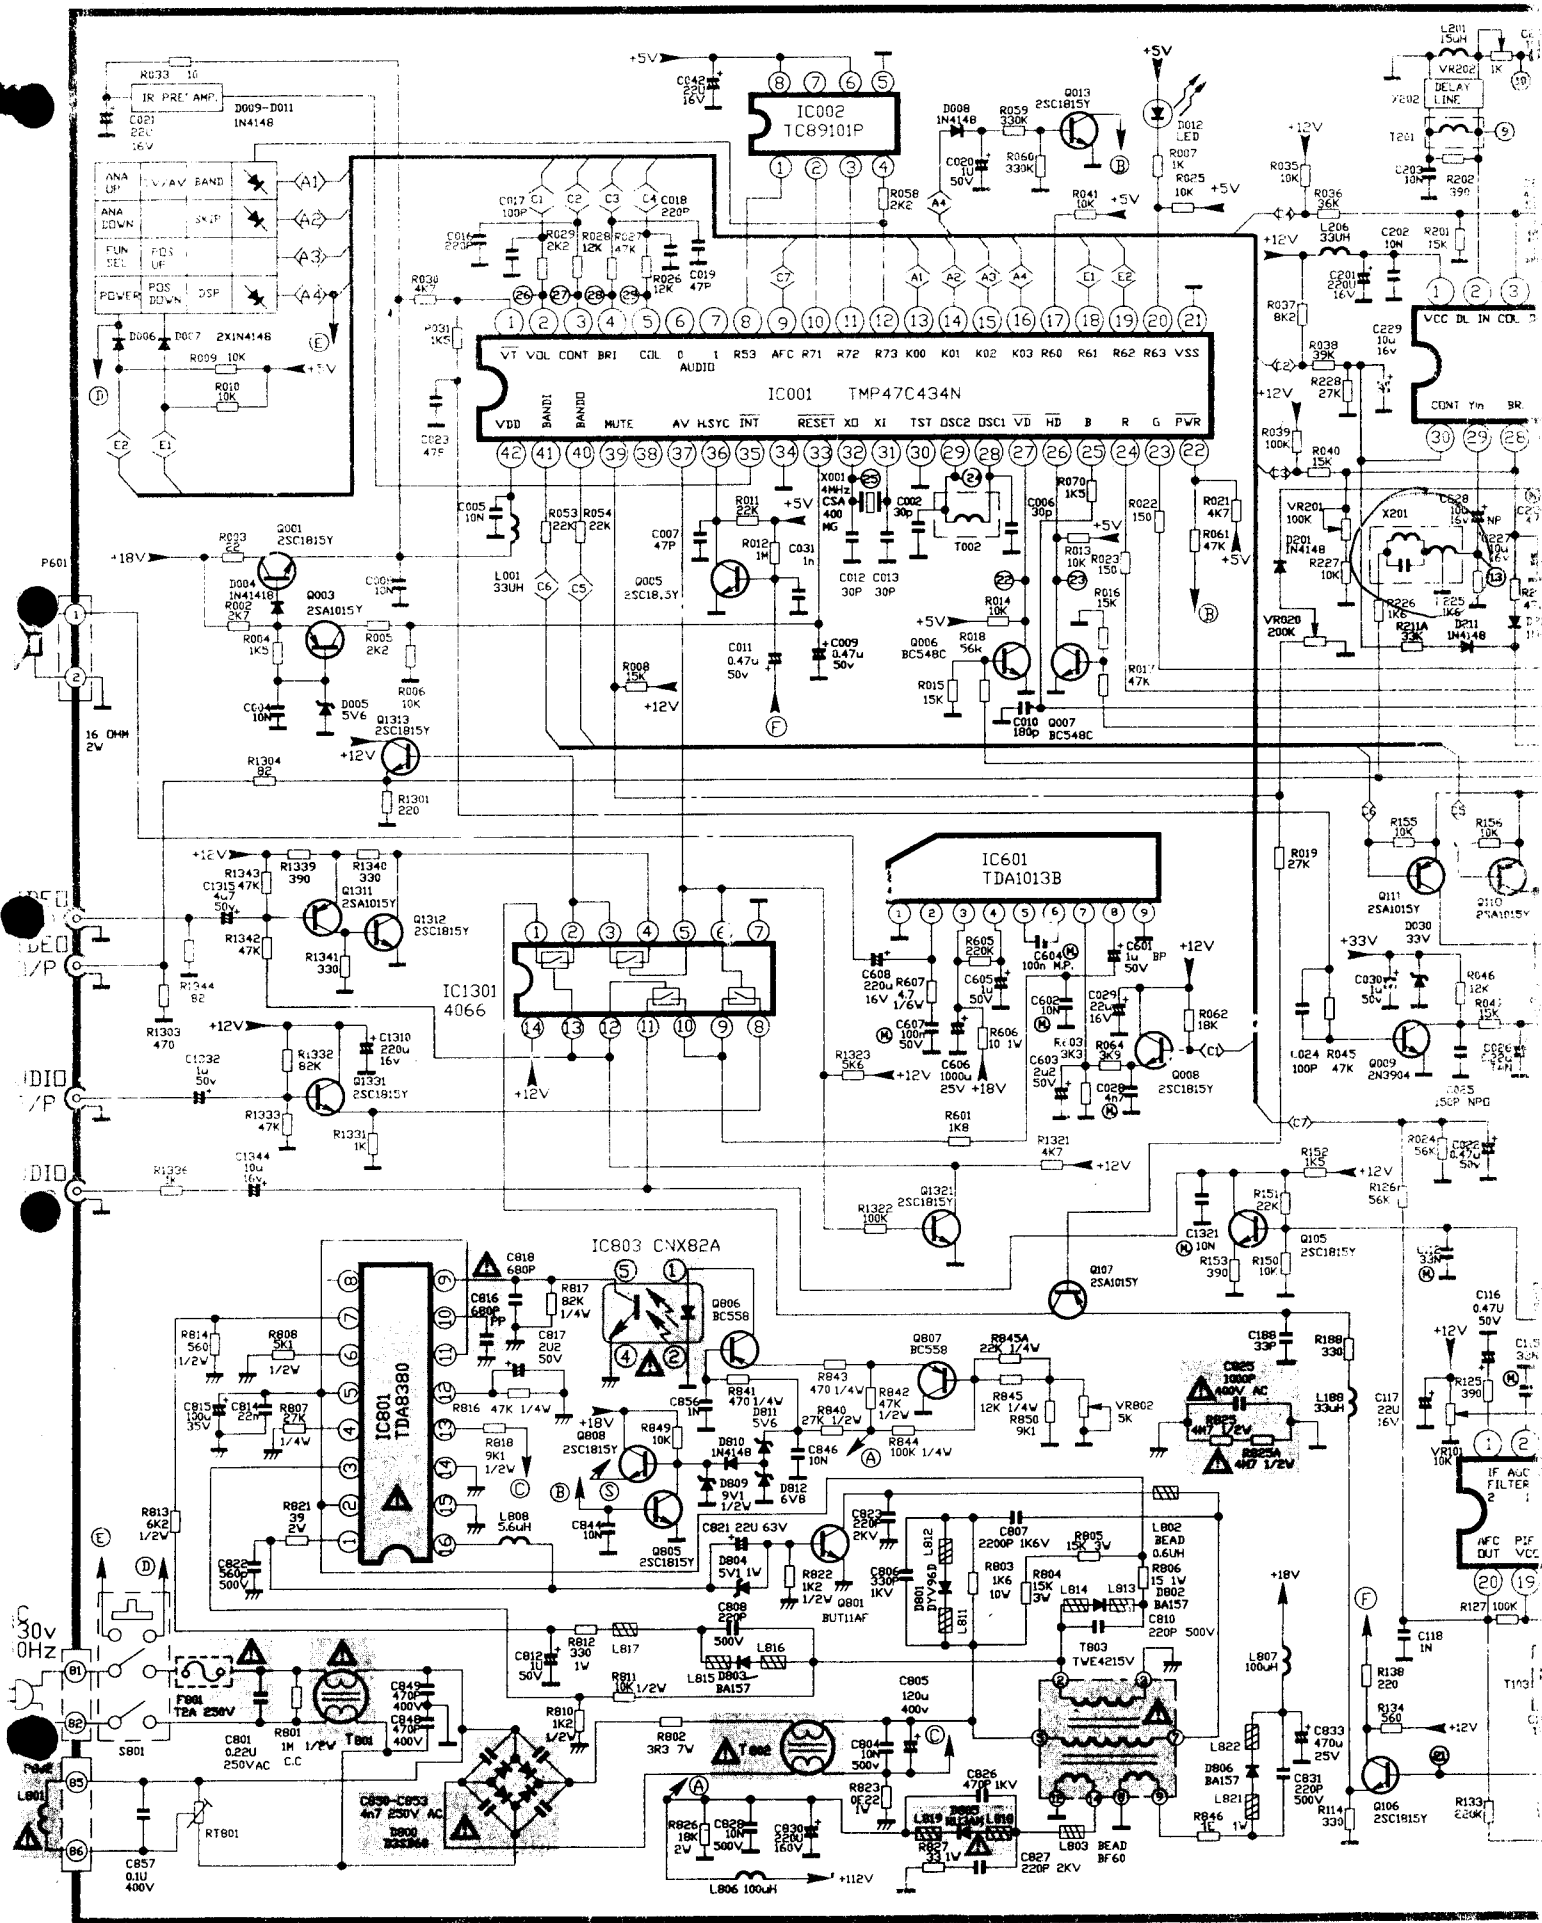

ROYAL X201 - mixed

# TV-5185 (PAL/BG FTZ) KR 11010

Z) KRUWIC