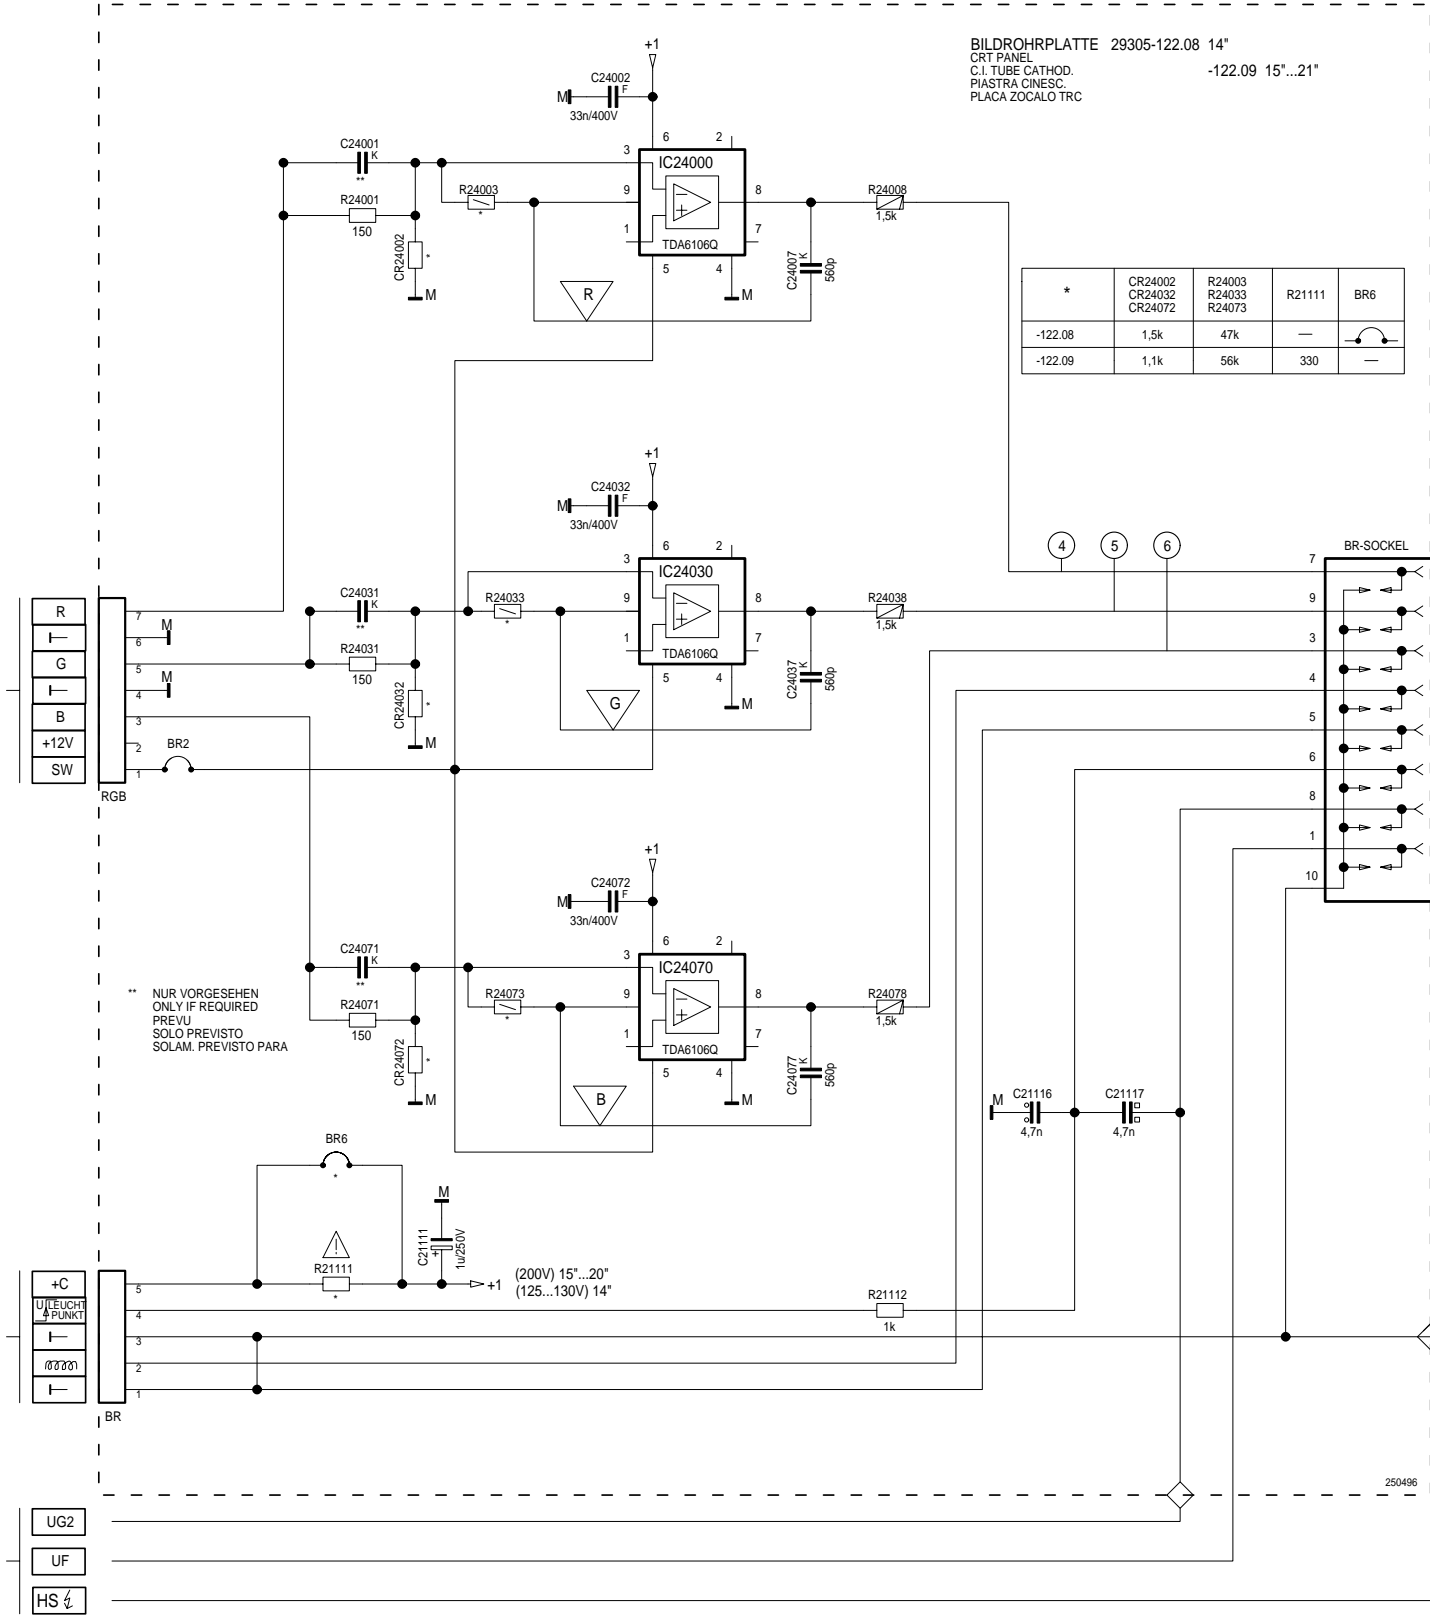

Bildrohrplatte / CRT Panel 29305-122.09

④ 50V/cm, 20µs/cm

⑤ 50V/cm, 20µs/cm

⑥ 50V/cm, 20µs/cm

Bestückungsseite, Ansicht von oben
Component side, top view

BILDROHRPLATTE 29305-122.08 14"
CRT PANEL
C.I. TUBE CATHOD.
PIASTRA CINESC.
PLACA ZOCALO TRC

-122.08 15"...21"

*	CR24002 CR24032 CR24072	R24003 R24033 R24073	R21111	BR6
-122.08	1,5k	47k	—	—
-122.09	1,1k	56k	330	—

ZUM CHASSIS TO CHASSIS VERS CHASSIS AL TELAIO AL CHASIS

ZUM CHASSIS TO CHASSIS VERS CHASSIS AL TELAIO AL CHASIS

ZUM ZEILENTRAFO TO LINE TRANSFORMER VERS TRANSF. ALIMENT AL TRASF. DI RETE AL TRANSF. DE LINEAS