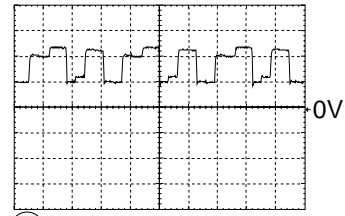

Bildrohrplatte / CRT Panel 29305-122.09

④ 50V/cm, 20µs/cm

⑤ 50V/cm, 20µs/cm

⑥ 50V/cm, 20µs/cm

Bestückungsseite, Ansicht von oben
Component side, top view

BILDROHRPLATTE 29305-122.08 14"
CRT PANEL
C.I. TUBE CATHOD.
PIASTRA CINESC.
PLACA ZOCALO TRC

-122.08 15"...21"

*	CR24002 CR24032 CR24072	R24003 R24033 R24073	R21111	BR6
-122.08	1,5k	47k	—	—
-122.09	1,1k	56k	330	—

ZUM CHASSIS TO CHASSIS VERS CHASSIS AL TELAIO AL CHASIS

ZUM CHASSIS TO CHASSIS VERS CHASSIS AL TELAIO AL CHASIS