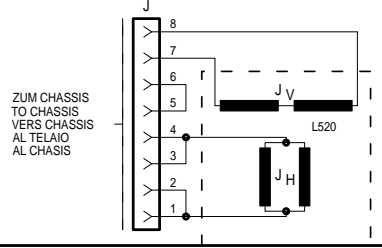

Bildrohrplatte / CRT Panel 29305-122.09

④ 50V/cm, 20µs/cm

⑤ 50V/cm, 20µs/cm

⑥ 50V/cm, 20µs/cm

Bestückungsseite, Ansicht von oben
Component side, top view

BILDROHRPLATTE 29305-122.08 14"
CRT PANEL
C.I. TUBE CATHOD.
PIASTRA CINESC.
PLACA ZOCALO TRC

-122.08 15"...21"

*	CR24002 CR24032 CR24072	R24003 R24033 R24073	R21111	BR6
-122.08	1,5k	47k	—	—
-122.09	1,1k	56k	330	—

ZUM CHASSIS TO CHASSIS VERS CHASSIS AL TELAIO AL CHASIS

ZUM CHASSIS TO CHASSIS VERS CHASSIS AL TELAIO AL CHASIS