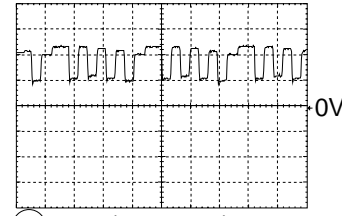

Bildrohrplatte / CRT Panel 29305-122.09

④ 50V/cm, 20µs/cm

⑤ 50V/cm, 20µs/cm

⑥ 50V/cm, 20µs/cm

Bestückungsseite, Ansicht von oben
Component side, top view

BILDROHRPLATTE 29305-122.08 14"
CRT PANEL
C.I. TUBE CATHOD.
PIASTRA CINESC.
PLACA ZOCALO TRC

-122.08 15"...21"

*	CR24002 CR24032 CR24072	R24003 R24033 R24073	R21111	BR6
-122.08	1,5k	47k	—	—
-122.09	1,1k	56k	330	—

ZUM CHASSIS TO CHASSIS VERS CHASSIS AL TELAIO AL CHASIS

ZUM CHASSIS TO CHASSIS VERS CHASSIS AL TELAIO AL CHASIS