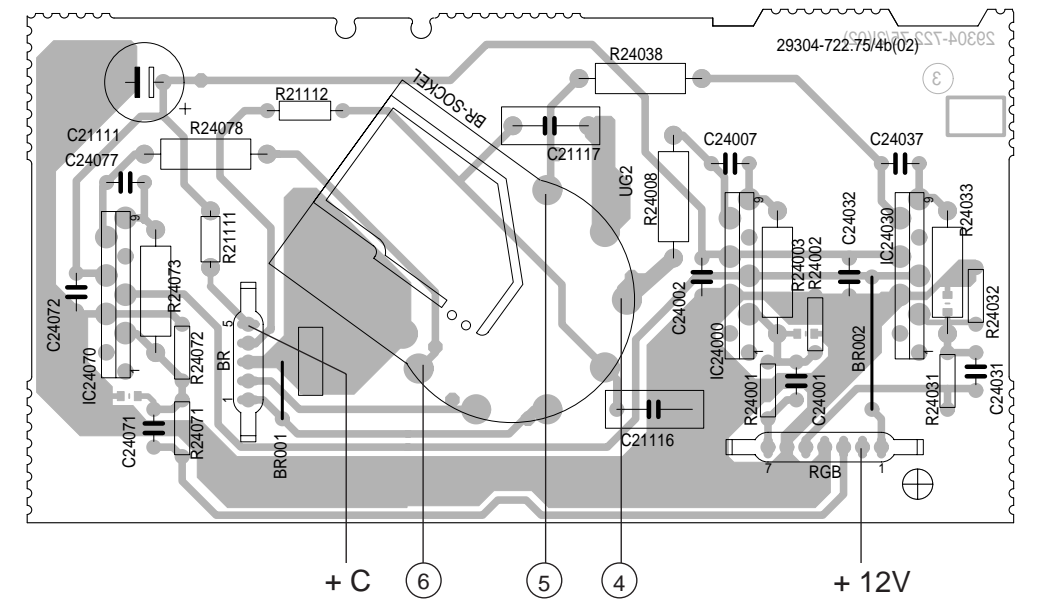

Bildrohrplatte / CRT Panel 29305-122.09

④ 50V/cm, 20µs/cm

⑤ 50V/cm, 20µs/cm

⑥ 50V/cm, 20µs/cm

Bestückungsseite, Ansicht von oben
Component side, top view

BILDROHRPLATTE 29305-122.08 14"
CRT PANEL
C.I. TUBE CATHOD.
PIASTRA CINESC.
PLACA ZOCALO TRC

-122.08 15"...21"

*	CR24002 CR24032 CR24072	R24003 R24033 R24073	R21111	BR6
-122.08	1,5k	47k	—	—
-122.09	1,1k	56k	330	—

ZUM CHASSIS TO CHASSIS VERS CHASSIS AL TELAIO AL CHASIS

ZUM CHASSIS TO CHASSIS VERS CHASSIS AL TELAIO AL CHASIS

ZUM ZEILENTRAFO TO LINE TRANSFORMER VERS TRANSF. ALIMENT AL TRASF. DI RETE AL TRANSF. DE LINEAS