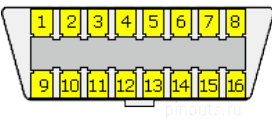

[16 pin J1962 OBD-2 car special connector](#)