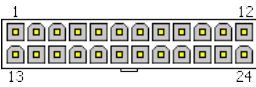

[24 pin MOLEX 44206-0007 connector](#)