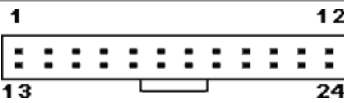

[24 pin Amiga 3000T power connector](#)