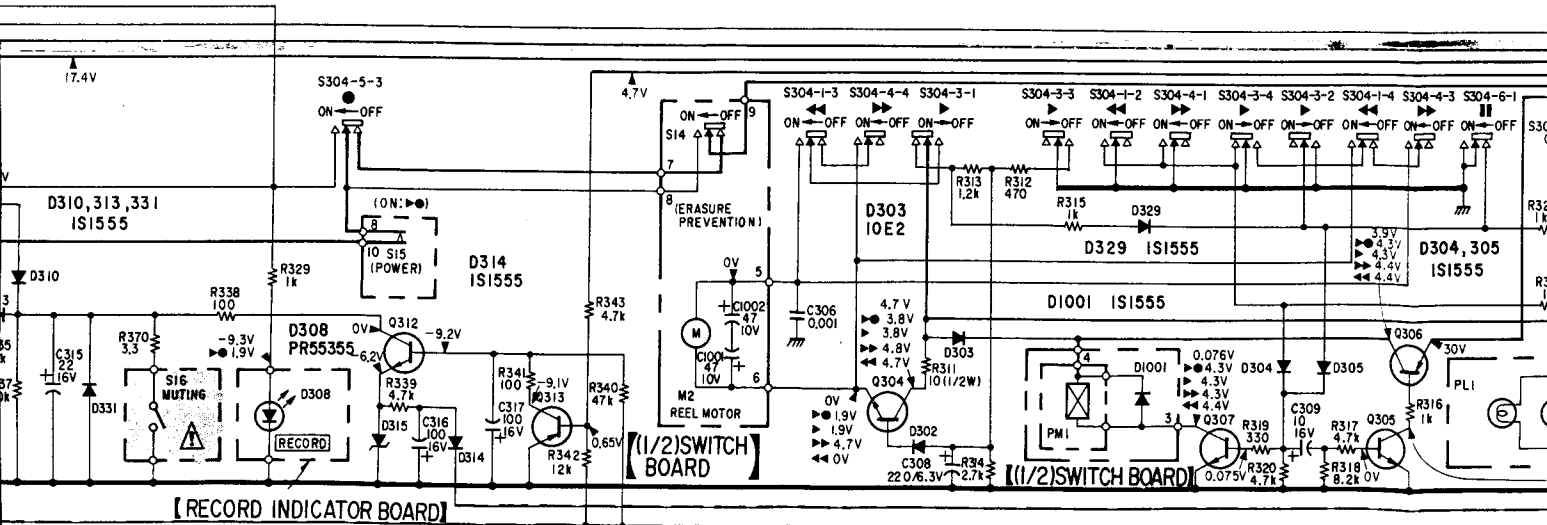

E

F

G

H

25C1364 IC101 CX174 DOLBY/LINE AMP Q110 25C1364 MUTING IC102 CX174 DOLBY/LINE AMP Q112 25C1364 SWITCHING

Q311 25C1364 BIAS MUTE D315 HZ06C3L Q312 25C1364 MUTING DRIVE Q313 2SA1026 MUTING Q304 2SD1012 REEL MOTOR DRIVE D302 IS1555 Q307 2SD1012 SOLENOID DRIVE Q305 25C1364 SOLENOID CONTROL Q306 2SB SOLENOID KIT