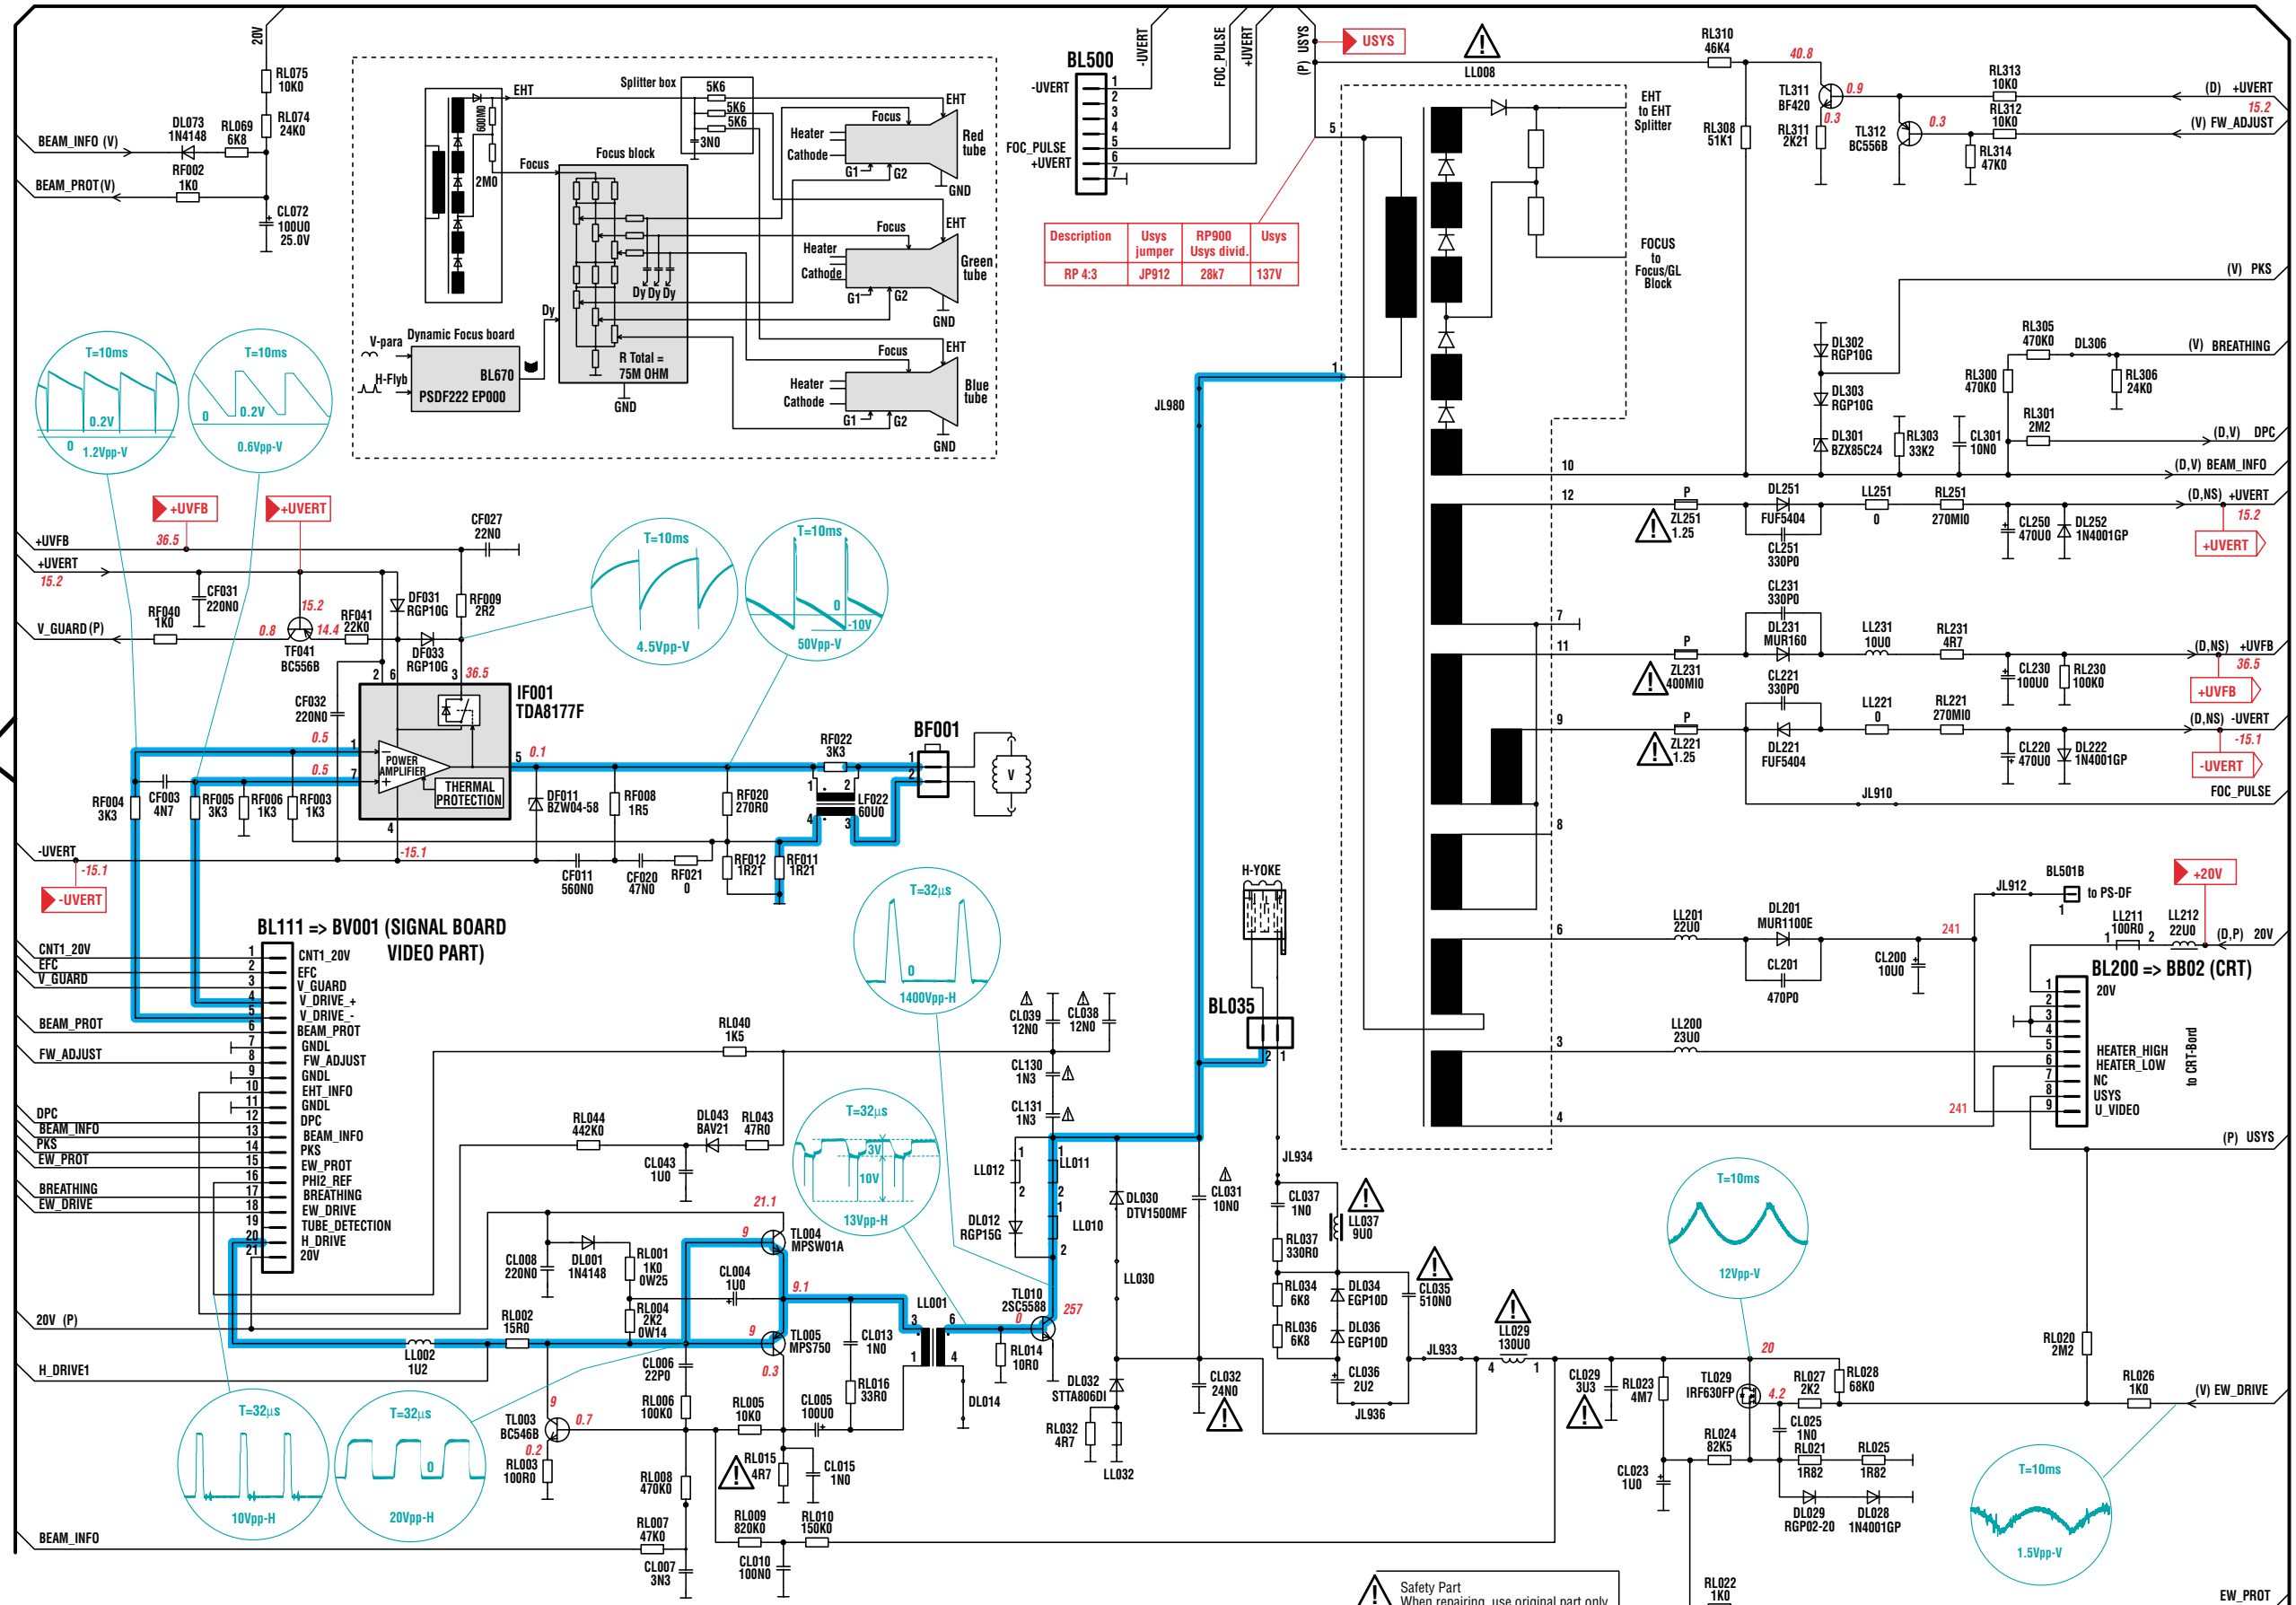

POWER / SCAN BOARD - PLATINE ALIMENTATION / BALAYAGE - NETZTEIL- UND ABLENKPLATINE - PIASTRA DEFLESSIONE / ALIMENTAZIONE - PLACA ALIMENTACIÓN / BARRIDOS
 POWER SUPPLY PART - PARTIE ALIMENTATION - NETZTEIL - ALIMENTAZIONE - ALIMENTACIÓN

POWER / SCAN BOARD - PLATINE ALIMENTATION / BALAYAGE - NETZTEIL- UND ABLENKPLATINE - PIASTRA DEFLESSIONE / ALIMENTAZIONE - PLACA ALIMENTACIÓN / BARRIDOSSCANNING - BALAYAGE - ABLENKUNG - BARRIDO - SCANSIONE

(DP) DEFLECTION DP.210EP142.37

PSB

⚠ Safety Part
When repairing, use original part only
Pièce de sécurité
N'utilisez que les pièces d'origine
Sicherheitsbauteil
Bei Ersatz nur Originalteil verwenden