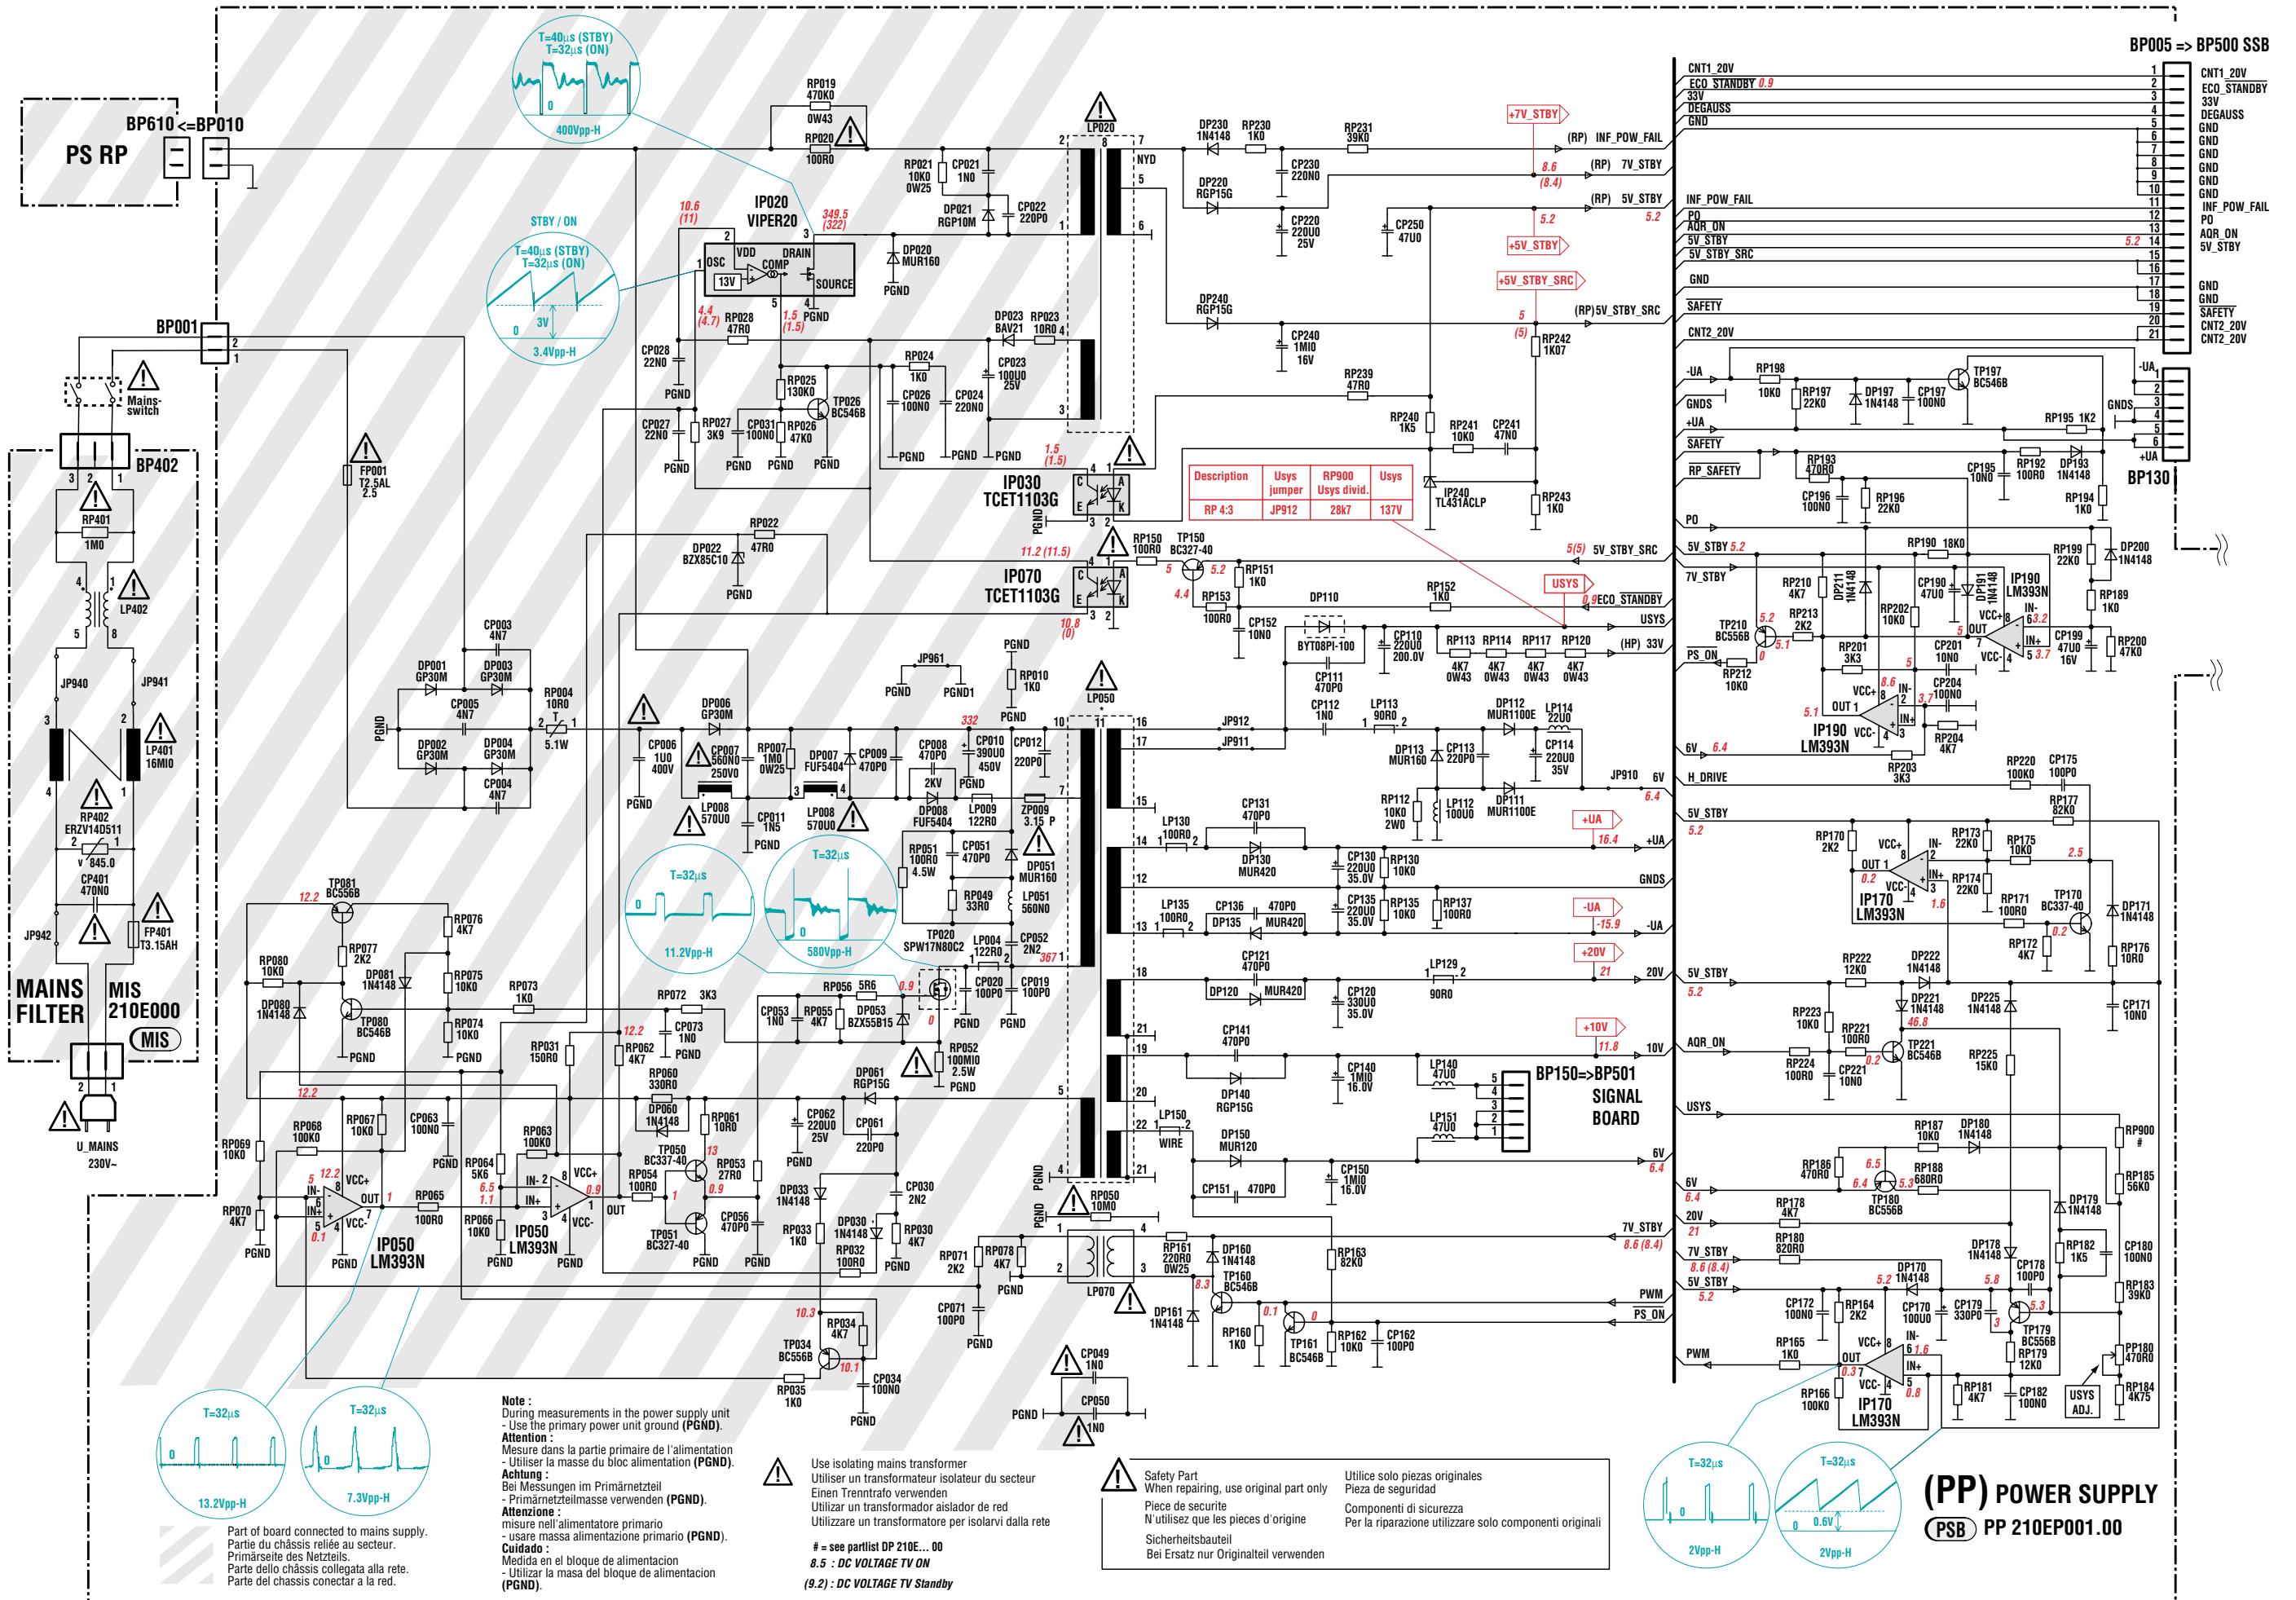

POWER / SCAN BOARD - PLATINE ALIMENTATION / BALAYAGE - NETZTEIL- UND ABLENKPLATINE - PIASTRA DEFLESSIONE / ALIMENTAZIONE - PLACA ALIMENTACIÓN / BARRIDOS
 POWER SUPPLY PART - PARTIE ALIMENTATION - NETZTEIL - ALIMENTAZIONE - ALIMENTACIÓN

POWER / SCAN BOARD - PLATINE ALIMENTATION / BALAYAGE - NETZTEIL- UND ABLENKPLATINE - PIASTRA DEFLESSIONE / ALIMENTAZIONE - PLACA ALIMENTACIÓN / BARRIDOSSCANNING - BALAYAGE - ABLENKUNG - BARRIDO - SCANSIONE

(DP) DEFLECTION DP.210EP142.37

PSB

⚠ Safety Part
When repairing, use original part only
Pièce de sécurité
N'utilisez que les pièces d'origine
Sicherheitsbauteil
Bei Ersatz nur Originalteil verwenden