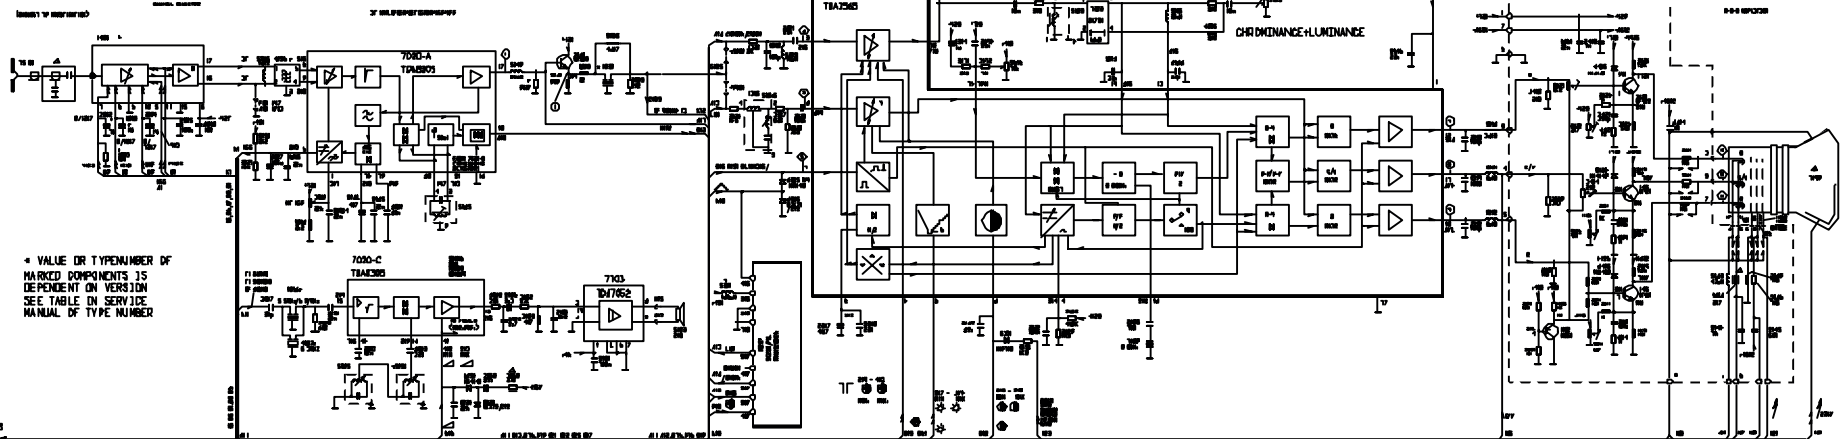

OTVC Philips 14GR1021, 14GR1221 chassis GR1-AX

1

1

2

2

OTVC Philips 14GR1021, 14GR1221 chassis GR1-AX

DIAGRAM A

DIAGRAM B

1)

	R C	N R C
1783	X	-
2783	X	-
3736	X	-
3737	X	-
6757	X	-

VHF 9 12V7	VHF 9 12V7	UHF 12V7	
DV	3V7	3V7	3-1C7731
OV	DV	3V7	4-1C7731

8346 VERTICAL FLYBACK/RETURNO VERT/RETROCESO VERT.

2

A

2

OTVC Philips 14GR1021, 14GR1221 chassis GR1-AX - versions