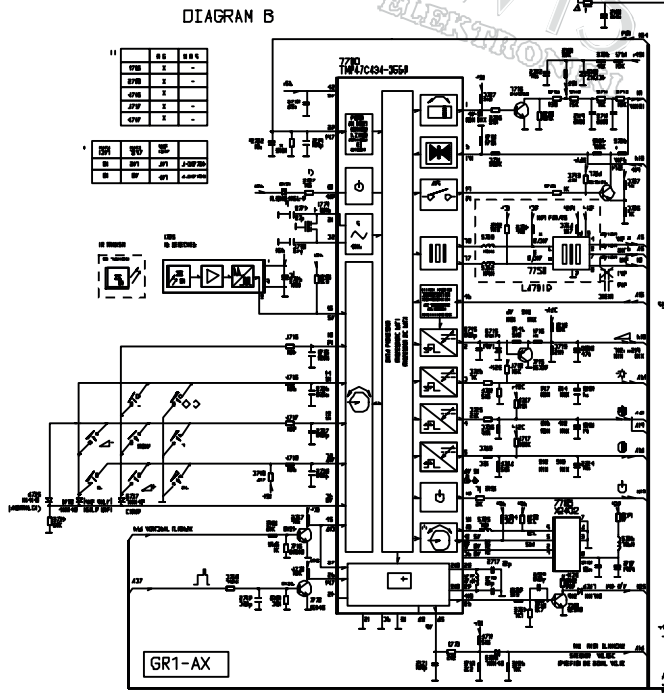

OTVC Philips 14GR1021, 14GR1221 chassis GR1-AX

1

1

2

2

OTVC Philips 14GR1021, 14GR1221 chassis GR1-AX

DIAGRAM A

DIAGRAM B

1)

	R C	N R C
1783	X	-
2783	X	-
3736	X	-
3737	X	-
6757	X	-

VHF 9 12V7	VHF 9 12V7	UHF 12V7	
DV	3V7	3V7	3-1C7731
OV	DV	3V7	4-1C7731

8346 VERTICAL FLYBACK/RETURNO VERT/RETROCESO VERT.

2

A

2

OTVC Philips 14GR1021, 14GR1221 chassis GR1-AX - versions