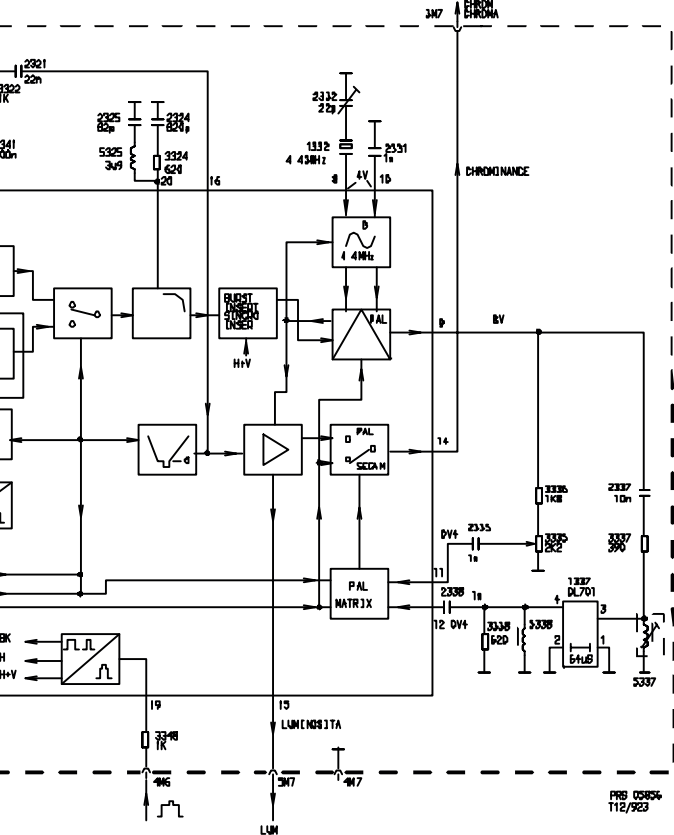

1)

	R C	N R C
1783	X	-
2783	X	-
3736	X	-
3737	X	-
6757	X	-

VHF 9 12V7	VHF 9 12V7	UHF 12V7	
DV	3V7	3V7	3-1C7731
OV	DV	3V7	4-1C7731

8346 VERTICAL FLYBACK/RETURNO VERT/RETROCESO VERT.

2

A

2

OTVC Philips 14GR1021, 14GR1221 chassis GR1-AX - versions