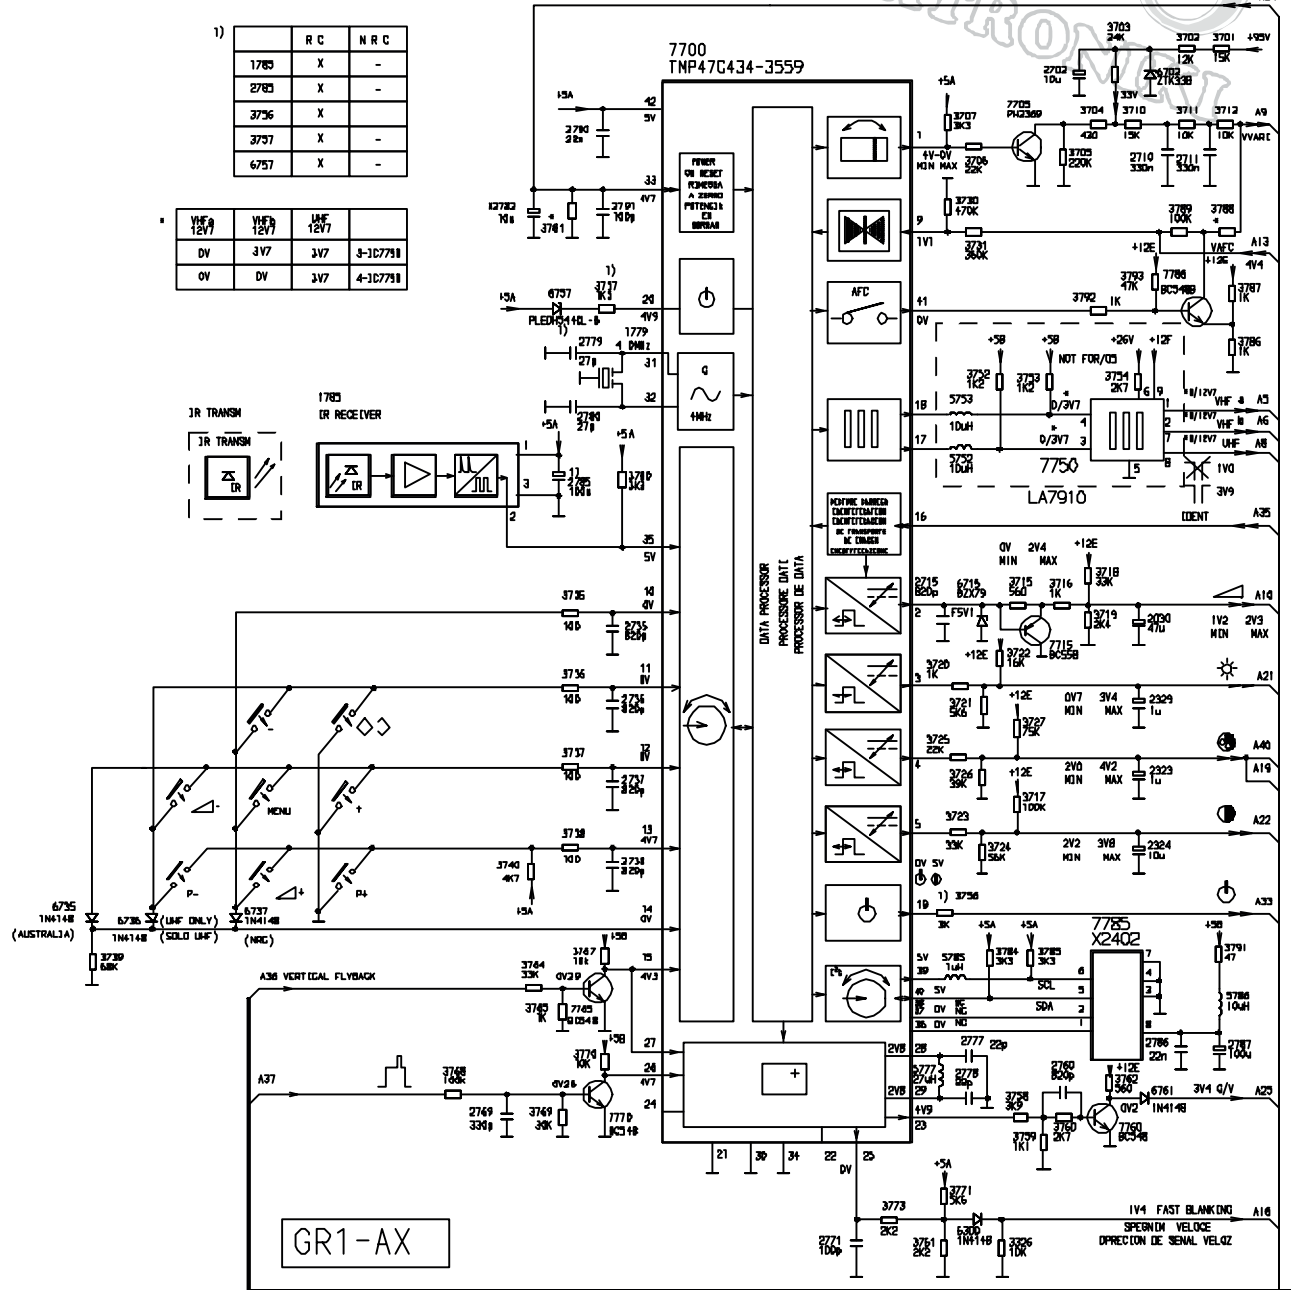

OTVC Philips 14GR1021, 14GR1221 chassis GR1-AX

1

1

2

2

OTVC Philips 14GR1021, 14GR1221 chassis GR1-AX

DIAGRAM A

DIAGRAM B

1)

	R C	N R C
1783	X	-
2783	X	-
3736	X	-
3737	X	-
6757	X	-

VHF 9 12V7	VHF 9 12V7	UHF 12V7	
DV	3V7	3V7	3-1C7731
OV	DV	3V7	4-1C7731

8346 VERTICAL FLYBACK/RETURNO VERT/RETROCESO VERT.

2

A

2

OTVC Philips 14GR1021, 14GR1221 chassis GR1-AX - versions