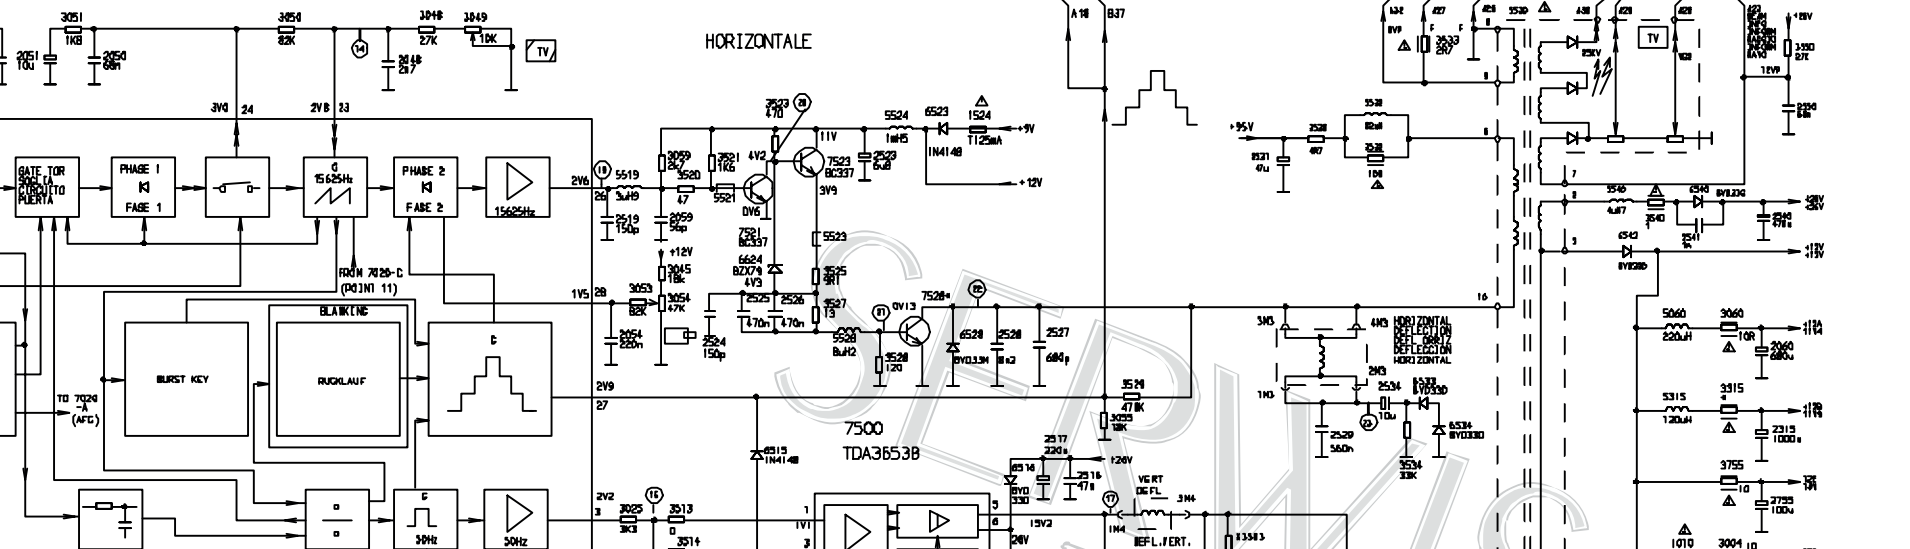

OTVC Philips 14GR1021, 14GR1221 chassis GR1-AX

1

1

2

2

OTVC Philips 14GR1021, 14GR1221 chassis GR1-AX

DIAGRAM A

DIAGRAM B

1)

	R C	N R C
1783	X	-
2783	X	-
3736	X	-
3737	X	-
6757	X	-

VHF 9 12V7	VHF 9 12V7	UHF 12V7	
DV	3V7	3V7	3-1C7731
OV	DV	3V7	4-1C7731

8346 VERTICAL FLYBACK/RETURNO VERT/RETROCESO VERT.

2

A

2

OTVC Philips 14GR1021, 14GR1221 chassis GR1-AX - versions