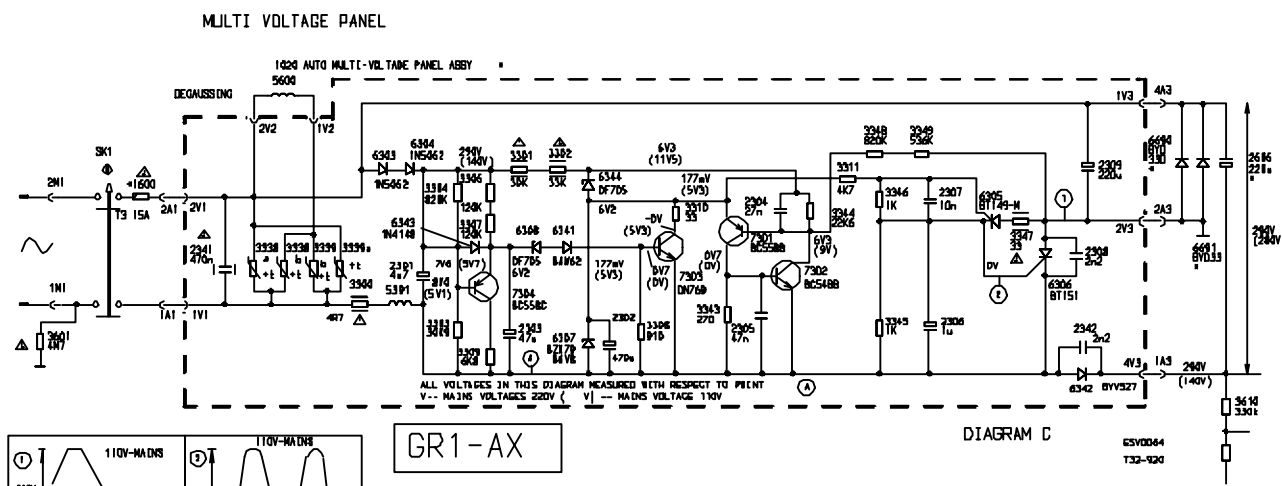

1)

	R C	N R C
1783	X	-
2783	X	-
3736	X	-
3737	X	-
6757	X	-

VHF 9 12V7	VHF 9 12V7	UHF 12V7	
DV	3V7	3V7	3-1C7731
OV	DV	3V7	4-1C7731

8346 VERTICAL FLYBACK/RETURNO VERT/RETROCESO VERT.

2

A

2

OTVC Philips 14GR1021, 14GR1221 chassis GR1-AX - versions