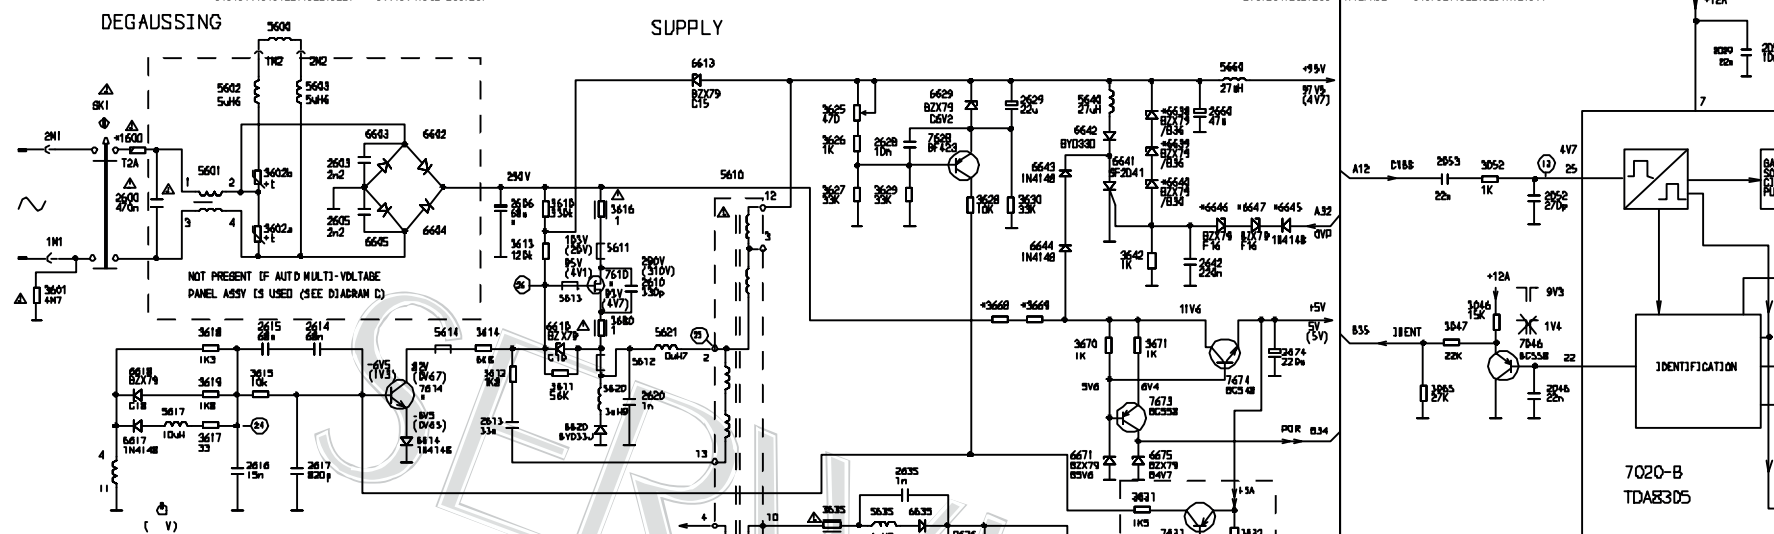

OTVC Philips 14GR1021, 14GR1221 chassis GR1-AX

1

1

2

2

OTVC Philips 14GR1021, 14GR1221 chassis GR1-AX

DIAGRAM A

DIAGRAM B

1)

	R C	N R C
1783	X	-
2783	X	-
3736	X	-
3737	X	-
6757	X	-

VHF 9 12V7	VHF 9 12V7	UHF 12V7	
DV	3V7	3V7	3-1C7731
OV	DV	3V7	4-1C7731

8346 VERTICAL FLYBACK/RETURNO VERT/RETROCESO VERT.

2

A

2

OTVC Philips 14GR1021, 14GR1221 chassis GR1-AX - versions