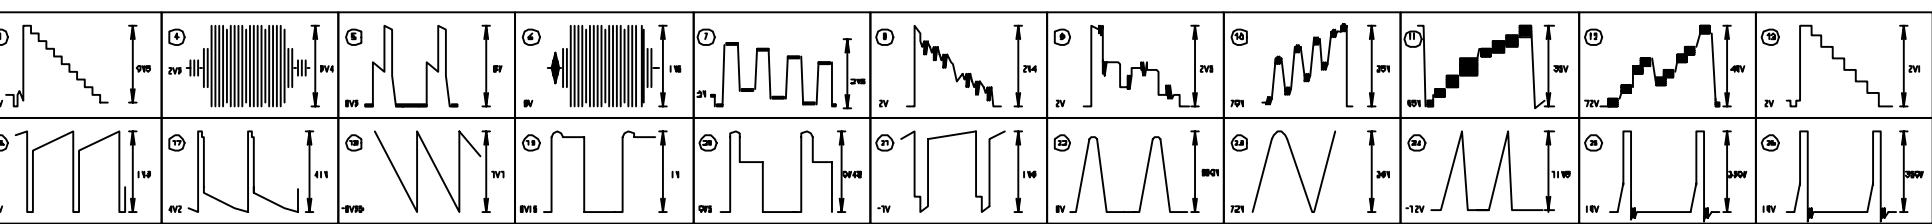

1)

	R C	N R C
1783	X	-
2783	X	-
3736	X	-
3737	X	-
6757	X	-

VHF 9 12V7	VHF 9 12V7	UHF 12V7	
DV	3V7	3V7	3-1C7731
OV	DV	3V7	4-1C7731

8346 VERTICAL FLYBACK/RETURNO VERT/RETROCESO VERT.

2

A

2

OTVC Philips 14GR1021, 14GR1221 chassis GR1-AX - versions

	Version /05 SETS WITH "SV.." SERIAL NO	Version /08/10 SETS WITH "SV.." SERIAL NO	Version /08/10 SETS WITH "PM.." OR "ZB.." SERIAL NO	Version /05 SETS WITH "PM.." OR "ZB.." SERIAL NO
1000	UV743	UV617	UV617	UV743
1020	-	-	-	-
1030	OFWG1953	OFWG1961	OFWG1961	OFWG1951
1036	6.0MHz	5.5MHz	5.5MHz	6.0MHz
1037	-	-	-	-
1038	6.0MHz	5.5MHz	5.5MHz	6.0MHz
1524	-	-	T125mA	T125mA
2002	-	1μ	1μ	-
2003	-	1μ	1μ	-
2005	180n	180n	270n	270n
2006	-	-	-	-
2028	120p	120p	-	-
2044	10μ	10μ	4μ7	4μ7
2048	2n7	2n7	3n0	3n0
2110	470n	470n	-	-
2310	-	-	100n	100n
2322	1μ	1μ	220n	220n
2324	22μ	22μ	10μ	10μ
2341	22n	22n	-	-
2342	-	-	22n	22n
2390	120p	120p	100p	100p
2391	120p	120p	100p	100p
2392	120p	120p	100p	100p
2445	4n7	4n7	68n	68n
2505	33μ	33μ	22μ	22μ
2514	1n0	1n0	2n2	2n2
2515	100μ	100μ	22μ	22μ
2517	220μ	220μ	470μ	470μ
2527	680p	680p	1n	1n
2540	470μ	470μ	220μ	220μ
2606	68μ	68μ	68μ	68μ
2720	1n0	1n0	-	-
2734	-	-	1n0	1n0
2782	1μ	1μ	-	-
3023	390k	390k	470k	470k
3025	1k1	1k1	3k3	3k3
3034	1k3	1k3	-	-
3037	2k2	2k2	750R	750R
3052	1k8	1k8	1k0	1k8
3059	1k0	1k0	1k2	1k2
3061	2k2	2k2	-	-
3100	1R5	1R5	2R2	2R2
3303	-	-	2k2	2k2
3311	2k2	2k2	1k0	1k0
3315	9R1	9R1	9R1	9R1
3322	430k	430k	-	-
3323	-	-	680k	680k
3390	100R	100R	-	-
3391	100R	100R	-	-
3392	100R	100R	-	-
3393	270R	270R	-	-
3503	4k3	4k3	2k4	2k4
3504	2k0	2k0	2k4	2k4
3506	13k	13k	43k	43k
3511	2R4	2R4	3R6	3R6
3512	2R7	2R7	3R6	3R6
3513	2k2	2k2	-	-
3520	33R	33R	47R	47R
3521	4k7	4k7	-	-
3531	51R	51R	-	-
3532	51R	51R	100R	100R
3535	8R2	8R2	2R7	2R7