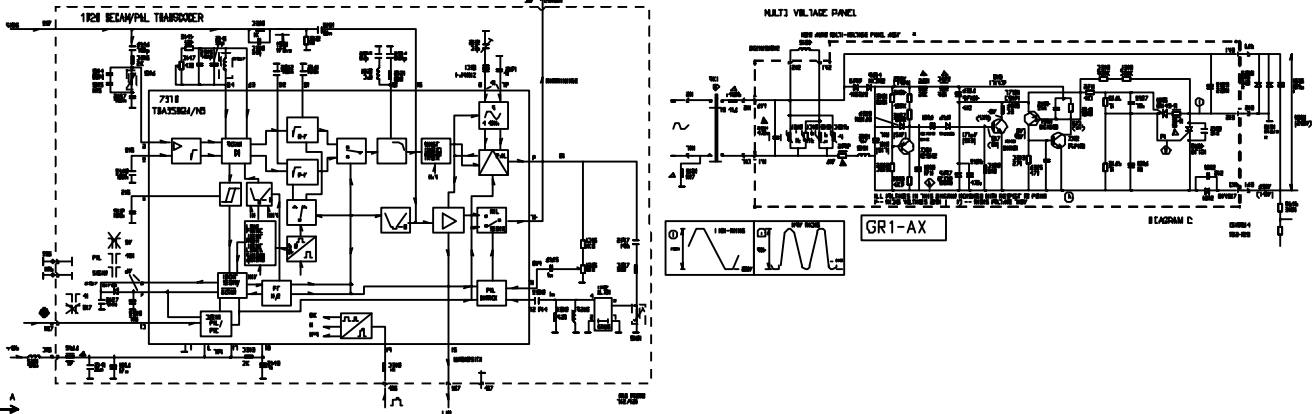

OTVC Philips 14GR1021, 14GR1221 chassis GR1-AX

1

1

2

2

OTVC Philips 14GR1021, 14GR1221 chassis GR1-AX

DIAGRAM A

DIAGRAM B

1)

	R C	N R C
1783	X	-
2783	X	-
3736	X	-
3737	X	-
6757	X	-

VHF 9 12V7	VHF 9 12V7	UHF 12V7	
DV	3V7	3V7	3-1C7731
OV	DV	3V7	4-1C7731

8346 VERTICAL FLYBACK/RETURNO VERT/RETROCESO VERT.

2

A

2

OTVC Philips 14GR1021, 14GR1221 chassis GR1-AX - versions