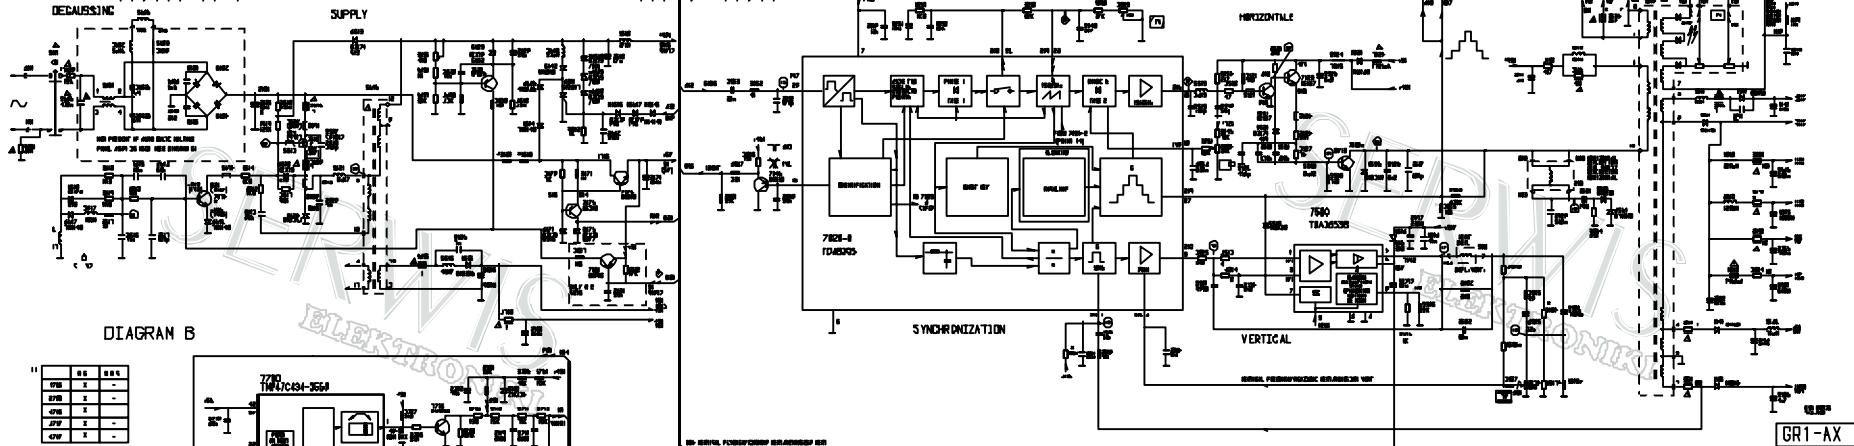

OTVC Philips 14GR1021, 14GR1221 chassis GR1-AX

1

1

2

2

OTVC Philips 14GR1021, 14GR1221 chassis GR1-AX

DIAGRAM A

DIAGRAM B

1)

	R C	N R C
1783	X	-
2783	X	-
3736	X	-
3737	X	-
6757	X	-

VHF 9 12V7	VHF 9 12V7	UHF 12V7	
DV	3V7	3V7	3-1C7731
OV	DV	3V7	4-1C7731

8346 VERTICAL FLYBACK/RETURNO VERT/RETROCESO VERT.

2

A

2

OTVC Philips 14GR1021, 14GR1221 chassis GR1-AX - versions