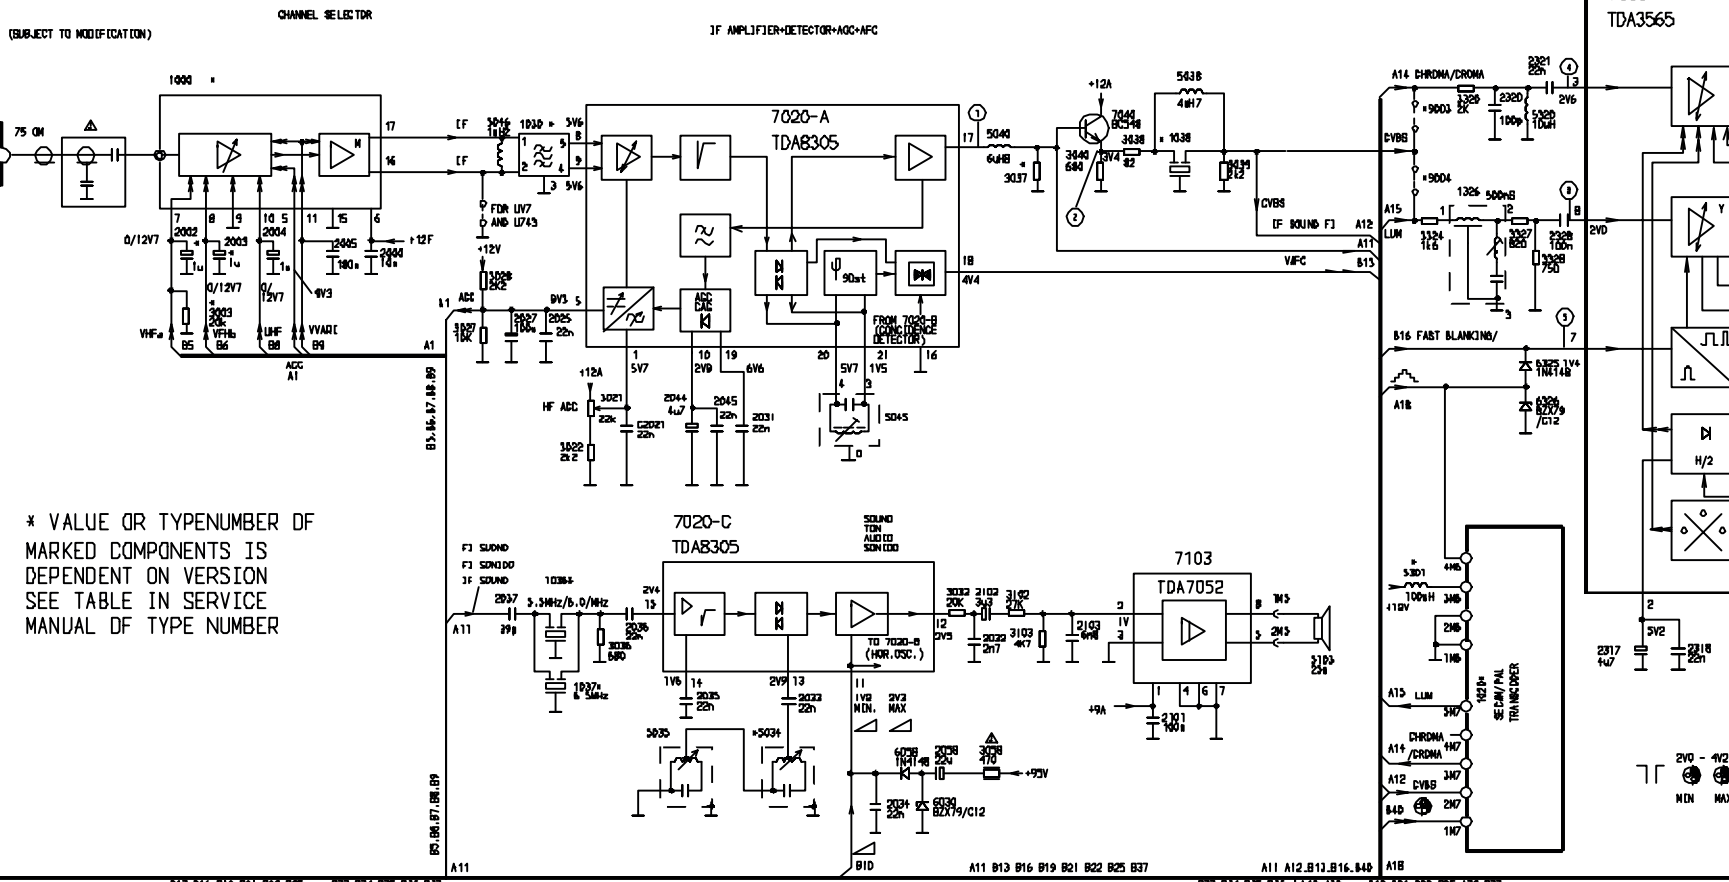

OTVC Philips 14GR1021, 14GR1221 chassis GR1-AX

1

1

2

2

OTVC Philips 14GR1021, 14GR1221 chassis GR1-AX

DIAGRAM A

DIAGRAM B

1)

	R C	N R C
1783	X	-
2783	X	-
3736	X	-
3737	X	-
6757	X	-

VHF 9 12V7	VHF 9 12V7	UHF 12V7	
DV	3V7	3V7	3-1C7731
OV	DV	3V7	4-1C7731

8346 VERTICAL FLYBACK/RETURNO VERT/RETROCESO VERT.

2

A

2

OTVC Philips 14GR1021, 14GR1221 chassis GR1-AX - versions