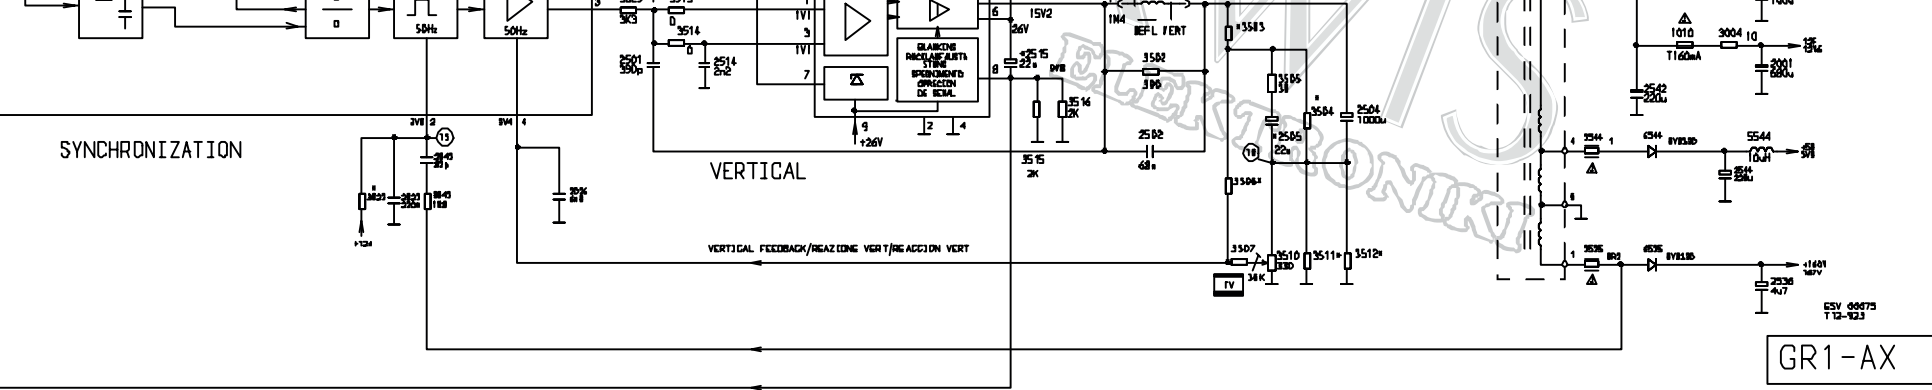

1)

	R C	N R C
1783	X	-
2783	X	-
3736	X	-
3737	X	-
6757	X	-

VHF 9 12V7	VHF 9 12V7	UHF 12V7	
DV	3V7	3V7	3-1C7731
OV	DV	3V7	4-1C7731

8346 VERTICAL FLYBACK/RETURNO VERT/RETROCESO VERT.

2

A

2

OTVC Philips 14GR1021, 14GR1221 chassis GR1-AX - versions