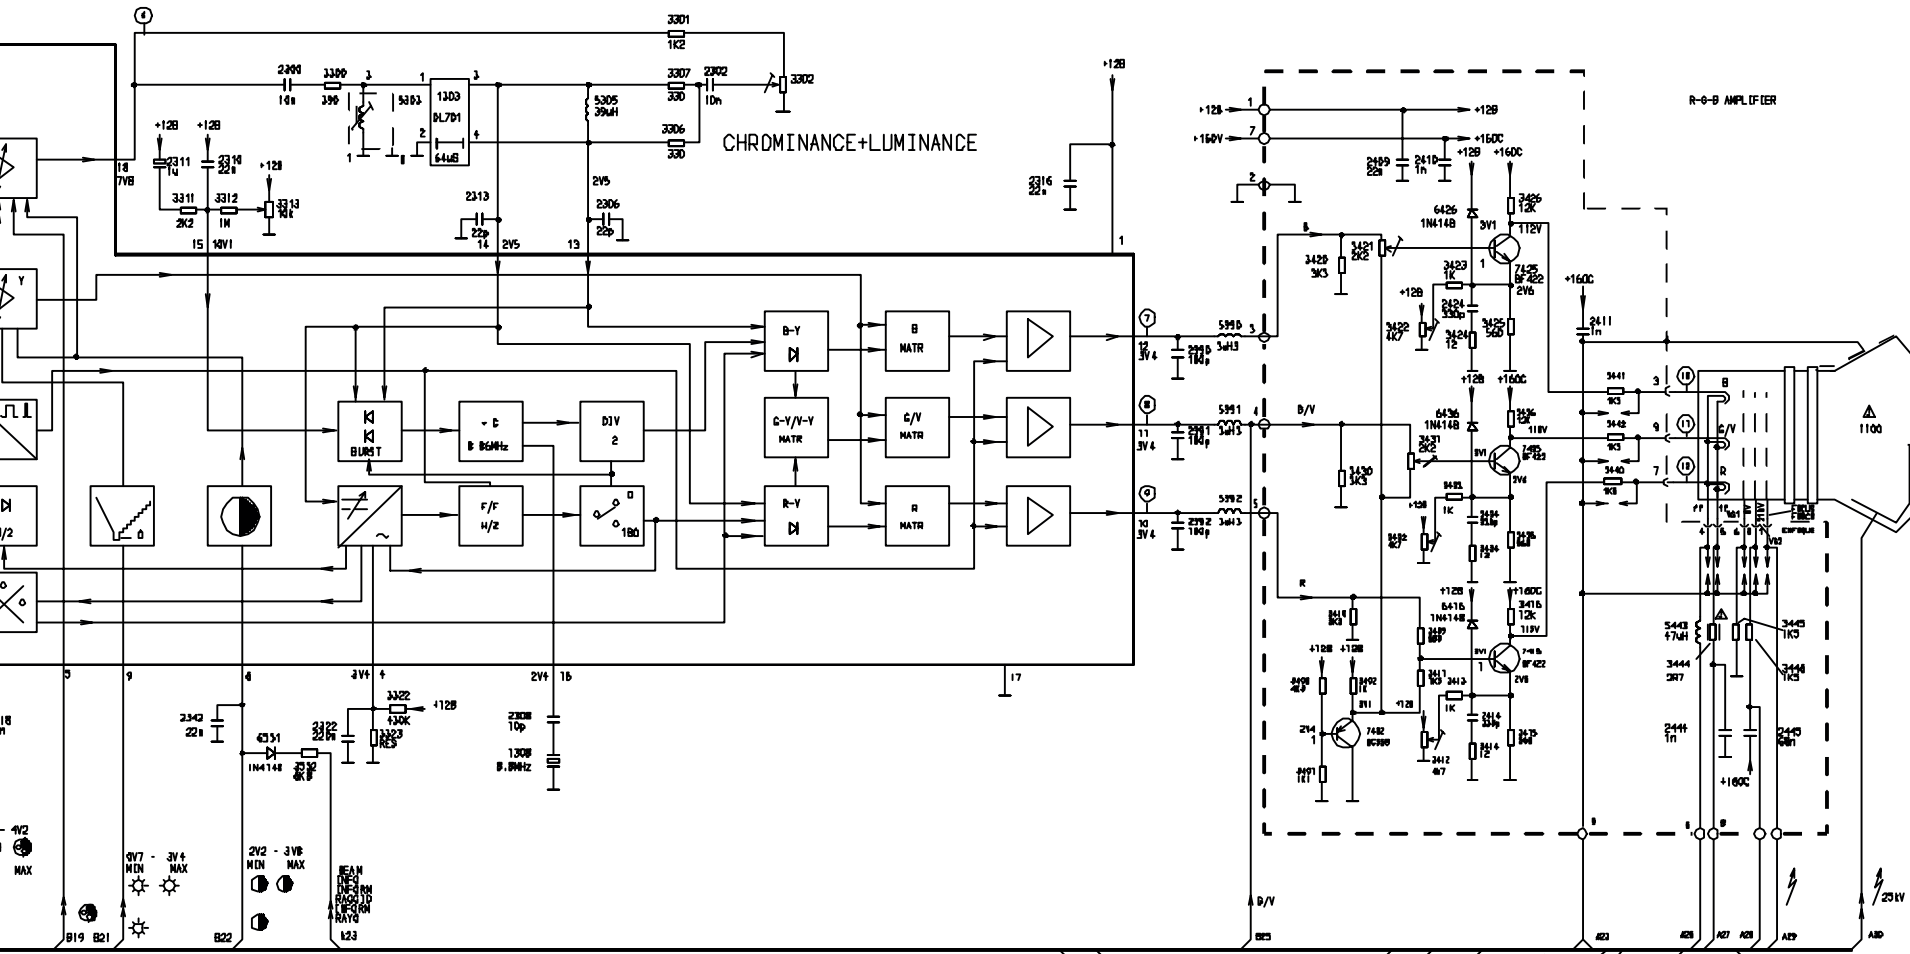

OTVC Philips 14GR1021, 14GR1221 chassis GR1-AX

1

1

2

2

OTVC Philips 14GR1021, 14GR1221 chassis GR1-AX

DIAGRAM A

DIAGRAM B

1)

	R C	N R C
1783	X	-
2783	X	-
3736	X	-
3737	X	-
6757	X	-

VHF 9 12V7	VHF 9 12V7	UHF 12V7	
DV	3V7	3V7	3-1C7731
OV	DV	3V7	4-1C7731

8346 VERTICAL FLYBACK/RETURNO VERT/RETROCESO VERT.

2

A

2

OTVC Philips 14GR1021, 14GR1221 chassis GR1-AX - versions