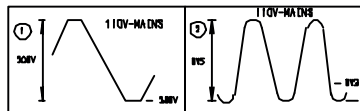

1)

	R C	N R C
1783	X	-
2783	X	-
3736	X	-
3737	X	-
6757	X	-

VHF 9 12V7	VHF 9 12V7	UHF 12V7	
DV	3V7	3V7	3-1C7731
OV	DV	3V7	4-1C7731

8346 VERTICAL FLYBACK/RETURNO VERT/RETROCESO VERT.

2

A

2

OTVC Philips 14GR1021, 14GR1221 chassis GR1-AX - versions

	Version /05 SETS WITH "SV.." SERIAL NO	Version /08/10 SETS WITH "SV.." SERIAL NO	Version /08/10 SETS WITH "PM.." OR "ZB.." SERIAL NO	Version /05 SETS WITH "PM.." OR "ZB.." SERIAL NO
1000	UV743	UV617	UV617	UV743
1020	-	-	-	-
1030	OFWG1953	OFWG1961	OFWG1961	OFWG1951
1036	6.0MHz	5.5MHz	5.5MHz	6.0MHz
1037	-	-	-	-
1038	6.0MHz	5.5MHz	5.5MHz	6.0MHz
1524	-	-	T125mA	T125mA
2002	-	1μ	1μ	-
2003	-	1μ	1μ	-
2005	180n	180n	270n	270n
2006	-	-	-	-
2028	120p	120p	-	-
2044	10μ	10μ	4μ7	4μ7
2048	2n7	2n7	3n0	3n0
2110	470n	470n	-	-
2310	-	-	100n	100n
2322	1μ	1μ	220n	220n
2324	22μ	22μ	10μ	10μ
2341	22n	22n	-	-
2342	-	-	22n	22n
2390	120p	120p	100p	100p
2391	120p	120p	100p	100p
2392	120p	120p	100p	100p
2445	4n7	4n7	68n	68n
2505	33μ	33μ	22μ	22μ
2514	1n0	1n0	2n2	2n2
2515	100μ	100μ	22μ	22μ
2517	220μ	220μ	470μ	470μ
2527	680p	680p	1n	1n
2540	470μ	470μ	220μ	220μ
2606	68μ	68μ	68μ	68μ
2720	1n0	1n0	-	-
2734	-	-	1n0	1n0
2782	1μ	1μ	-	-
3023	390k	390k	470k	470k
3025	1k1	1k1	3k3	3k3
3034	1k3	1k3	-	-
3037	2k2	2k2	750R	750R
3052	1k8	1k8	1k0	1k8
3059	1k0	1k0	1k2	1k2
3061	2k2	2k2	-	-
3100	1R5	1R5	2R2	2R2
3303	-	-	2k2	2k2
3311	2k2	2k2	1k0	1k0
3315	9R1	9R1	9R1	9R1
3322	430k	430k	-	-
3323	-	-	680k	680k
3390	100R	100R	-	-
3391	100R	100R	-	-
3392	100R	100R	-	-
3393	270R	270R	-	-
3503	4k3	4k3	2k4	2k4
3504	2k0	2k0	2k4	2k4
3506	13k	13k	43k	43k
3511	2R4	2R4	3R6	3R6
3512	2R7	2R7	3R6	3R6
3513	2k2	2k2	-	-
3520	33R	33R	47R	47R
3521	4k7	4k7	-	-
3531	51R	51R	-	-
3532	51R	51R	100R	100R
3535	8R2	8R2	2R7	2R7