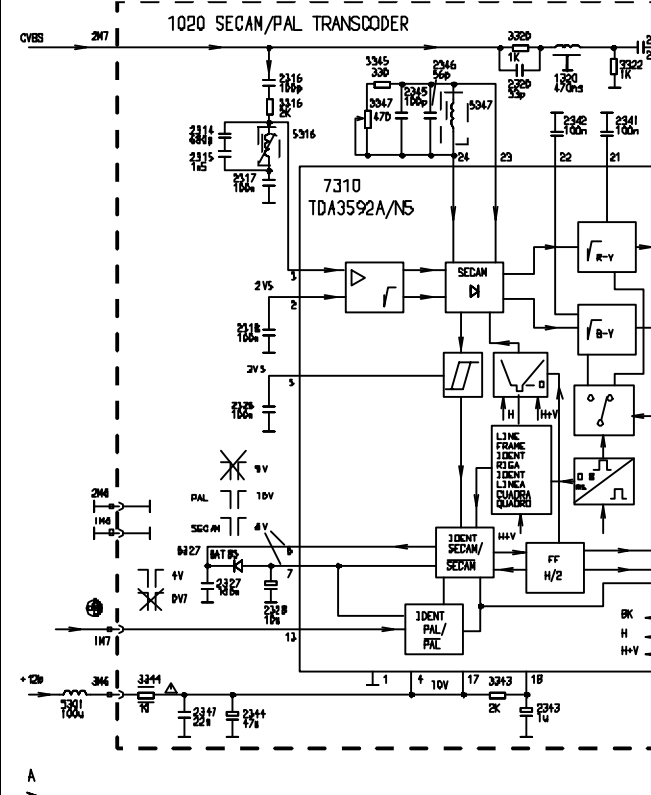

OTVC Philips 14GR1021, 14GR1221 chassis GR1-AX

1

1

2

2

OTVC Philips 14GR1021, 14GR1221 chassis GR1-AX

DIAGRAM A

DIAGRAM B

1)

	R C	N R C
1783	X	-
2783	X	-
3736	X	-
3737	X	-
6757	X	-

VHF 9 12V7	VHF 9 12V7	UHF 12V7	
DV	3V7	3V7	3-1C7731
OV	DV	3V7	4-1C7731

8346 VERTICAL FLYBACK/RETURNO VERT/RETROCESO VERT.

2

A

2

OTVC Philips 14GR1021, 14GR1221 chassis GR1-AX - versions