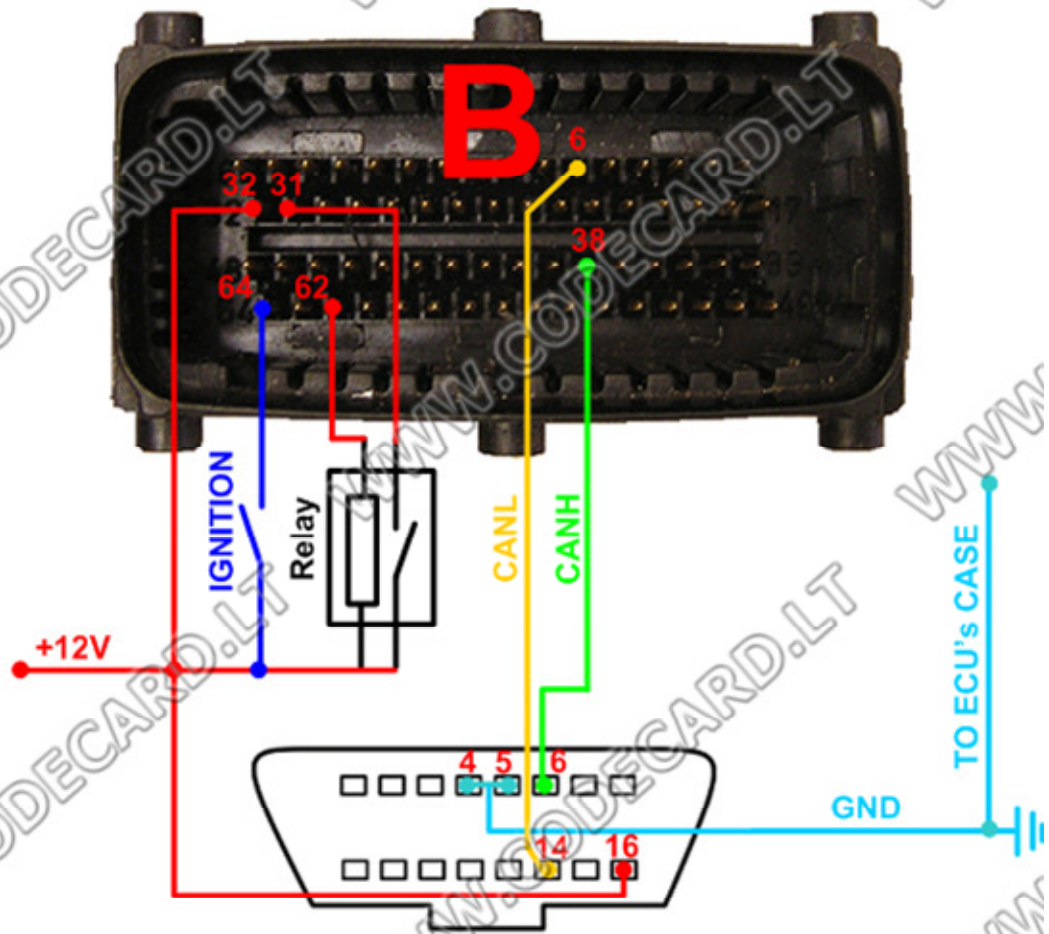

Simtec 71

Simtec 71.1

Siemens Simtec 71.5 & Simtec 71.6 ECU's

Siemens Simtec 71.5, Simtec 71.6		
Astra H	Z18XE	2004 - 2007
Vectra C/ Signum	Z18XE	2002 - 2007

Simtec 71.5

Simtec 71.6

Siemens Simtec 75 ECU

Siemens Simtec 75		
Astra H	Z18XER	2006 - 2009
	Z16XER	2007 - 2009
Vectra C/ Signum	Z18XER	2005 - 2009
Zafira B	Z18XER	2005 - 2009
	Z16XER	2008 - 2009