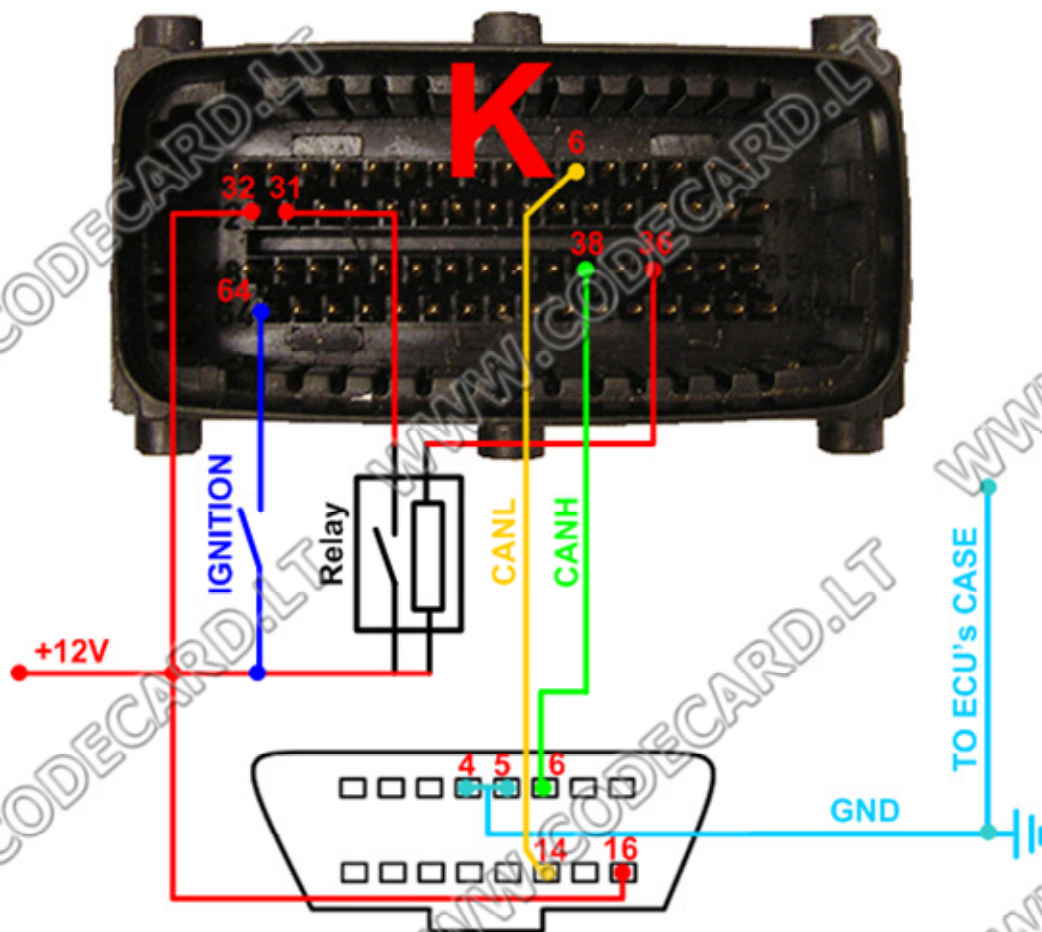

Simtec 71

Simtec 71.1

Siemens Simtec 71.5 & Simtec 71.6 ECU's

Siemens Simtec 71.5, Simtec 71.6		
Astra H	Z18XE	2004 - 2007
Vectra C/ Signum	Z18XE	2002 - 2007

Simtec 71.5

Simtec 71.6

Siemens Simtec 75 ECU

Siemens Simtec 75		
Astra H	Z18XER	2006 - 2009
	Z16XER	2007 - 2009
Vectra C/ Signum	Z18XER	2005 - 2009
Zafira B	Z18XER	2005 - 2009
	Z16XER	2008 - 2009