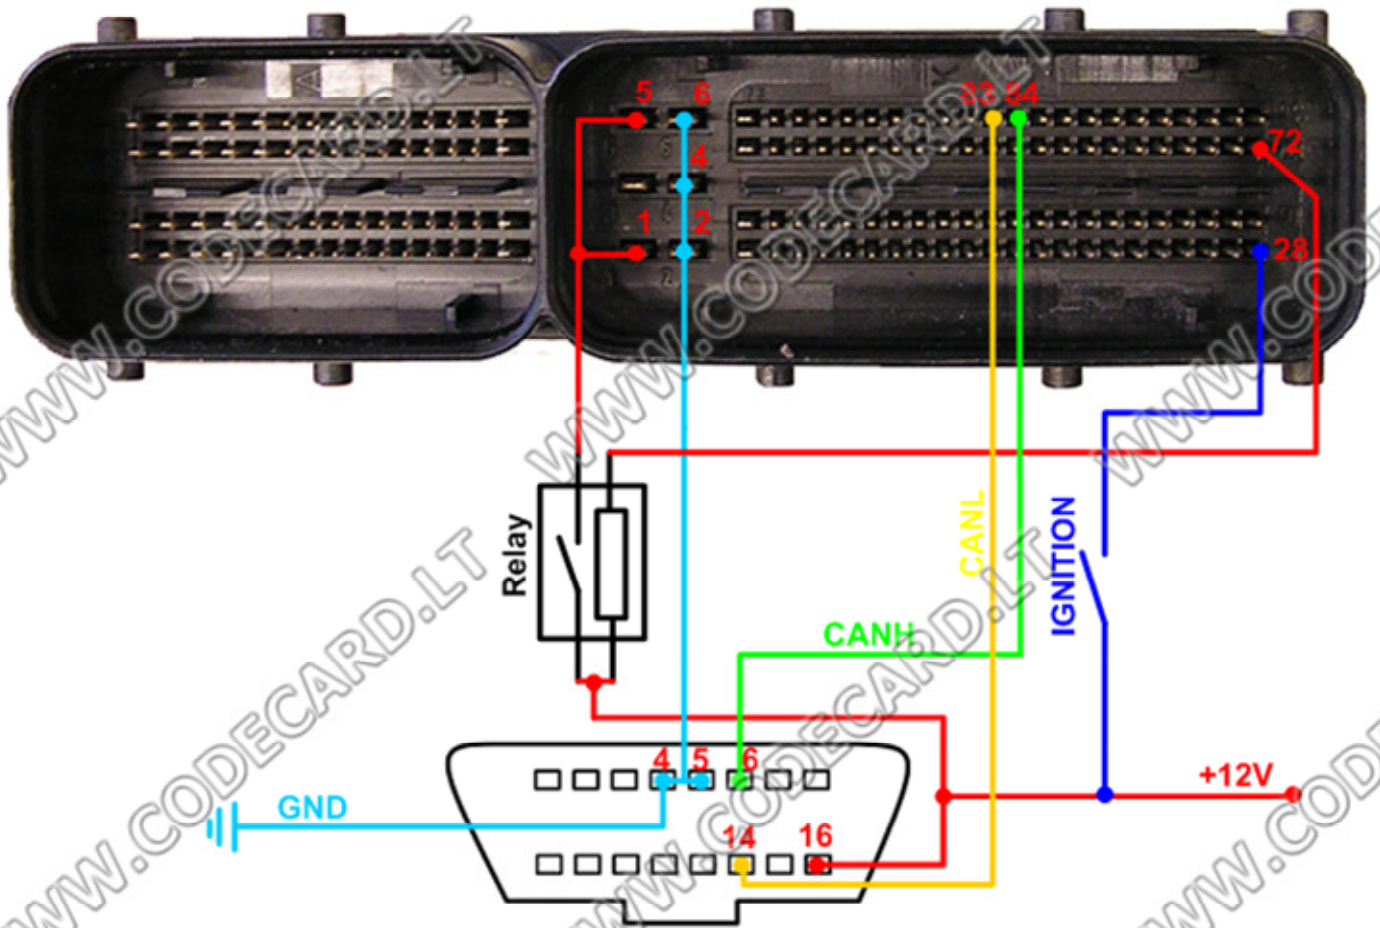

Bosch EDC16 ECU

Bosch EDC16		
Astra H	Z17DTH	2004 - 2009
	Z17DTL	2004 - 2009
Bosch EDC16C9		
Astra H	Z19DT	2005 - 2009
	Z19DTL	2006 - 2009
Vectra C/ Signum	Z19DT	2004 - 2008
	Z19DTL	2006 - 2008
Zafira B	Z19DT	2005 - 2009
	Z19DTL	2005 - 2009
Bosch EDC16C39		
Astra H	Z19DTH	2005 - 2009
Vectra C/ Signum	Z19DTH	2004 - 2008
Zafira B	Z19DTH	2005 - 2009
Antara	Z20DM	2007 - 2009
	Z20DMH	2007 - 2009

Delco-Delphi MT35E ECU

Delphi MT35E		
Vectra C/ Signum	Z16XEP	2006 - 2009
Zafira B	Z16XEP	2005 - 2009
	Z16XE1	2007 - 2009
Astra H	Z16XEP	2004 - 2009
	Z16XE1	2007 - 2009

Delco-Delphi HSFI-2.2 ECU

Delco HSFI-2.2		
Vectra C/ Signum	Z16XE	2002 - 2006