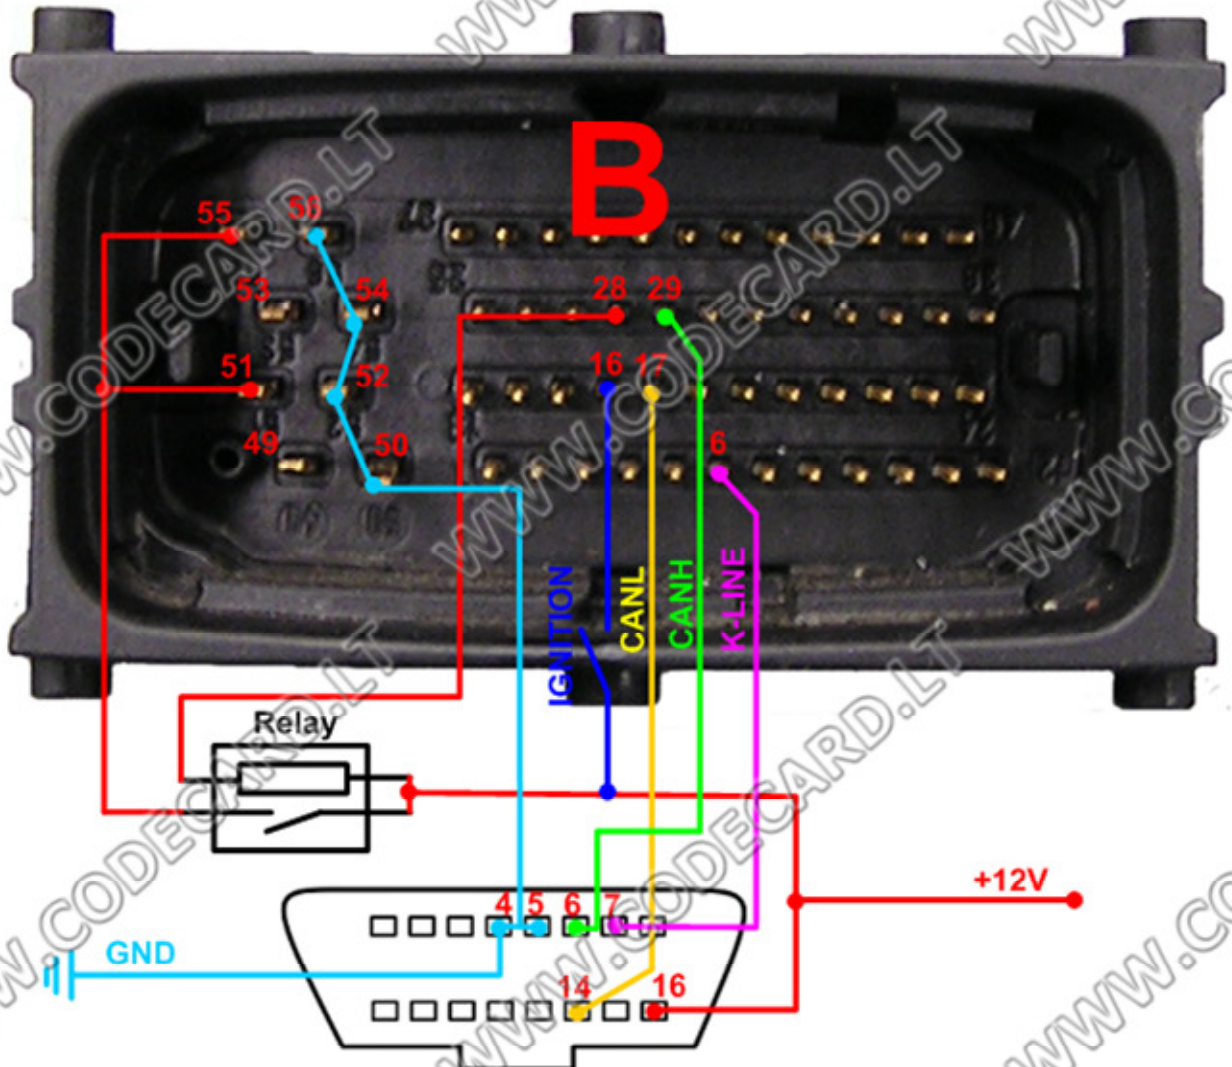

Bosch PSG16 ECU

Bosch PSG16		
Astra G	Y22DTR	2003 - 2008
	Y20DTH	2002 - 2008
Zafira	Y22DTR	2002 - 2005
	Y20DTH	2002 - 2005
Vectra C Signum	Y22DTR	2002 - 2005
	Y20DTH	2002 - 2005