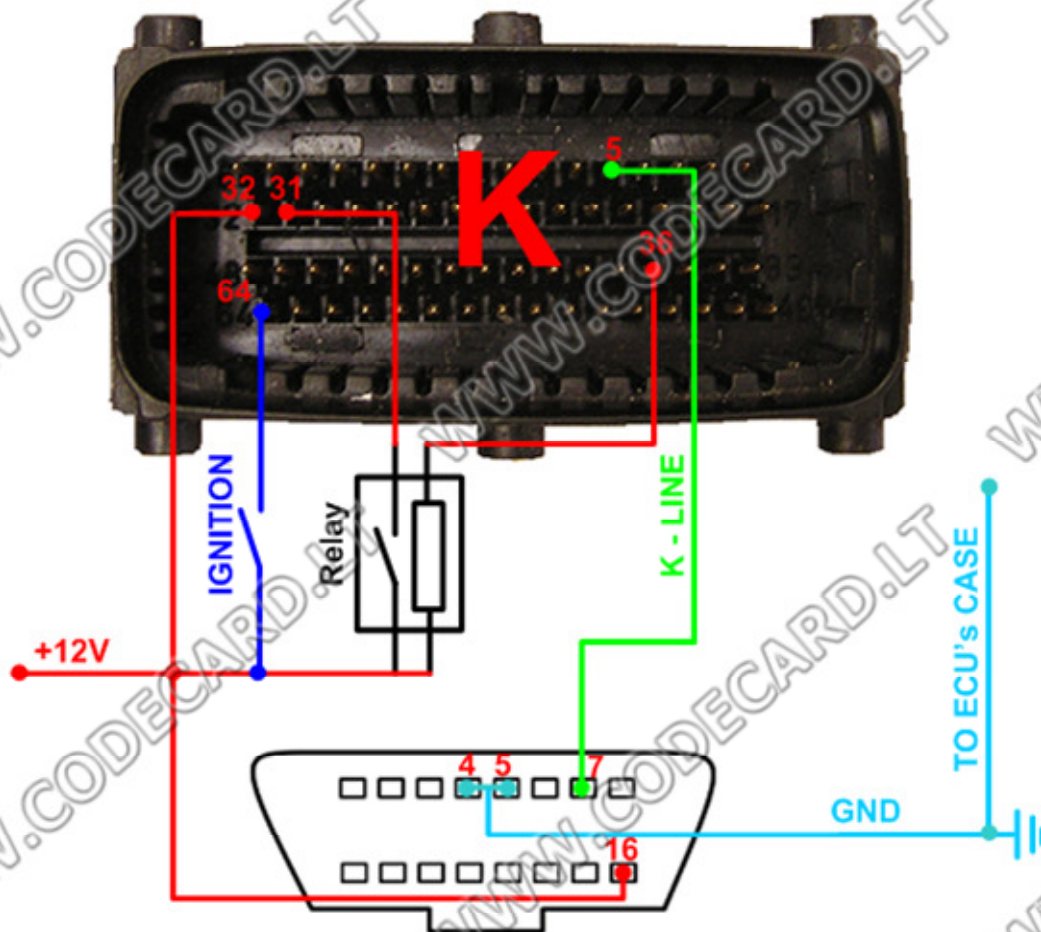

Simtec 71.1