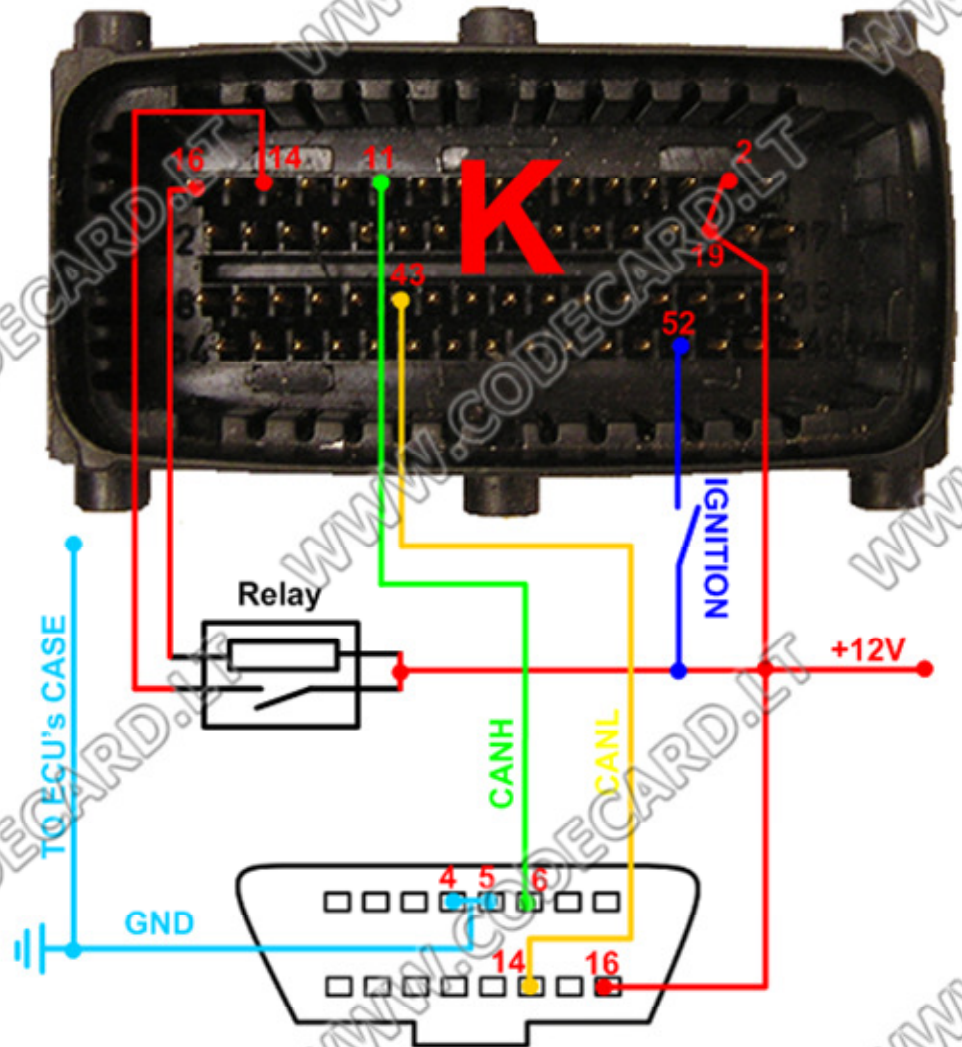

Delco-Delphi HSFI-2.2 ECU

Delco HSFI-2.2		
Vectra C/ Signum	Z16XE	2002 - 2006