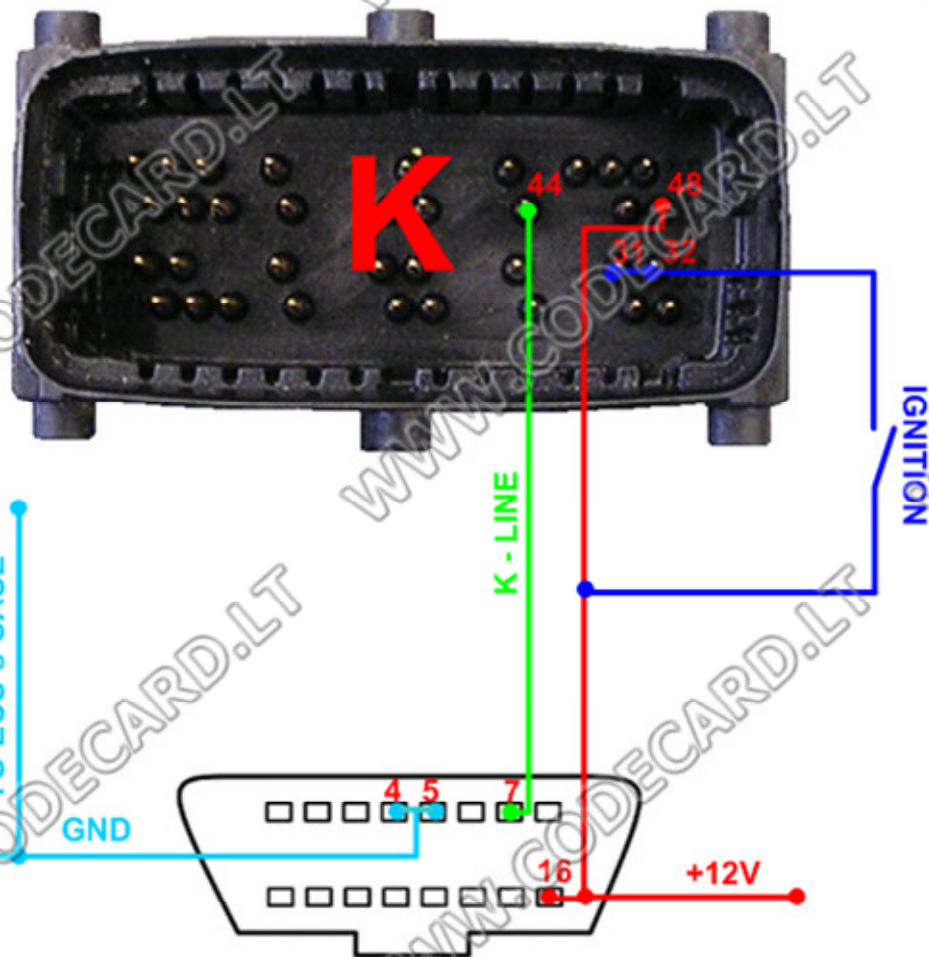

Siemens Simtec 70 ECU

Siemens Simtec 70		
Astra G	X18XE1	1998 - 2000
	X20XE1	1998 - 2000
Vectra B	X18XE1	1998 - 2000
	X20XE1	1998 - 2001
Zafira	X18XE1	1999 - 2000