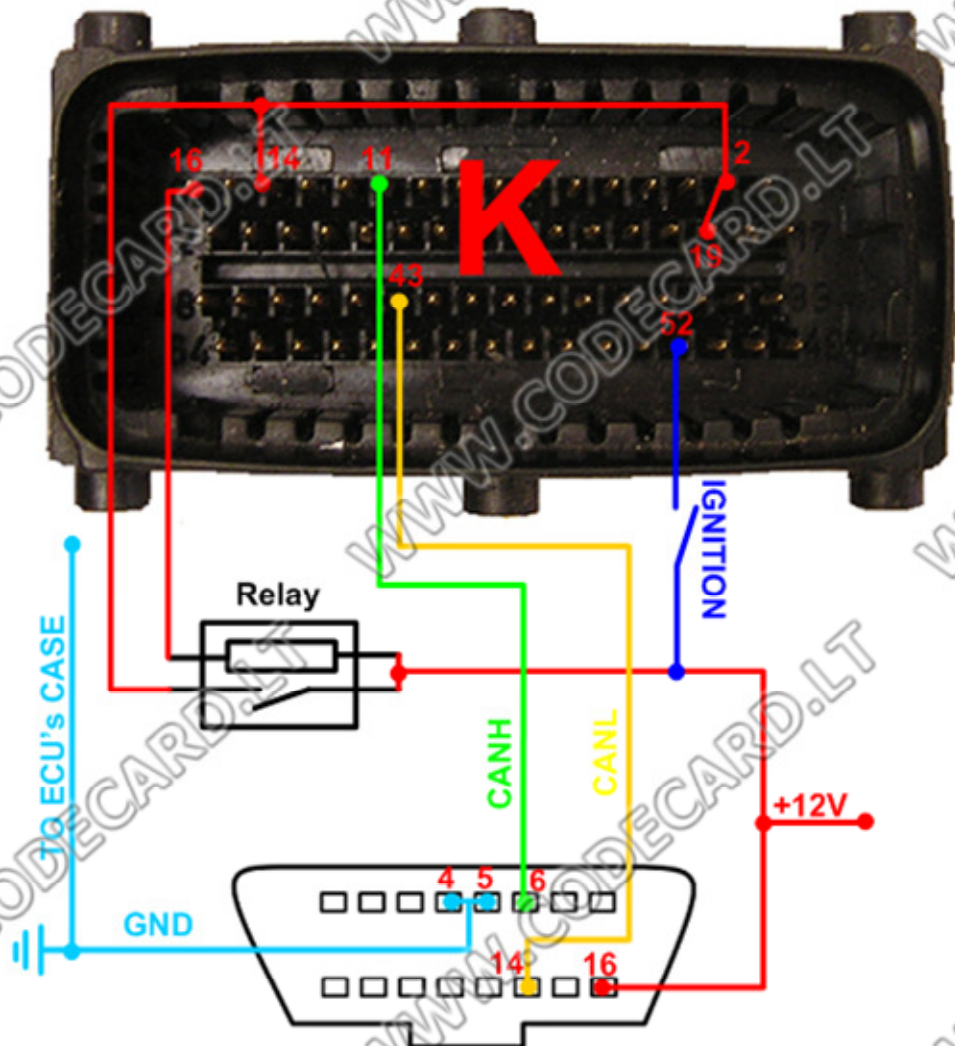

Bosch EDC16 ECU

Bosch EDC16		
Astra H	Z17DTH	2004 - 2009
	Z17DTL	2004 - 2009
Bosch EDC16C9		
Astra H	Z19DT	2005 - 2009
	Z19DTL	2006 - 2009
Vectra C/ Signum	Z19DT	2004 - 2008
	Z19DTL	2006 - 2008
Zafira B	Z19DT	2005 - 2009
	Z19DTL	2005 - 2009
Bosch EDC16C39		
Astra H	Z19DTH	2005 - 2009
Vectra C/ Signum	Z19DTH	2004 - 2008
Zafira B	Z19DTH	2005 - 2009
Antara	Z20DM	2007 - 2009
	Z20DMH	2007 - 2009

Bosch ME7.6.2 ECU

Bosch ME7.6.2		
Tigra B	Z14XEP	2005 - 2009
Astra H	Z14XEP	2004 - 2009
	Z12XEP	2006 - 2009
	Z14XEL	2004 - 2008
	Z20LER	2005 - 2008
	Z20LEL	2004 - 2009
	Z20LEH	2005 - 2009
Corsa D	Z14XEP	2007 - 2009
	Z12XEP	2007 - 2009
	Z10XEP	2007 - 2009
	Z16LER	2007 - 2009
Zafira B	Z20LER	2005 - 2008
	Z20LEH	2006 - 2009

Delco-Delphi MT35E ECU

Delphi MT35E		
Vectra C/ Signum	Z16XEP	2006 - 2009
Zafira B	Z16XEP	2005 - 2009
	Z16XE1	2007 - 2009
Astra H	Z16XEP	2004 - 2009
	Z16XE1	2007 - 2009

Delco-Delphi HSFI-2.2 ECU

Delco HSFI-2.2		
Vectra C/ Signum	Z16XE	2002 - 2006