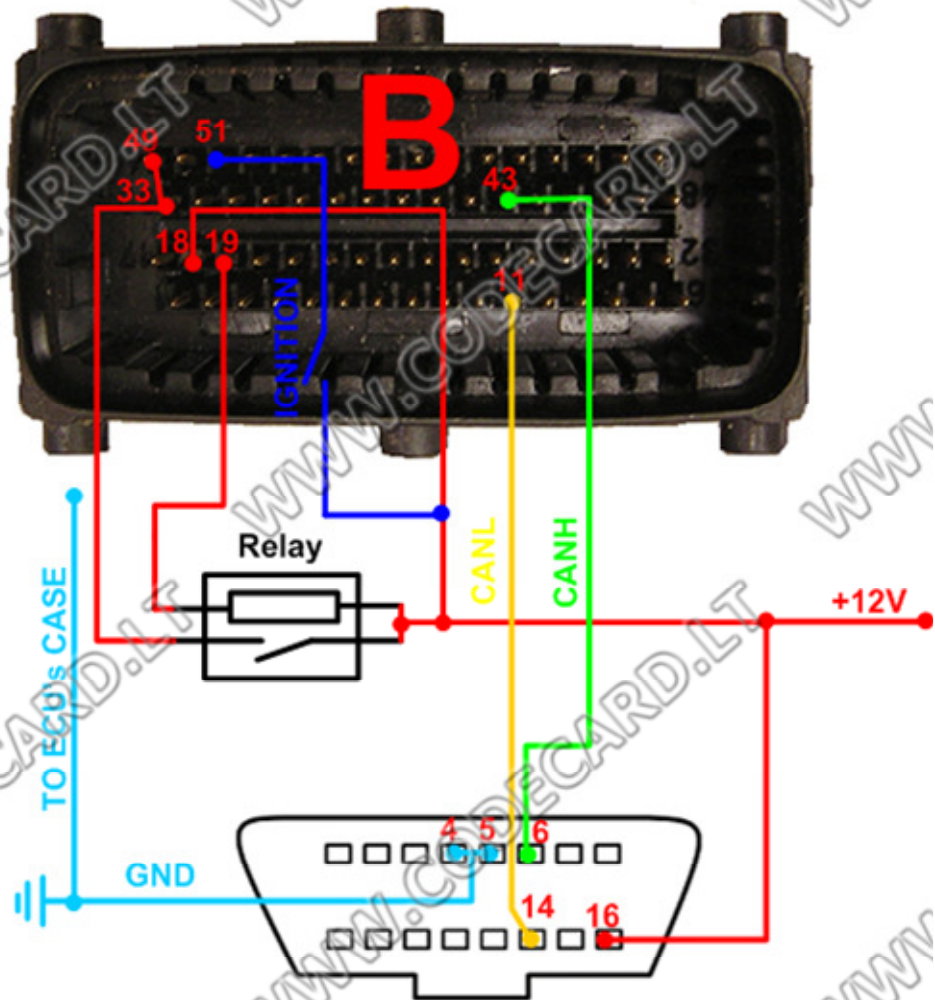

Bosch ME7.6.2 ECU

Bosch ME7.6.2		
Tigra B	Z14XEP	2005 - 2009
Astra H	Z14XEP	2004 - 2009
	Z12XEP	2006 - 2009
	Z14XEL	2004 - 2008
	Z20LER	2005 - 2008
	Z20LEL	2004 - 2009
	Z20LEH	2005 - 2009
Corsa D	Z14XEP	2007 - 2009
	Z12XEP	2007 - 2009
	Z10XEP	2007 - 2009
	Z16LER	2007 - 2009
Zafira B	Z20LER	2005 - 2008
	Z20LEH	2006 - 2009