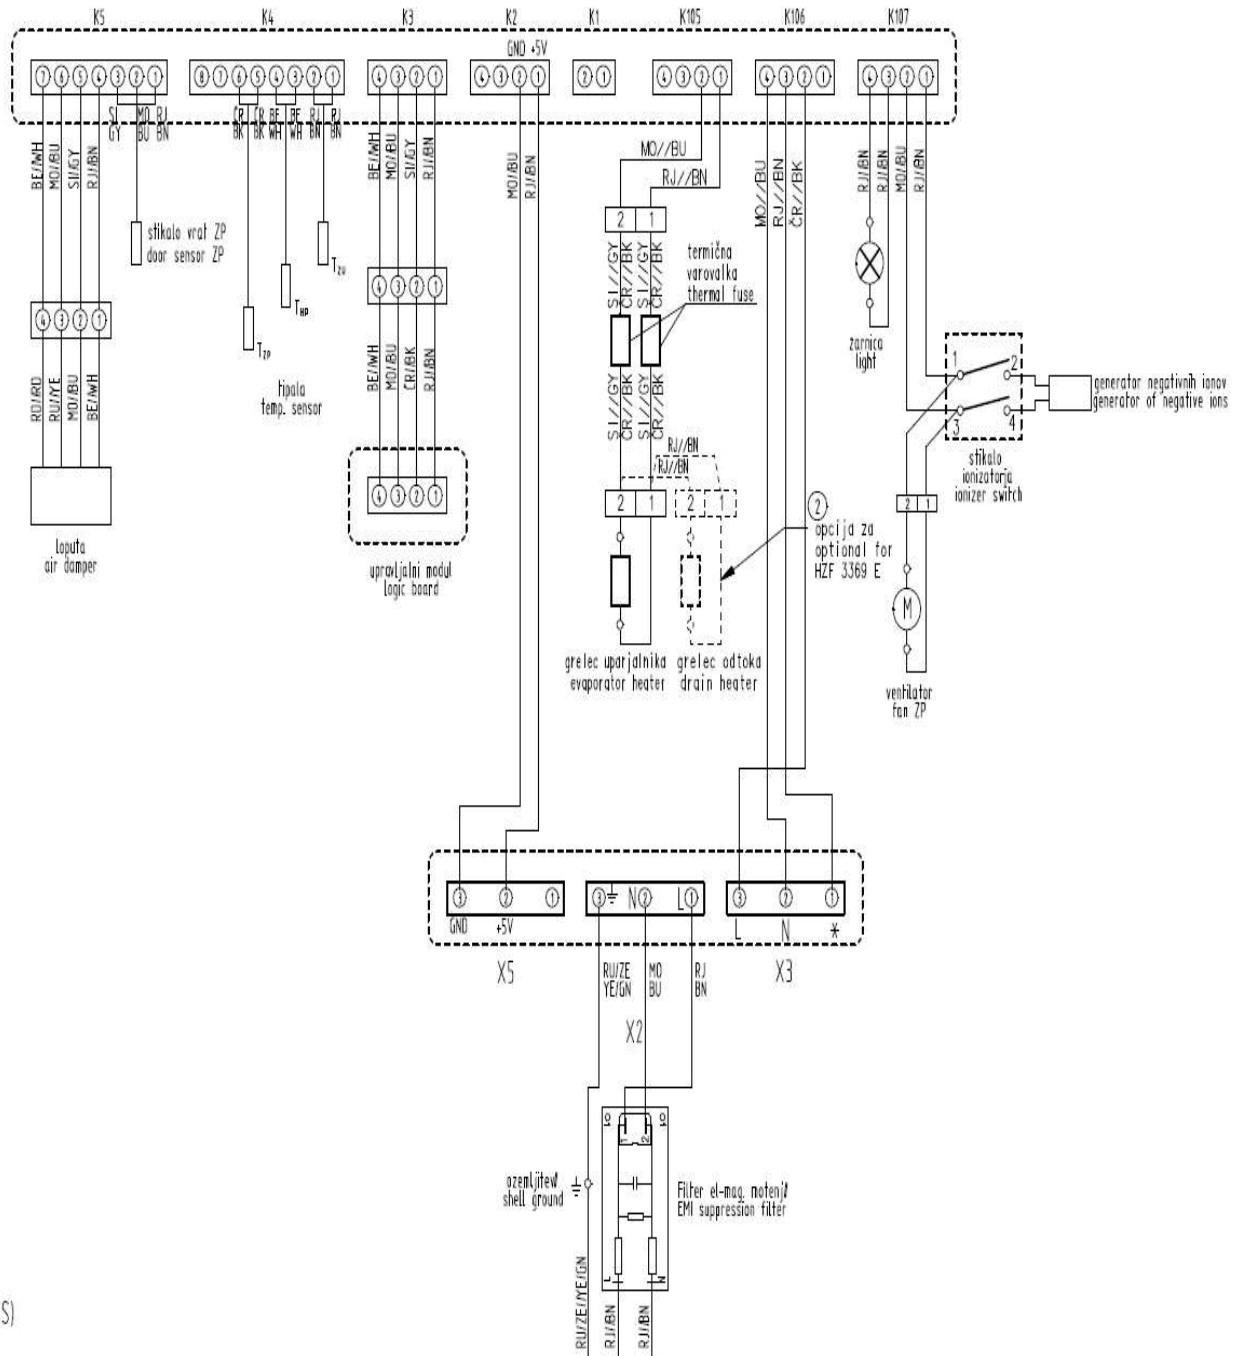

# NAPAJALNI MODUL POWER BOARD

## LEGENDA/LEGEND:

\*  
C - SECOP (DANFOSS)

Za aparat/For appliance: - HZF 3369 E, HZF 3769 E<sup>①</sup>